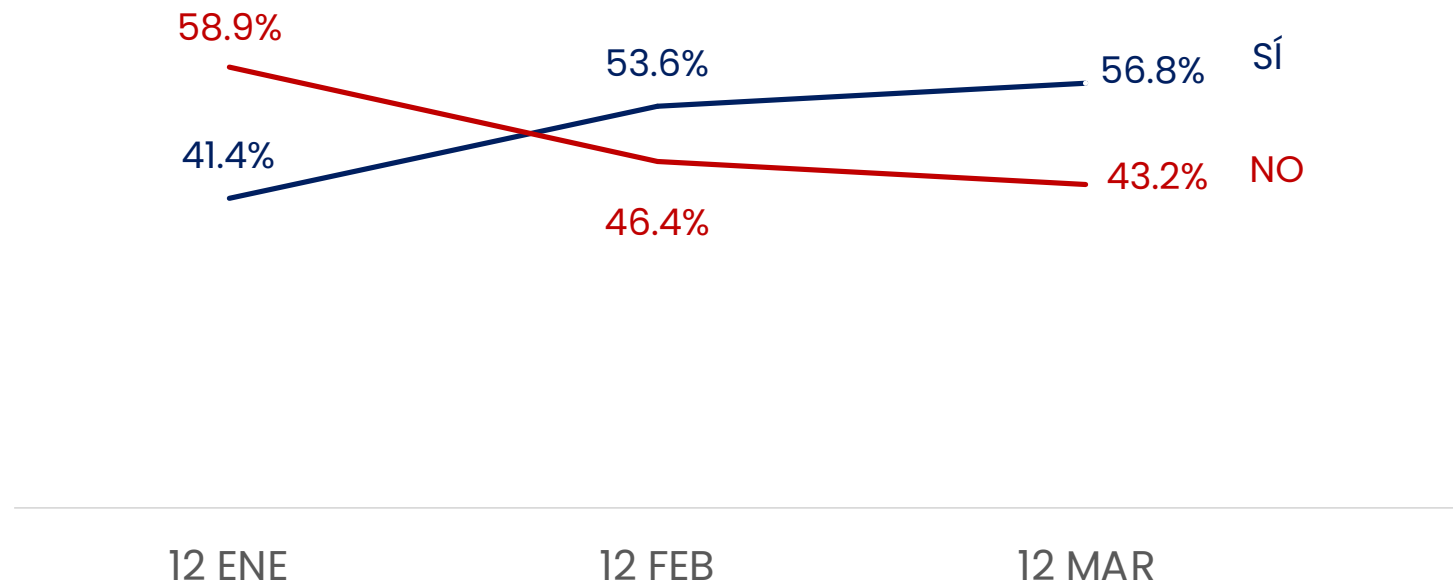

(PREGUNTA PARA QUIENES CONTESTARON QUE VOTARÍAN POR EL PAN O EL PRI)

ENCUESTAS REALIZADAS	M.E.
1000	+/- 3.4%

Massive Caller Whatsapp: 81 1798 1079

Correo: carlos.campos.riojas@massivecaller.com

¿ESTÁ USTED DE ACUERDO CON QUE EL PRI Y EL PAN FORMEN UNA ALIANZA ELECTORAL PARA LAS PRÓXIMAS ELECCIONES?

(PREGUNTA PARA QUIENES CONTESTARON QUE VOTARÍAN POR EL PAN O EL PRI)

TRACKING

ENCUESTAS REALIZADAS	M.E.
1000	+/- 3.4%

Massive Caller Whatsapp: 81 1798 1079
Correo: carlos.campos.riojas@massivecaller.com

MECÁNICA DE LEVANTAMIENTO: