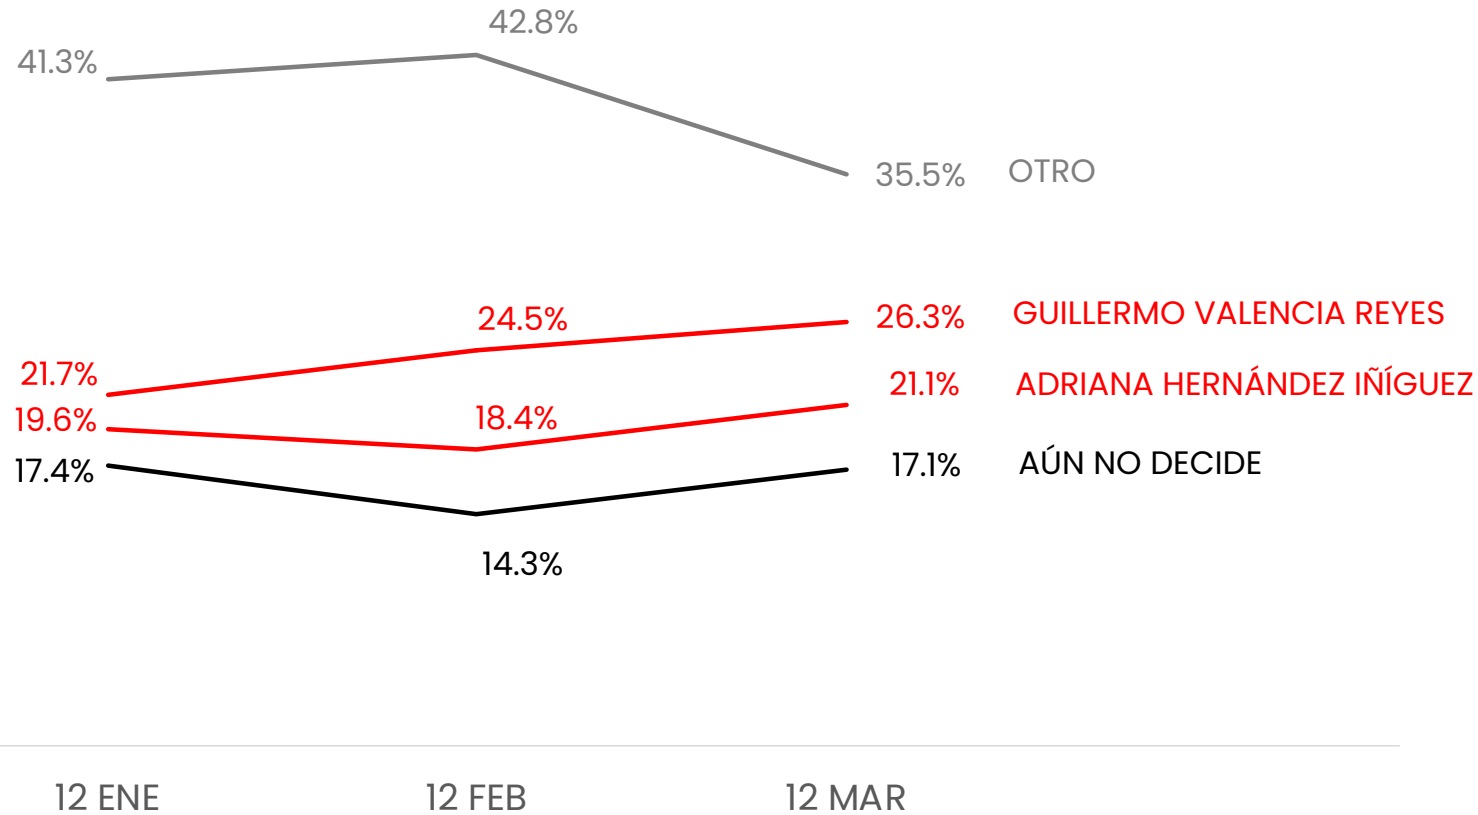

ENCUESTAS REALIZADAS	M.E.
1000	+/- 3.4%

USTED SEÑALÓ QUE PIENSA VOTAR POR EL PRI.
DE LAS SIGUIENTES PERSONAS, ¿QUIÉN LE GUSTARÍA QUE FUERA EL CANDIDATO PARA GOBERNADOR DEL PRI?

TRACKING

ENCUESTAS REALIZADAS	M.E.
1000	+/- 3.4%