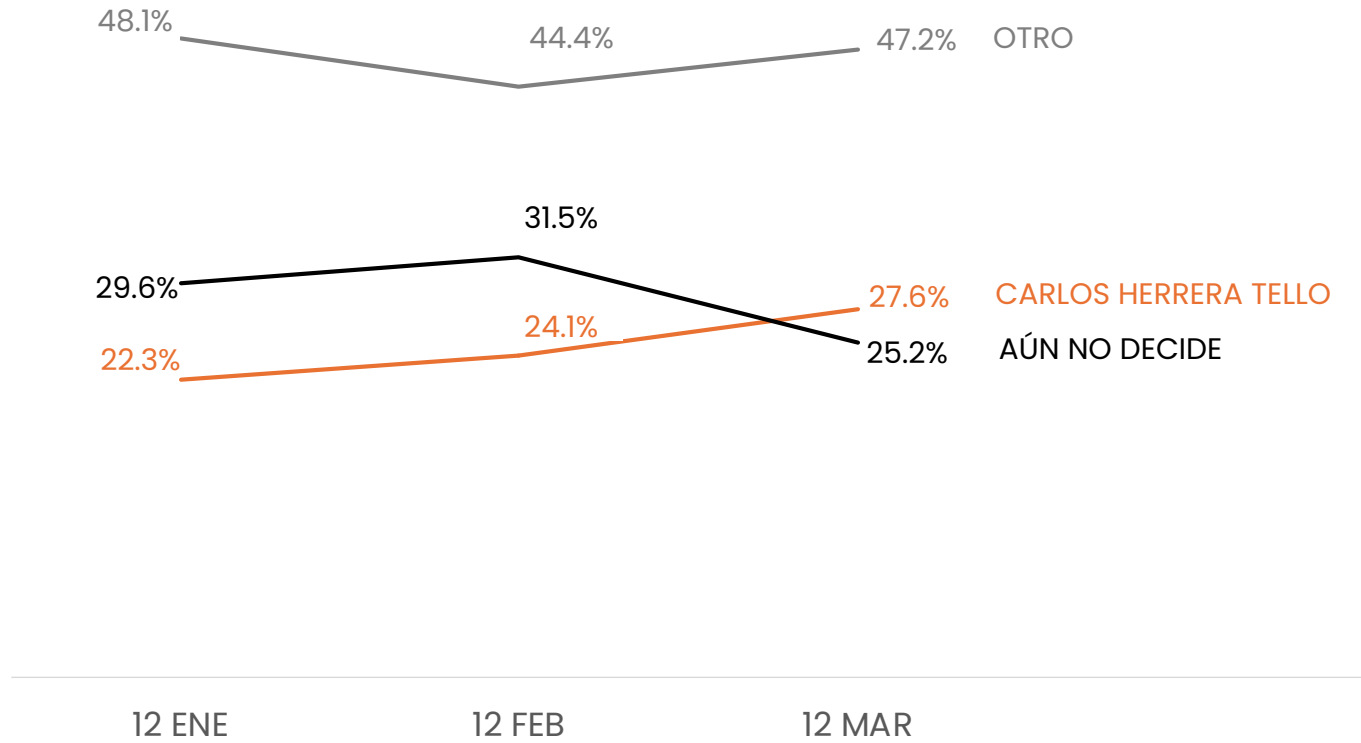

USTED SEÑALÓ QUE PIENSA VOTAR POR MOVIMIENTO CIUDADANO.
DE LAS SIGUIENTES PERSONAS, ¿QUIÉN LE GUSTARÍA QUE FUERA EL CANDIDATO PARA GOBERNADOR DE MOVIMIENTO CIUDADANO?

TRACKING

ENCUESTAS REALIZADAS	M.E.
1000	+/- 3.4%

Massive Caller Whatsapp: 81 1798 1079
Correo: carlos.campos.riojas@massivecaller.com