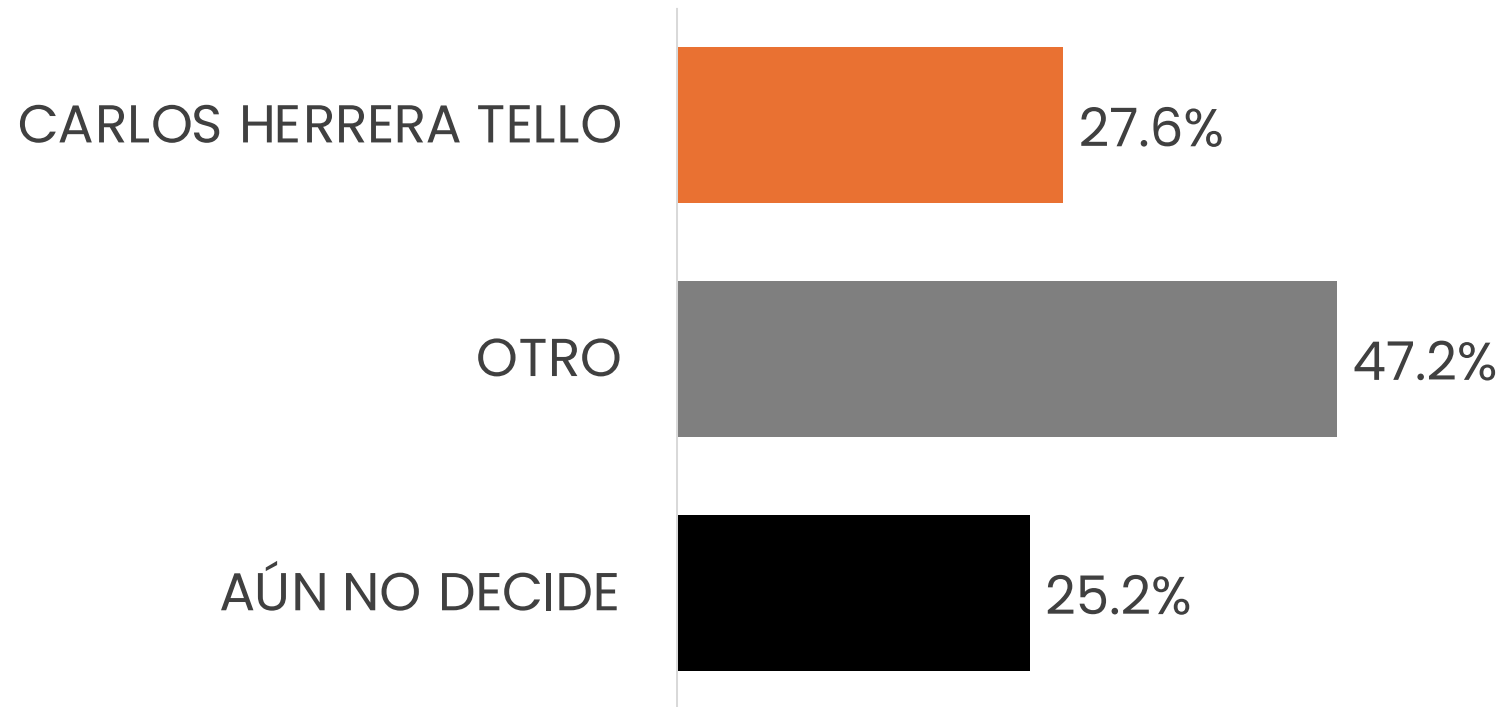

USTED SEÑALÓ QUE PIENSA VOTAR POR MOVIMIENTO CIUDADANO.
DE LAS SIGUIENTES PERSONAS, ¿QUIÉN LE GUSTARÍA QUE FUERA EL CANDIDATO PARA GOBERNADOR DE MOVIMIENTO CIUDADANO?

ENCUESTAS REALIZADAS	M.E.
1000	+/- 3.4%