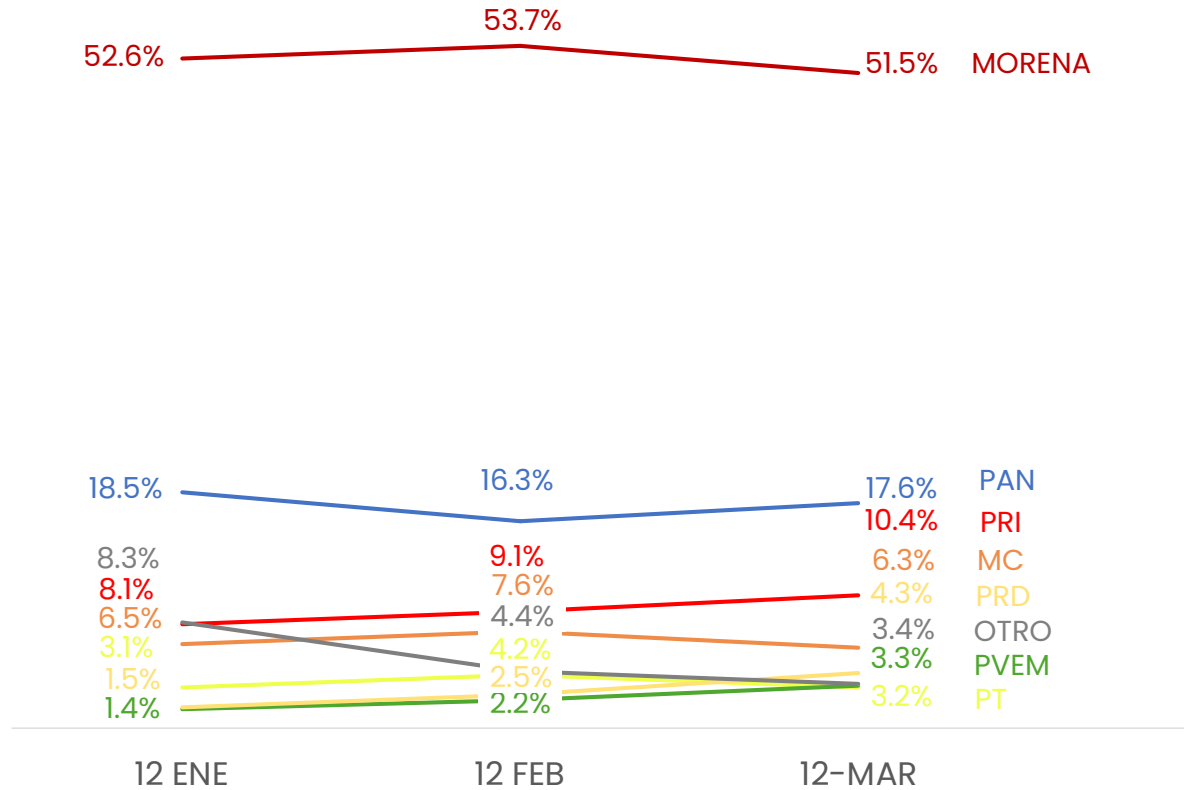

EN EL AÑO 2027 HABRÁ ELECCIONES PARA ELEGIR GOBERNADOR EN MICHOACÁN.
¿SI EL DÍA DE HOY FUERAN LAS ELECCIONES POR CUÁL PARTIDO POLÍTICO VOTARÍA USTED?

TRACKING

ENCUESTAS REALIZADAS	M.E.
1000	+/- 3.4%

Massive Caller Whatsapp: 81 1798 1079

Correo: carlos.campos.riojas@massivecaller.com