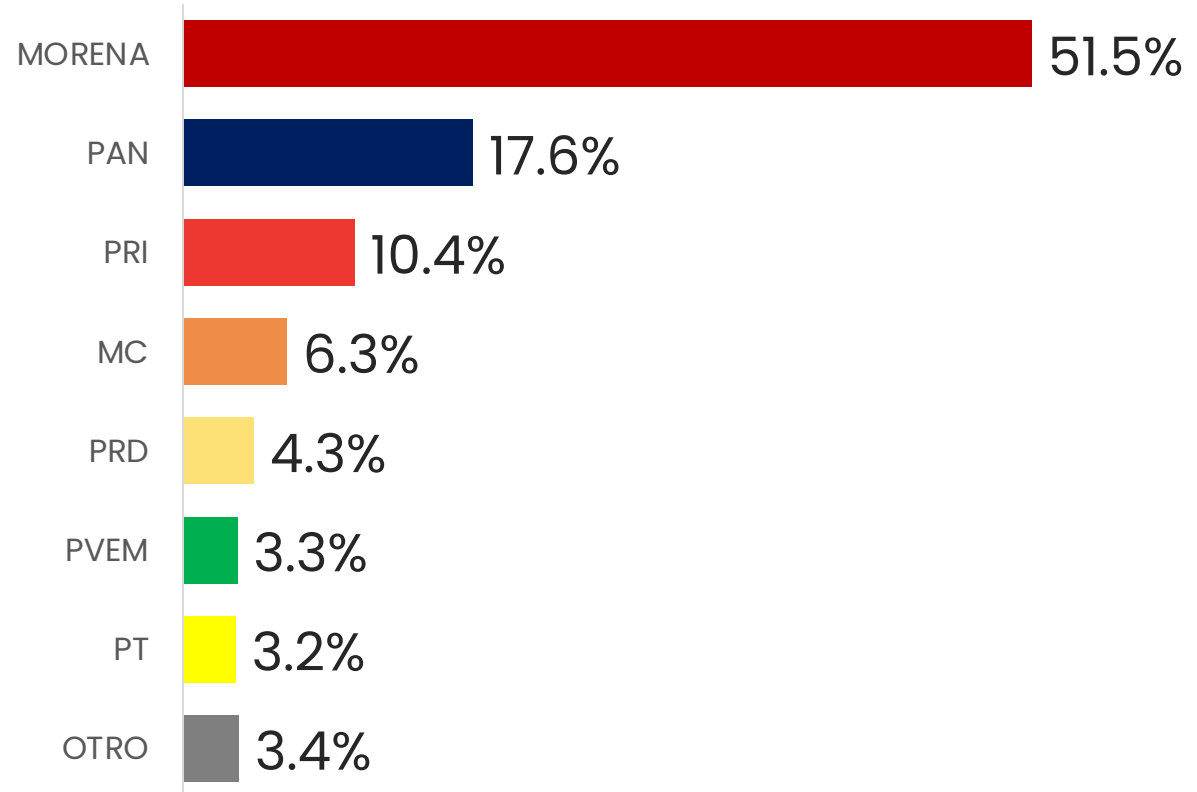

Disponible en el
App Store

¡Da click en el ícono de Whatsapp o Telegram para recibir esta encuesta directamente a tu celular!

DESCARGA NUESTRA APP ESCANEANDO NUESTROS CÓDIGOS

EN EL AÑO 2027 HABRÁ ELECCIONES PARA ELEGIR GOBERNADOR EN MICHOACÁN.
¿SI EL DÍA DE HOY FUERAN LAS ELECCIONES POR CUÁL PARTIDO POLÍTICO VOTARÍA USTED?