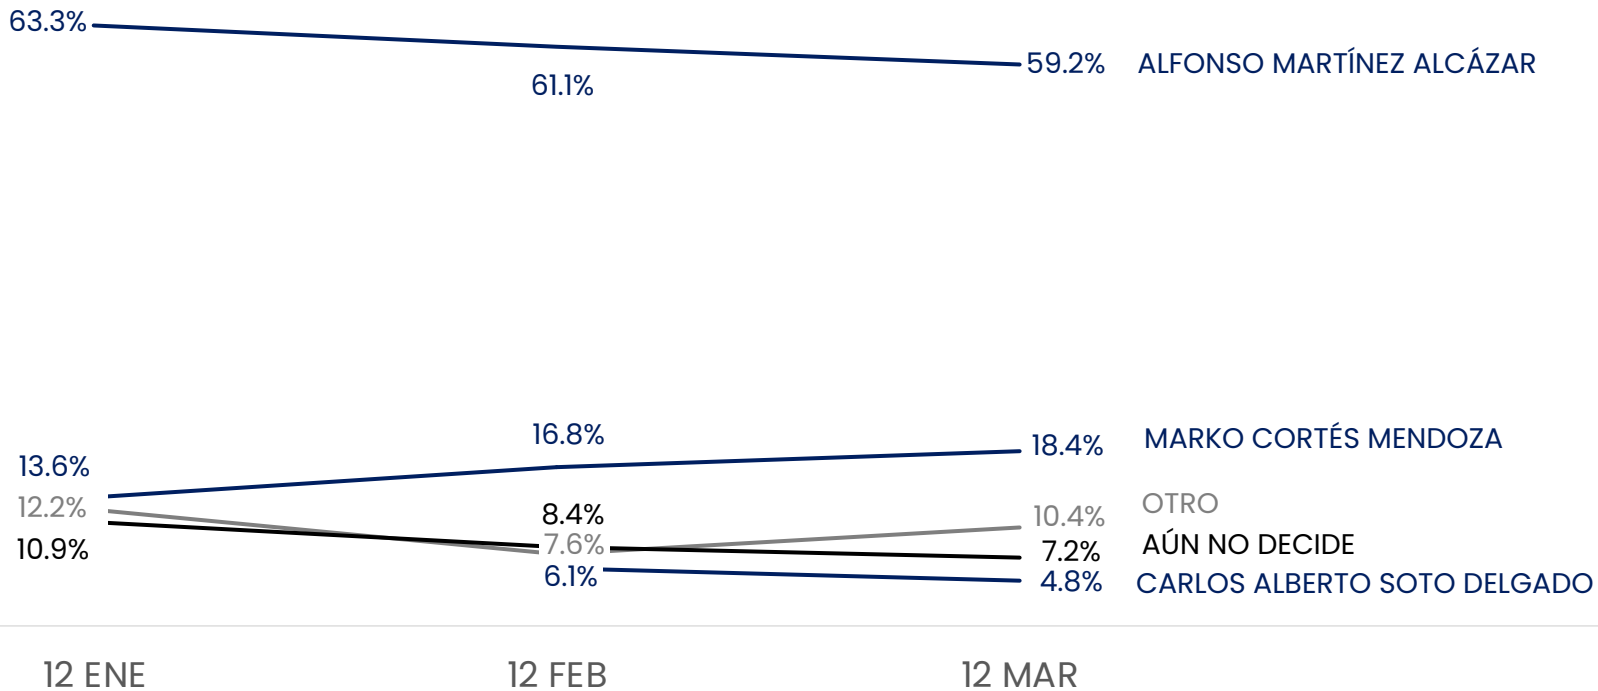

USTED SEÑALÓ QUE PIENSA VOTAR POR EL PAN.
DE LAS SIGUIENTES PERSONAS, ¿QUIÉN LE GUSTARÍA QUE FUERA EL CANDIDATO PARA GOBERNADOR DEL PAN?

TRACKING

ENCUESTAS REALIZADAS	M.E.
1000	+/- 3.4%

Massive Caller Whatsapp: 81 1798 1079

Correo: carlos.campos.riojas@massivecaller.com