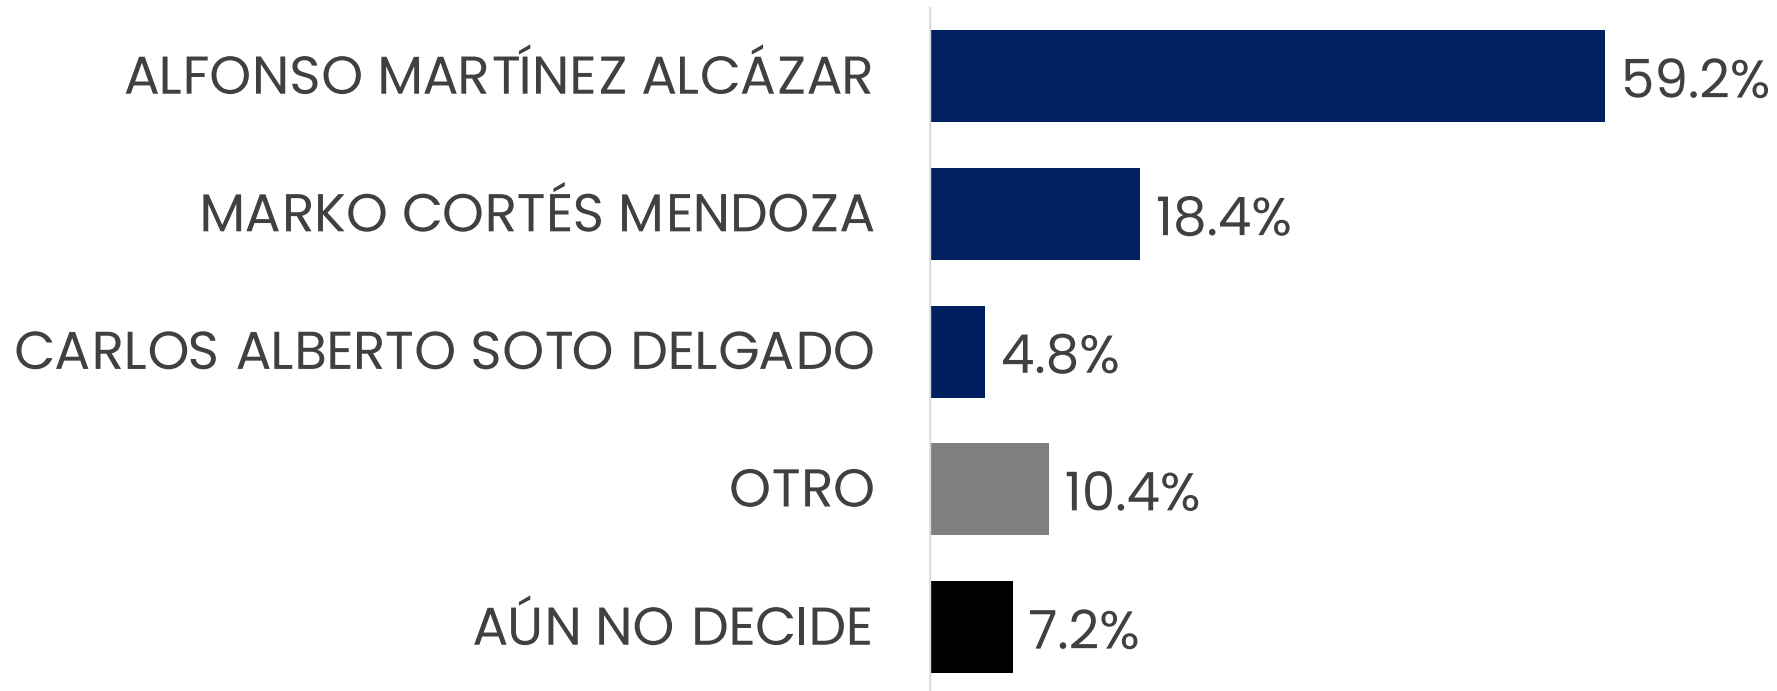

TRACKING

ENCUESTAS REALIZADAS	M.E.
1000	+/- 3.4%

Massive Caller Whatsapp: 81 1798 1079

Correo: carlos.campos.riojas@massivecaller.com

USTED SEÑALÓ QUE PIENSA VOTAR POR EL PAN.
DE LAS SIGUIENTES PERSONAS, ¿QUIÉN LE GUSTARÍA QUE FUERA EL CANDIDATO PARA GOBERNADOR DEL PAN?