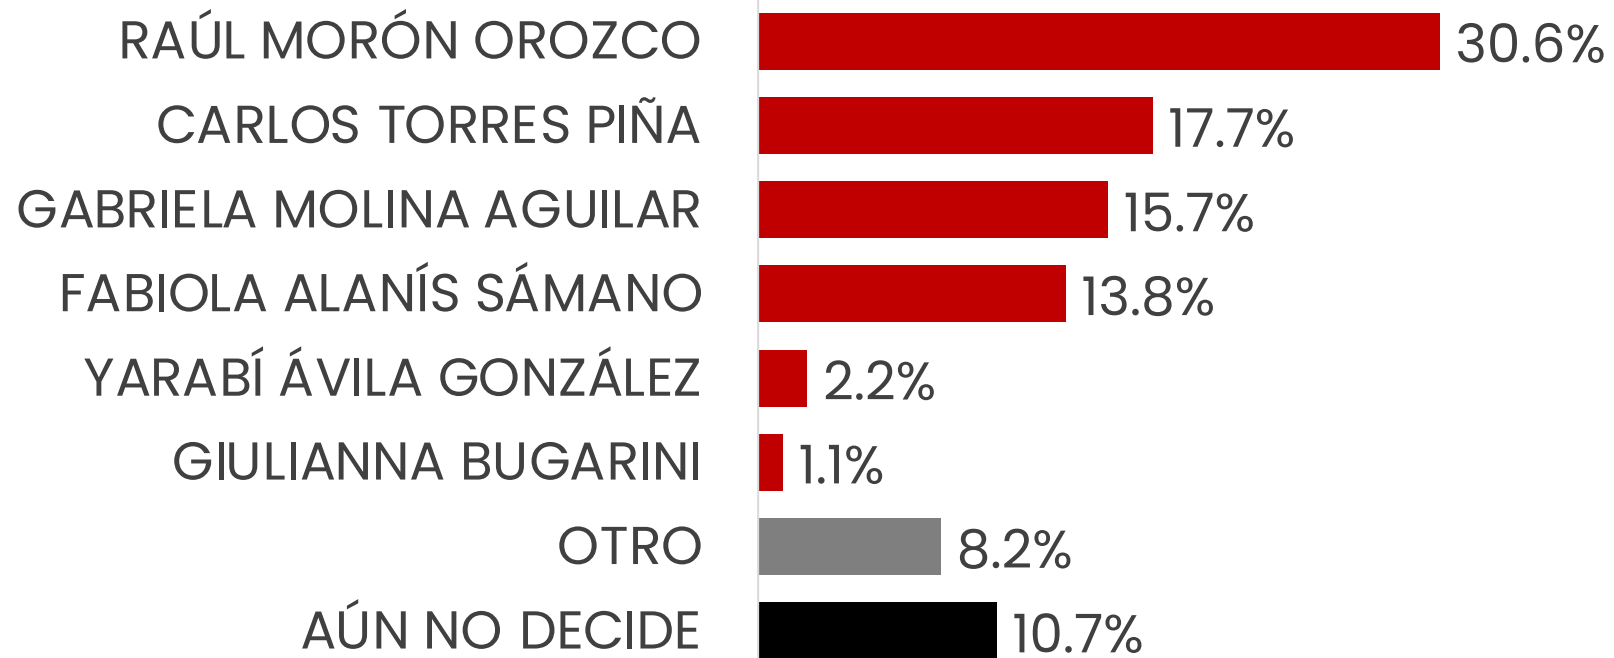

USTED SEÑALÓ QUE PIENSA VOTAR POR MORENA.
DE LAS SIGUIENTES PERSONAS, ¿QUIÉN LE GUSTARÍA QUE FUERA EL CANDIDATO PARA GOBERNADOR DE MORENA?

ENCUESTAS REALIZADAS	M.E.
1000	+/- 3.4%