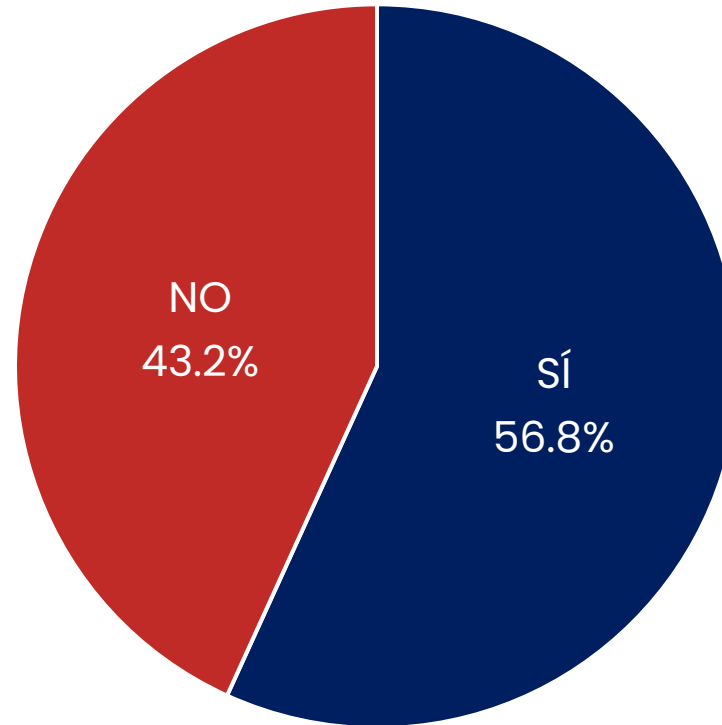

TRACKING

ENCUESTAS REALIZADAS	M.E.
1000	+/- 3.4%

Massive Caller Whatsapp: 81 1798 1079
 Correo: carlos.campos.riojas@massivecaller.com

¿ESTÁ USTED DE ACUERDO CON QUE EL PRI Y EL PAN FORMEN UNA ALIANZA ELECTORAL PARA LAS PRÓXIMAS ELECCIONES?

(PREGUNTA PARA QUIENES CONTESTARON QUE VOTARÍAN POR EL PAN O EL PRI)

ENCUESTAS REALIZADAS	M.E.
1000	+/- 3.4%

Massive Caller Whatsapp: 81 1798 1079

Correo: carlos.campos.riojas@massivecaller.com

¿ESTÁ USTED DE ACUERDO CON QUE EL PRI Y EL PAN FORMEN UNA ALIANZA ELECTORAL PARA LAS PRÓXIMAS ELECCIONES?