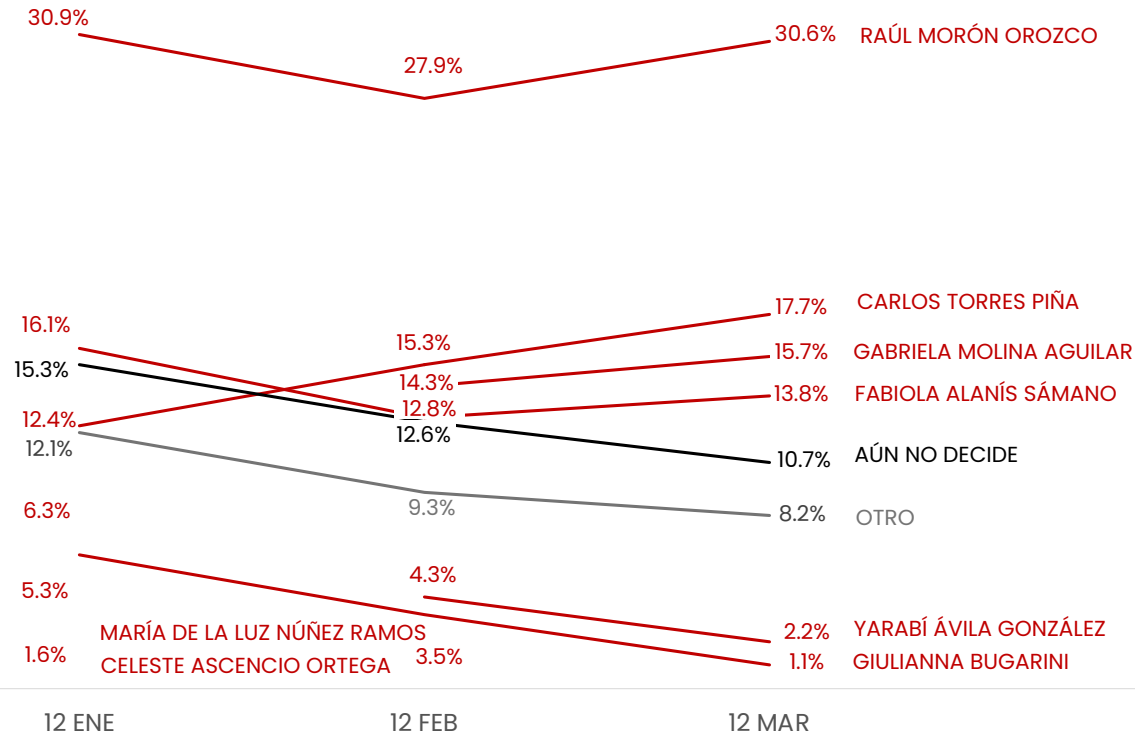

ENCUESTAS REALIZADAS	M.E.
1000	+/- 3.4%

USTED SEÑALÓ QUE PIENSA VOTAR POR EL PRI.
DE LAS SIGUIENTES PERSONAS, ¿QUIÉN LE GUSTARÍA QUE FUERA EL CANDIDATO PARA GOBERNADOR DEL PRI?

TRACKING

ENCUESTAS REALIZADAS	M.E.
1000	+/- 3.4%

Massive Caller Whatsapp: 81 1798 1079
 Correo: carlos.campos.riojas@massivecaller.com

USTED SEÑALÓ QUE PIENSA VOTAR POR MORENA.
DE LAS SIGUIENTES PERSONAS, ¿QUIÉN LE GUSTARÍA QUE FUERA EL CANDIDATO PARA GOBERNADOR DE MORENA?

ENCUESTAS REALIZADAS	M.E.
1000	+/- 3.4%

USTED SEÑALÓ QUE PIENSA VOTAR POR MORENA.
DE LAS SIGUIENTES PERSONAS, ¿QUIÉN LE GUSTARÍA QUE FUERA EL CANDIDATO PARA GOBERNADOR DE MORENA?

TRACKING

ENCUESTAS REALIZADAS	M.E.
1000	+/- 3.4%