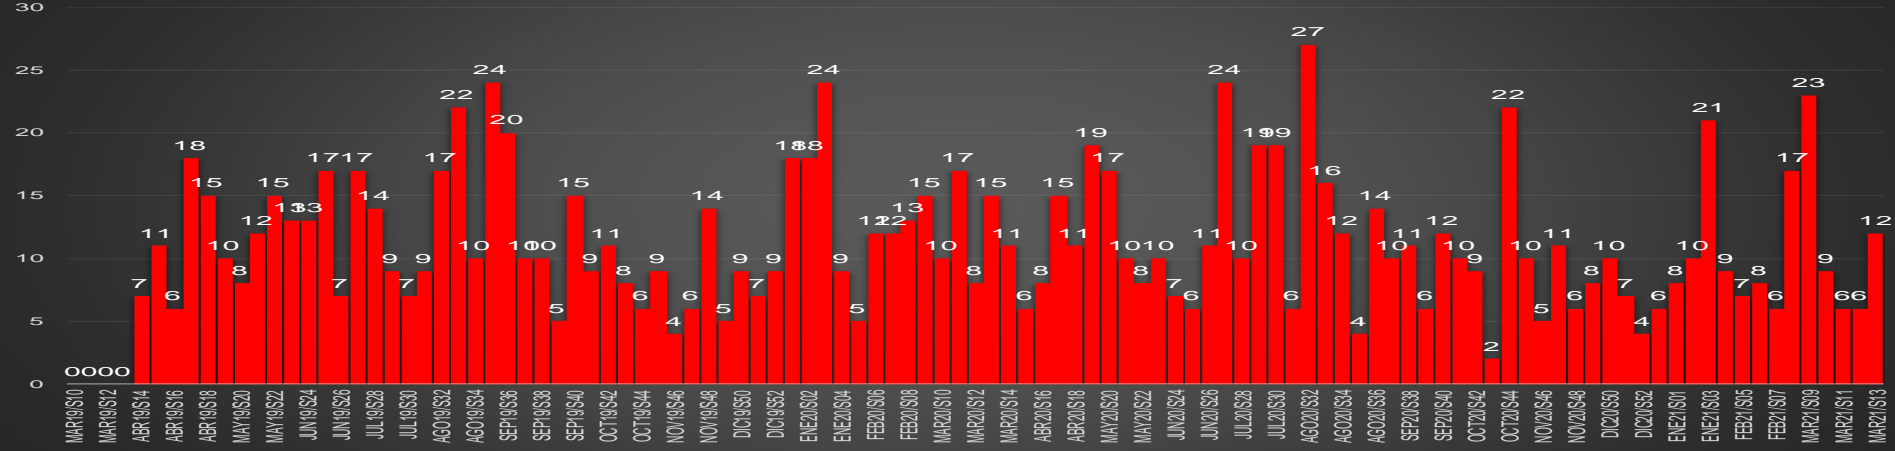

HOMICIDIOS POR SEMANA

TAMAULIPAS