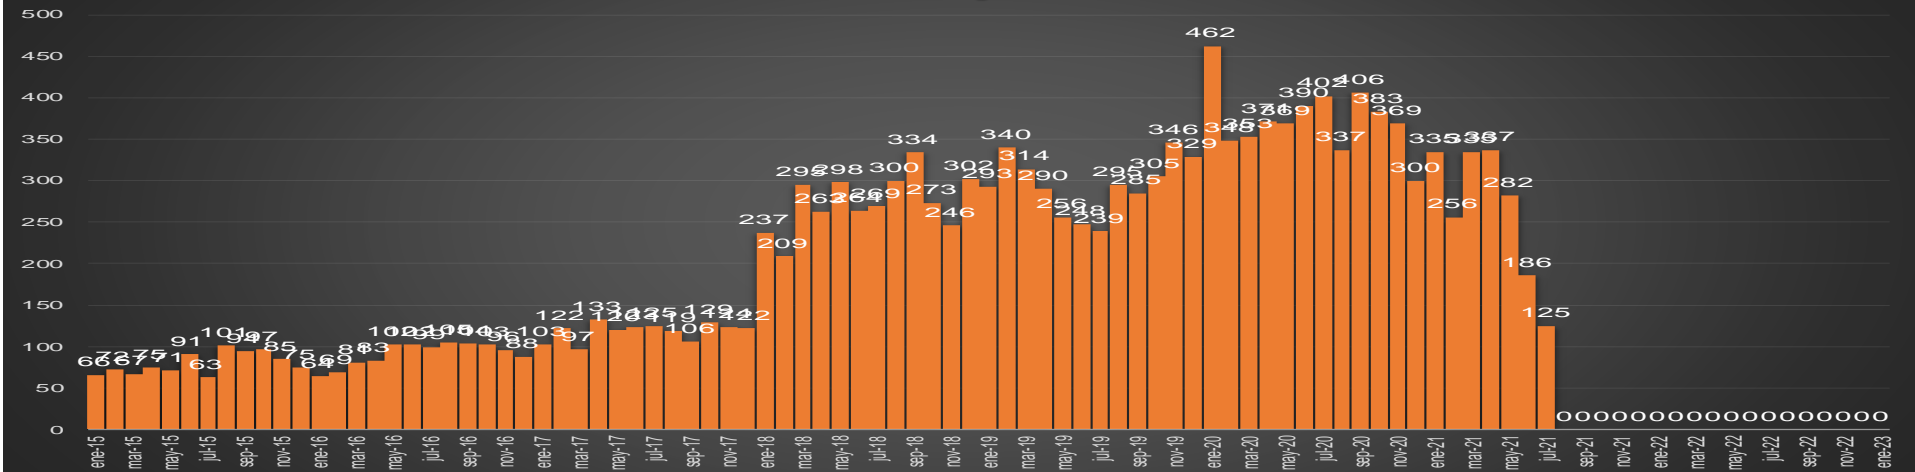

HOMICIDIOS POR MES

Durango

HOMICIDIOS POR SEMANA

GUANAJUATO

HOMICIDIOS POR MES

Guanajuato

HOMICIDIOS POR SEMANA

GUERRERO