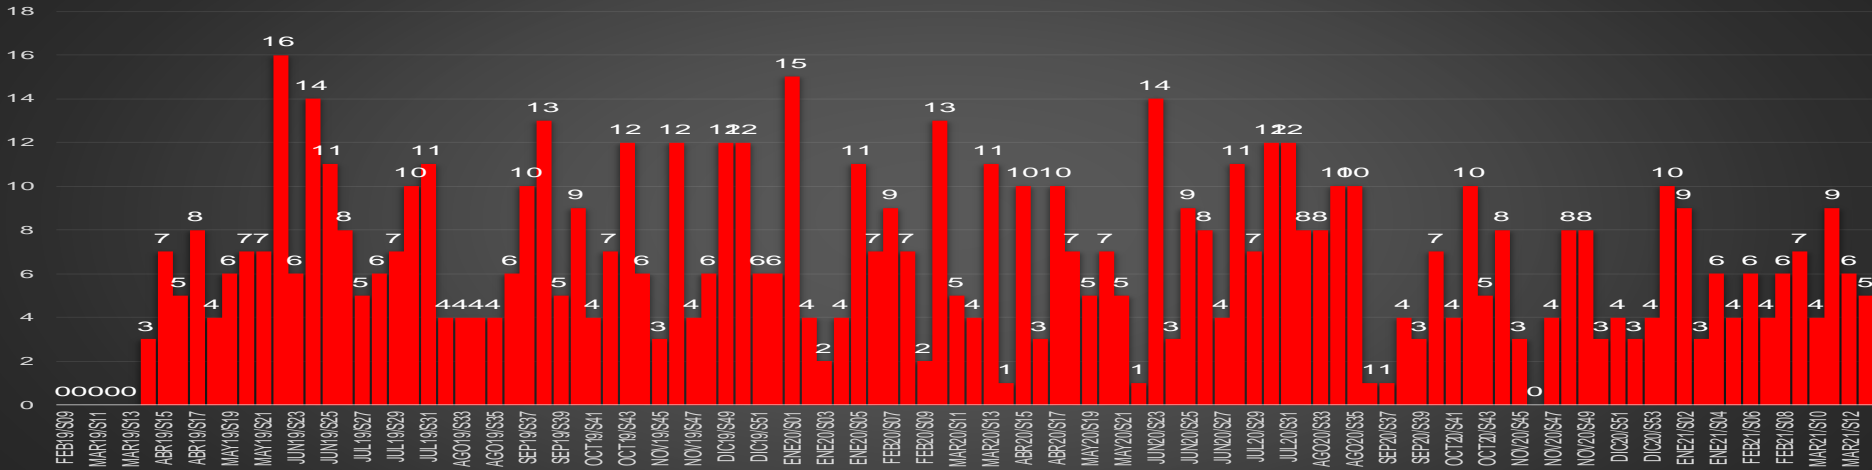

HOMICIDIOS POR MES

Guerrero

HOMICIDIOS POR SEMANA

HIDALGO

HOMICIDIOS POR MES

Hidalgo

HOMICIDIOS POR SEMANA

JALISCO