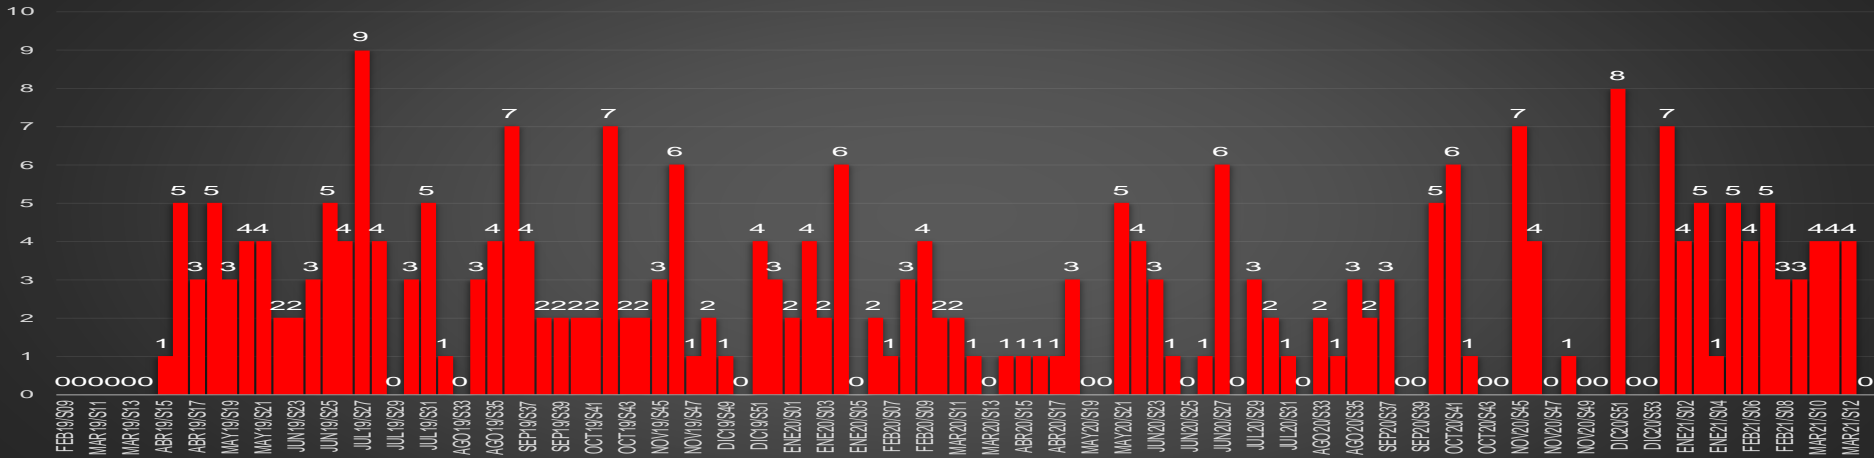

MICHOACÁN

HOMICIDIOS POR SEMANA

MORELOS

HOMICIDIOS POR MES

Morelos

HOMICIDIOS POR SEMANA

NAYARIT

HOMICIDIOS POR MES