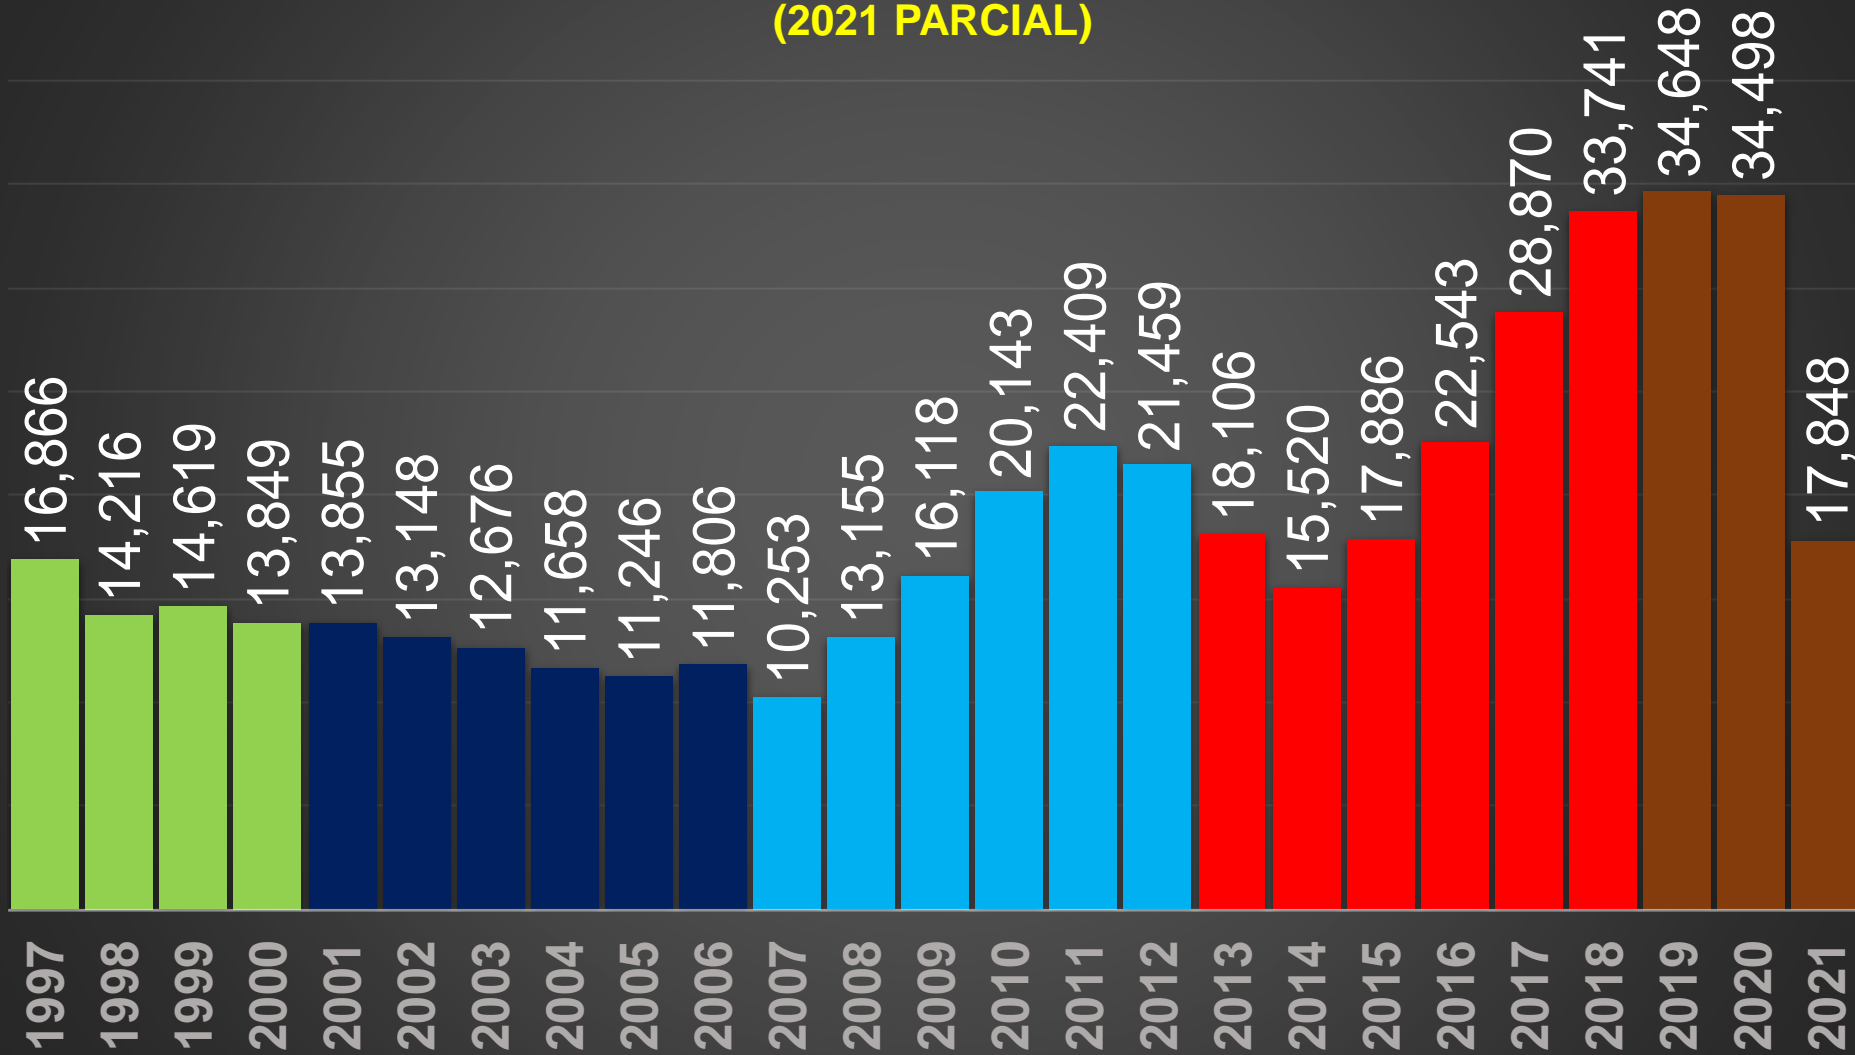

www.informeseuridad.cns.gob.mx

domingo, 18 de julio de 2021

HOMICIDIOS	
HOY	52
AYER	79
ANTIER	73
5 DÍAS	69
7 DÍAS	92
10 DÍAS	52
15 DÍAS	115
20 DÍAS	78
1 MES	94
SEXENIO	89,869

1109	1563	1344	595	1856	1416	944	976	42	563	842	51	452	336	1046	510	468	344	339	382	666	30	148	98	291	103	432	104	428	276	69	25
------	------	------	-----	------	------	-----	-----	----	-----	-----	----	-----	-----	------	-----	-----	-----	-----	-----	-----	----	-----	----	-----	-----	-----	-----	-----	-----	----	----

ACUMULADO MENSUAL julio de 2021

COMPARATIVO ANUAL HOMICIDIOS DOLOSOS

2020 2021

Cartografía de Bing
© Microsoft, TomTom

HOMICIDIOS DOLOSOS SEXENIO AMLO

89,869

VÍCTIMAS DE HOMICIDIO DOLOSO EN MÉXICO

SEXENIO AMLO

www.informeseuridad.cns.gob.mx

89,869

TOTAL HOMICIDIOS POR AÑO (2021 PARCIAL)

LA GUERRA EN NÚMEROS

HOMICIDIOS DOLOSOS DIARIOS | MÉXICO | lunes, 19 de julio de 2021 |

PRIMEROS MESES DE CADA GOBIERNO

ÚLTIMOS MESES DE CADA GOBIERNO

EPN
65,755

AMLO

89,869

AMLO

89,869

CRECIMIENTO HISTÓRICO

MUERTES SEXENIO AMLO

326,200