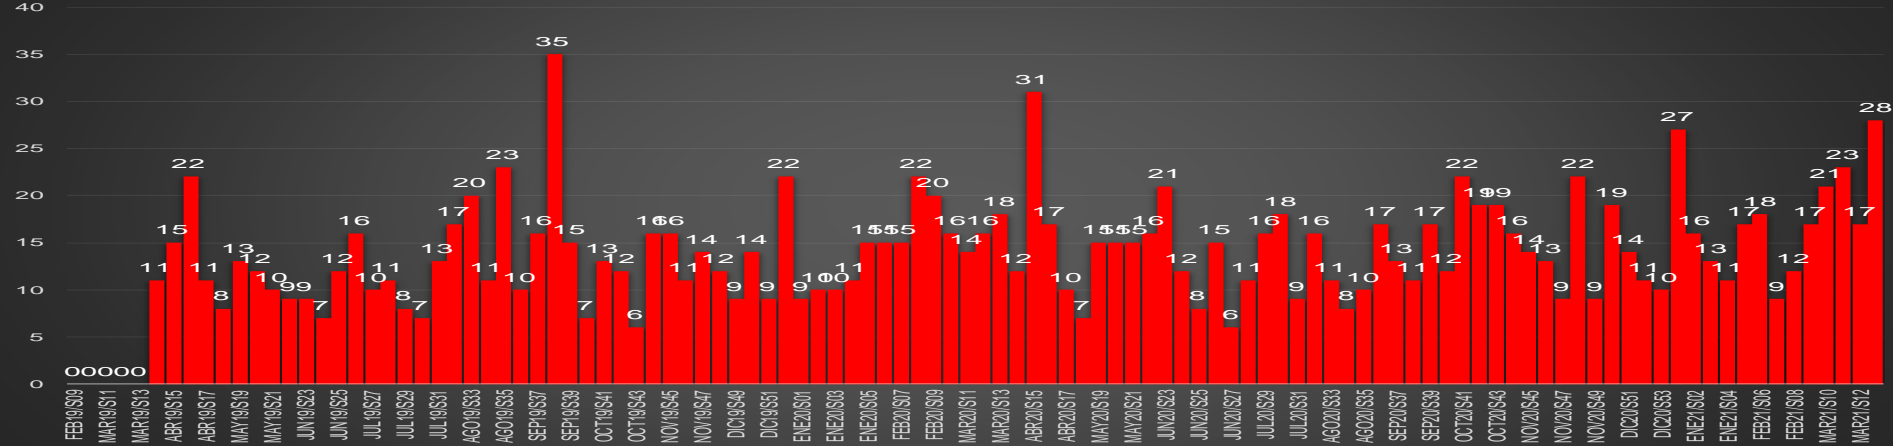

HOMICIDIOS POR SEMANA

MORELOS