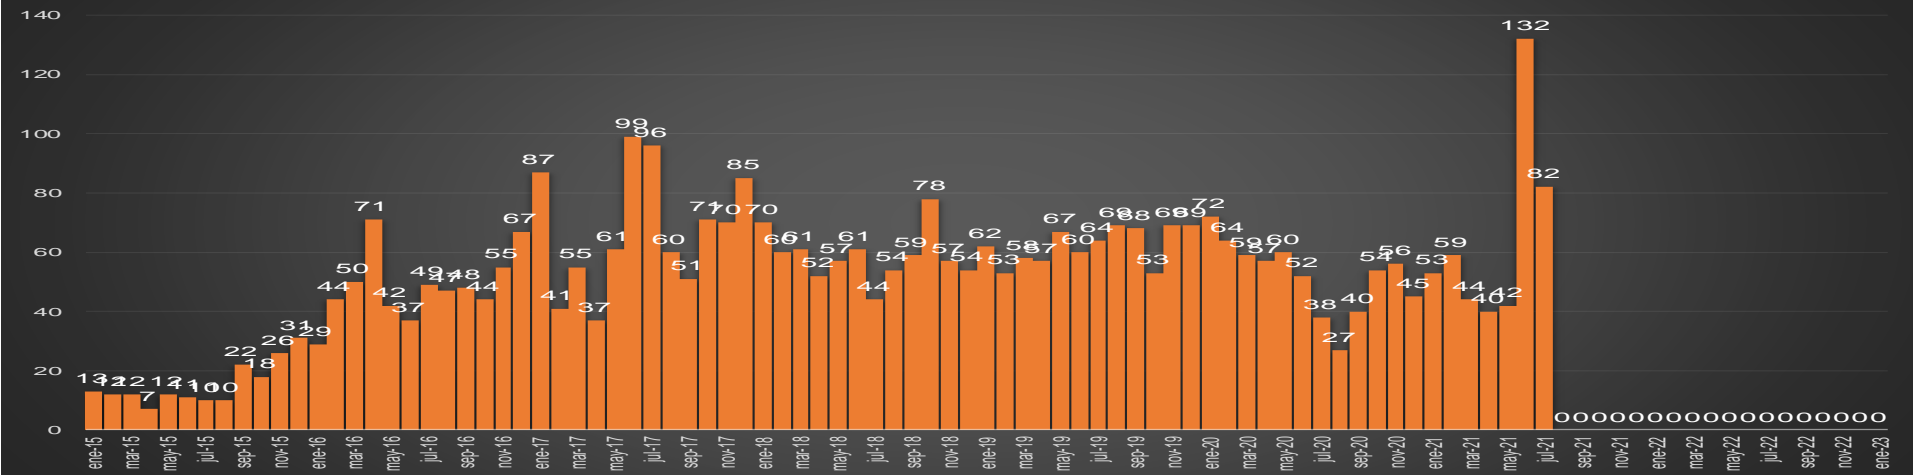

HOMICIDIOS POR MES

Colima