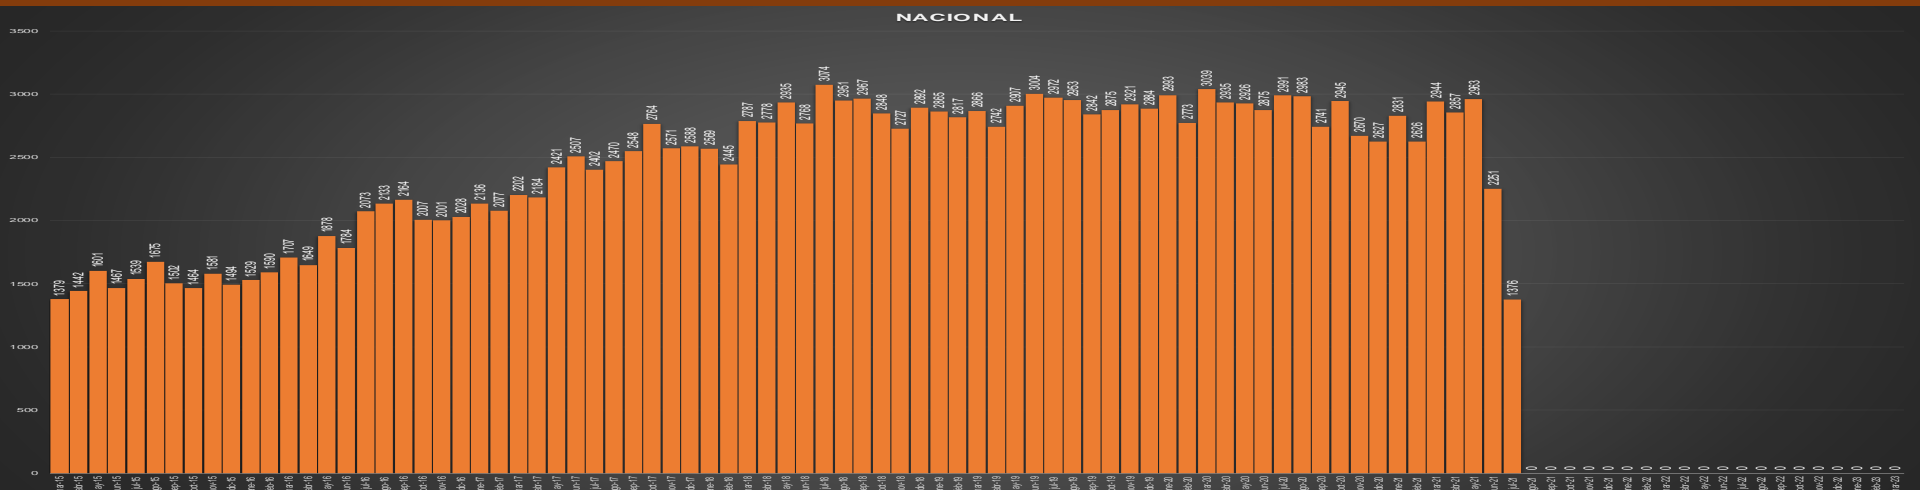

EPN
65,755

AMLO

89,869

AMLO

89,869

CRECIMIENTO HISTÓRICO

MUERTES SEXENIO AMLO

326,200

89,869

236,331

HOMICIDIOS

COVID19

HOMICIDIOS POR SEMANA

HOMICIDIOS POR MES

AGUASCALIENTES

2020