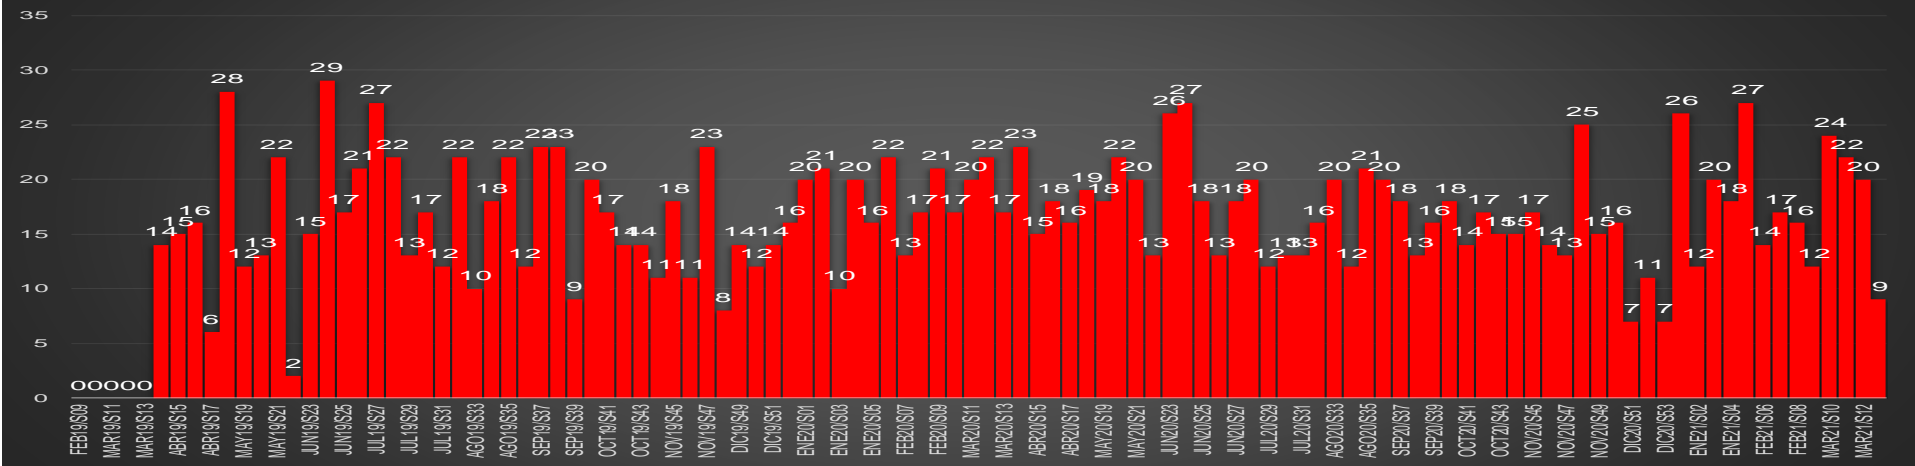

HOMICIDIOS POR SEMANA

NUEVO LEÓN