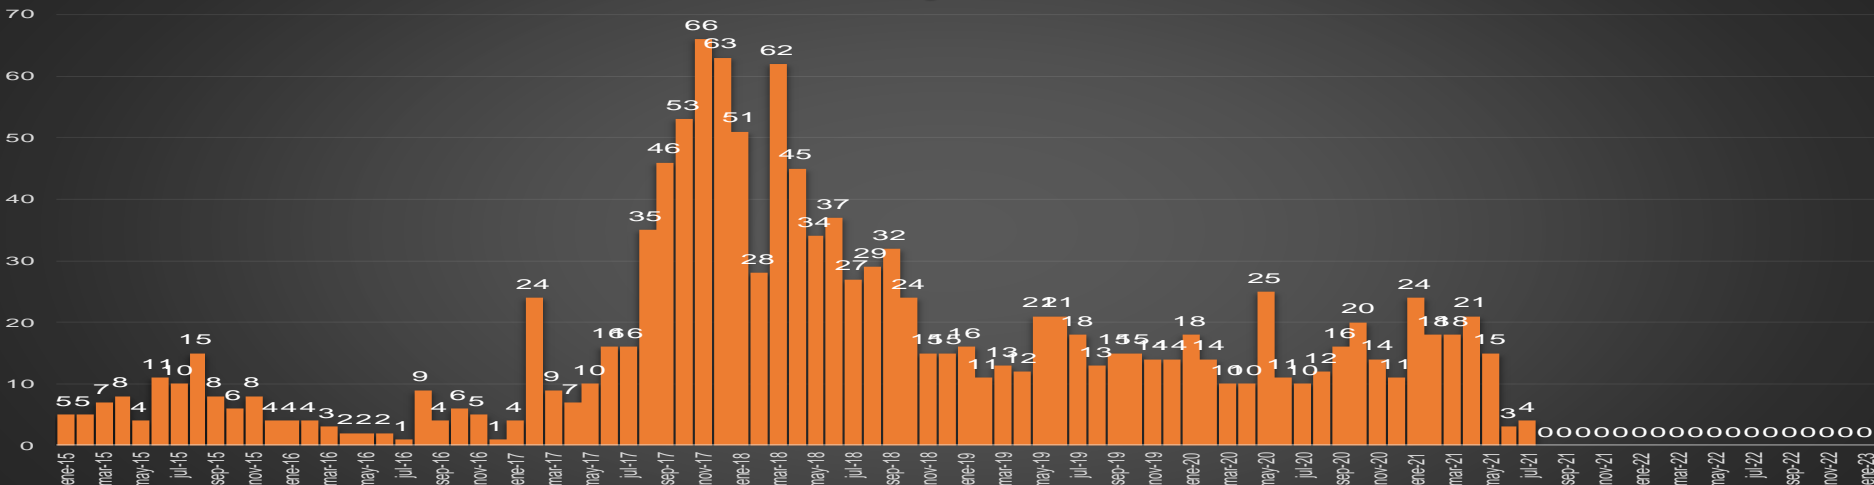

HOMICIDIOS POR MES

Nayarit