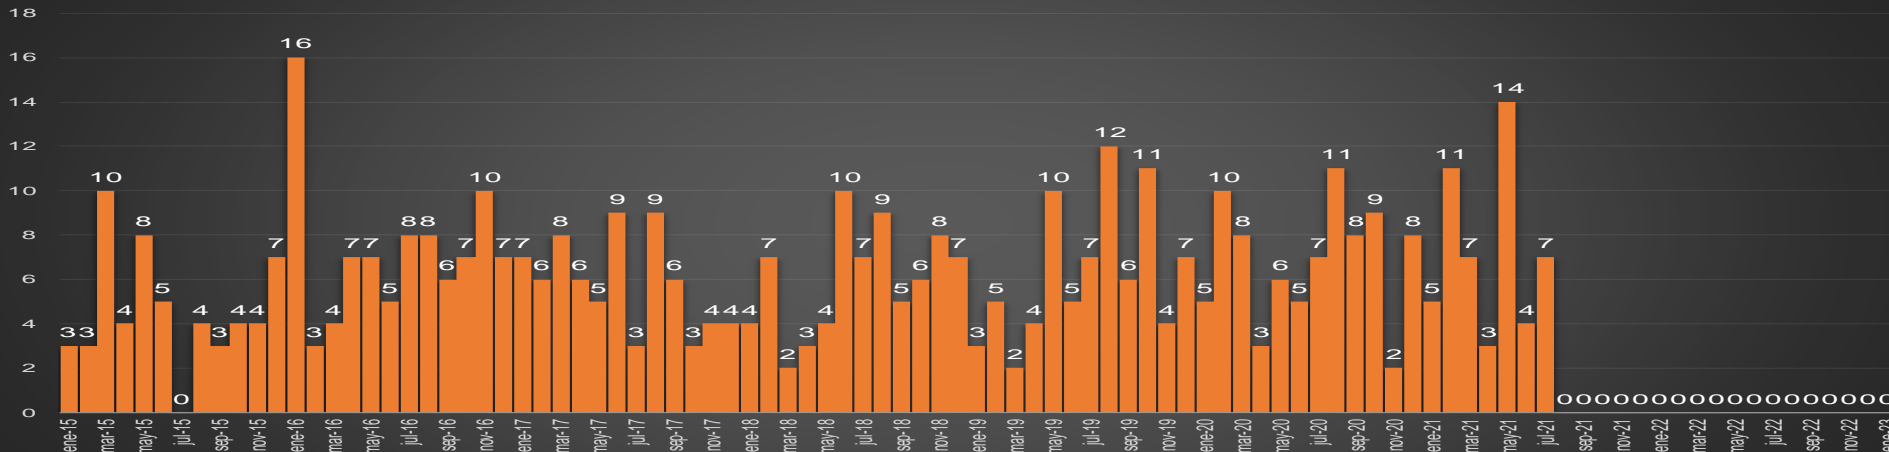

HOMICIDIOS POR MES

Campeche