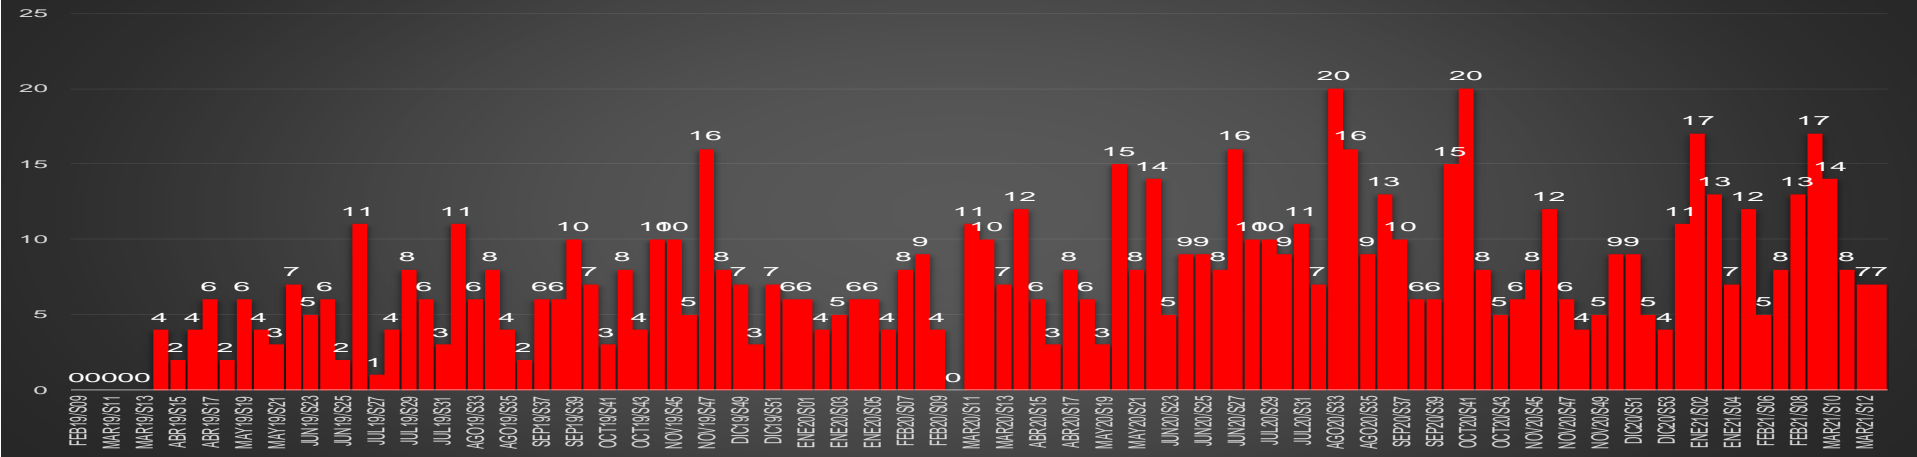

Oaxaca

HOMICIDIOS POR SEMANA

PUEBLA

HOMICIDIOS POR MES

Puebla

HOMICIDIOS POR SEMANA

QUERÉTARO

HOMICIDIOS POR MES

QUERÉTARO

HOMICIDIOS POR SEMANA

QUINTANA ROO

HOMICIDIOS POR MES

Quintana Roo

HOMICIDIOS POR SEMANA

SAN LUIS POTOSÍ

HOMICIDIOS POR MES