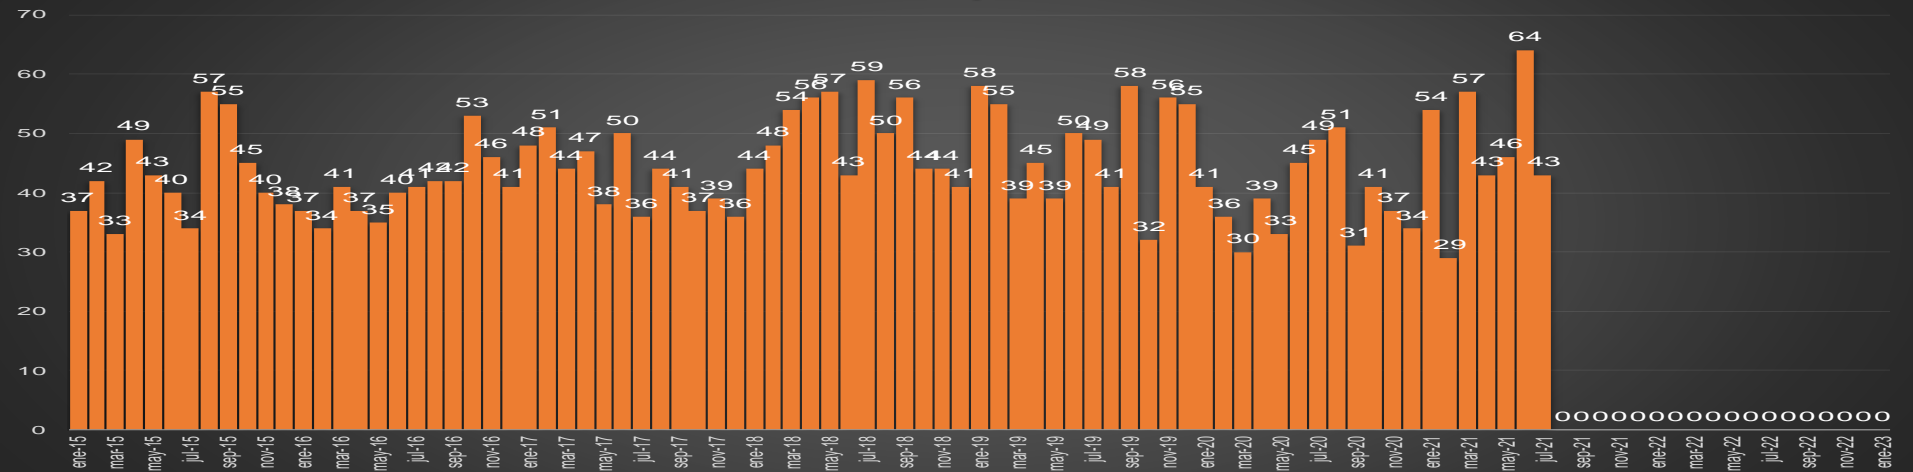

HOMICIDIOS POR MES

Colima

HOMICIDIOS POR SEMANA

CHIAPAS

HOMICIDIOS POR MES

Chiapas

HOMICIDIOS POR SEMANA

CHIHUAHUA