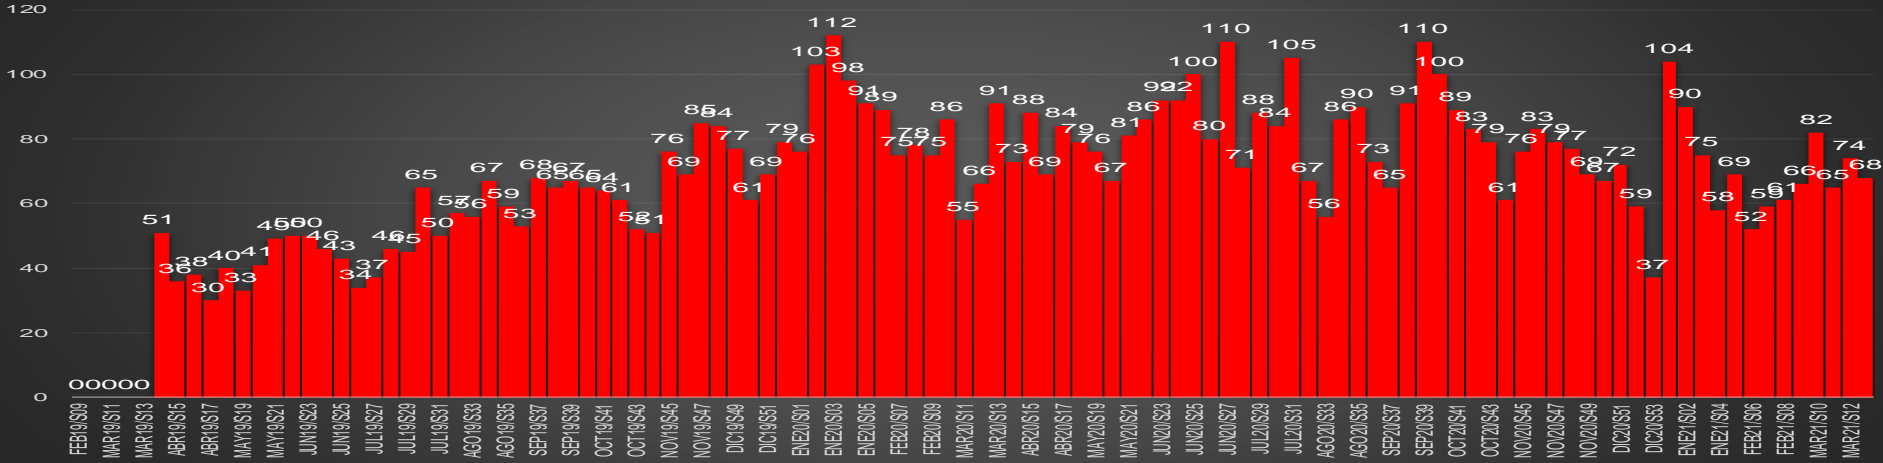

HOMICIDIOS POR MES

Durango

HOMICIDIOS POR SEMANA

GUANAJUATO

HOMICIDIOS POR MES

Guanajuato

HOMICIDIOS POR SEMANA

GUERRERO