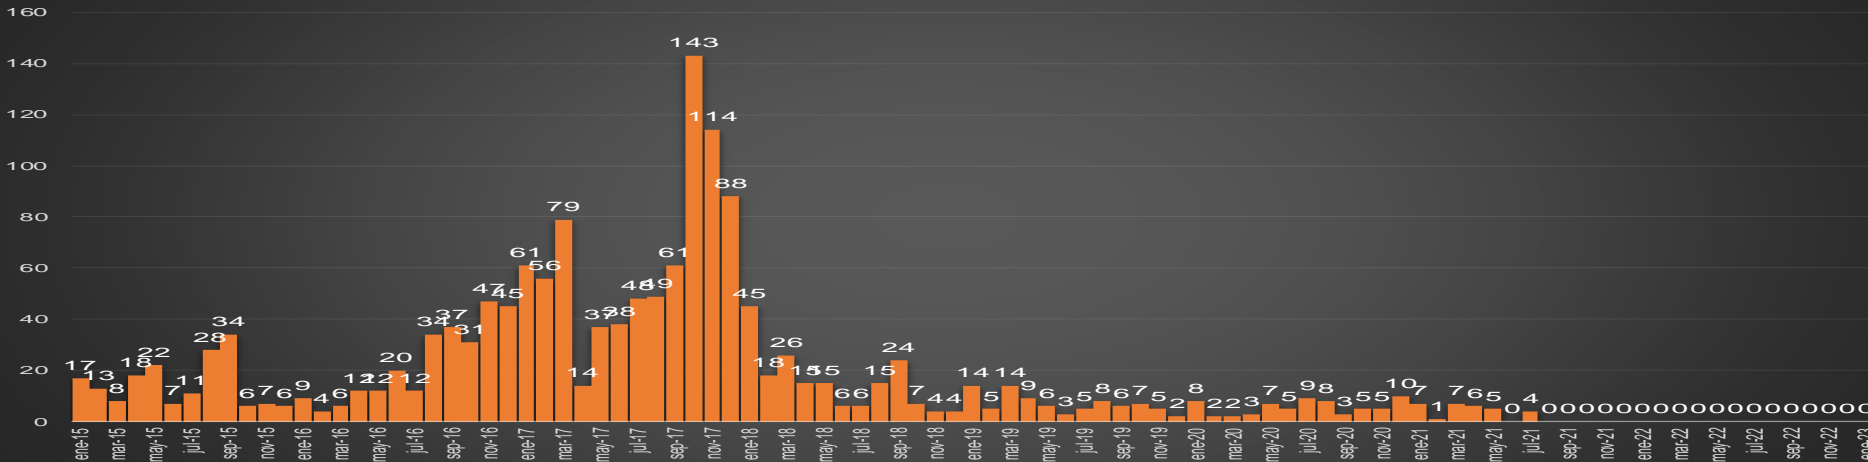

HOMICIDIOS POR MES

Baja California

HOMICIDIOS POR SEMANA

BAJA CALIFORNIA SUR

HOMICIDIOS POR MES

Baja California Sur

HOMICIDIOS POR SEMANA

CAMPECHE