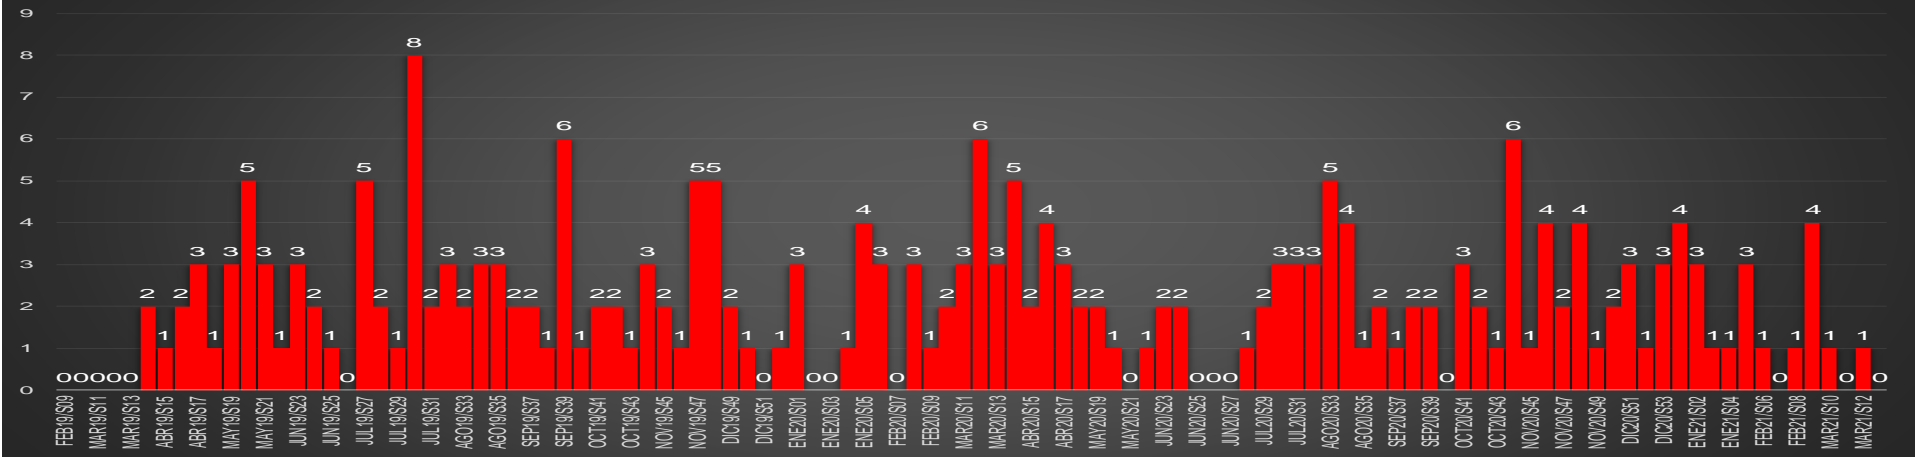

Oaxaca

HOMICIDIOS POR SEMANA

PUEBLA

HOMICIDIOS POR MES

Puebla

HOMICIDIOS POR SEMANA

QUERÉTARO

HOMICIDIOS POR MES