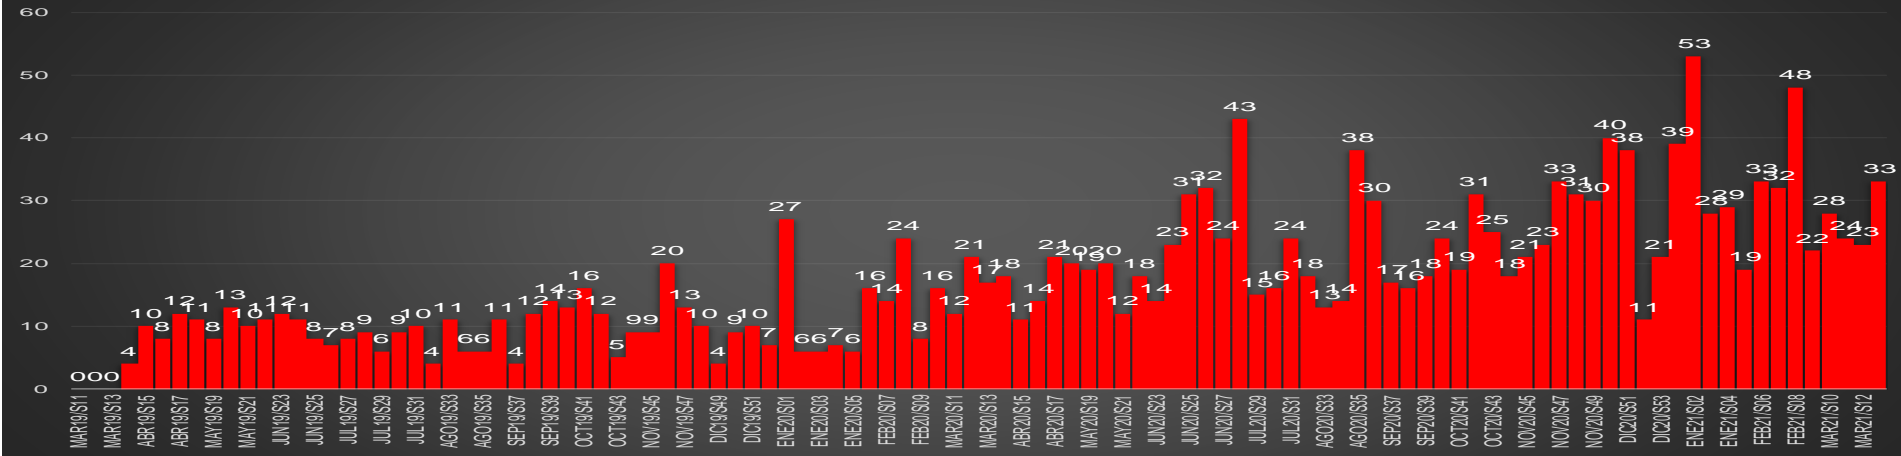

HOMICIDIOS POR SEMANA

ZACATECAS