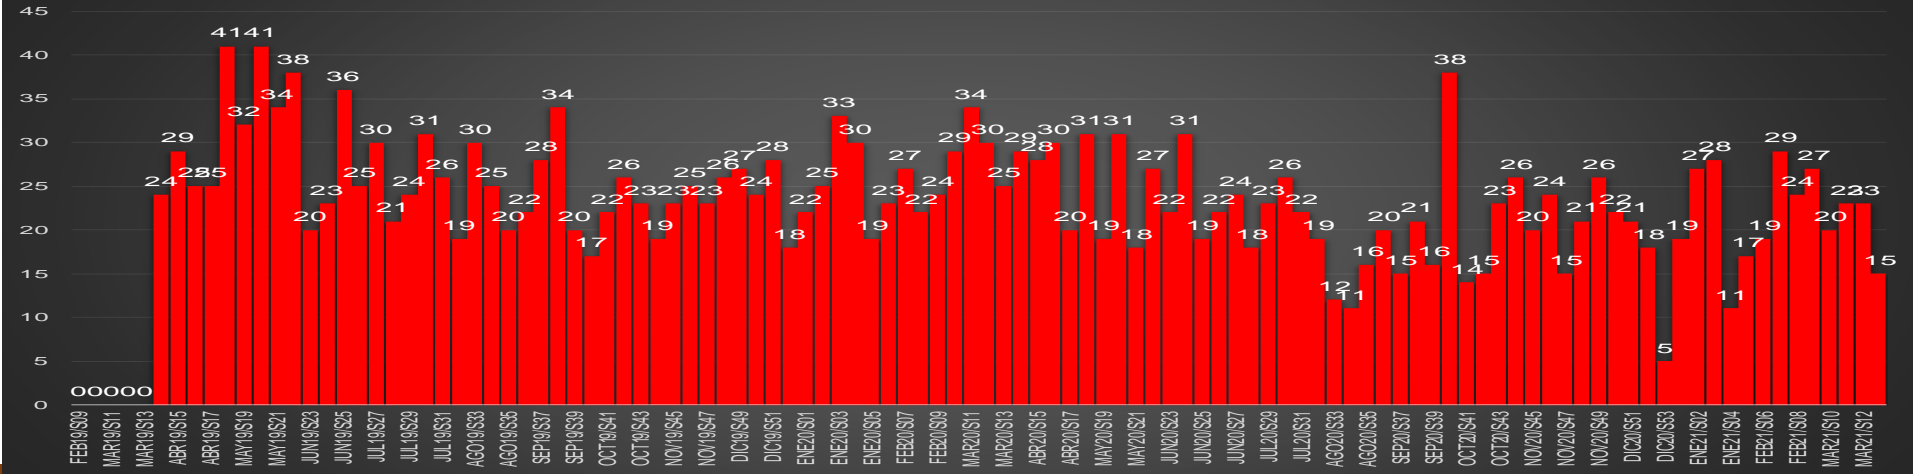

HOMICIDIOS POR SEMANA

CHIAPAS