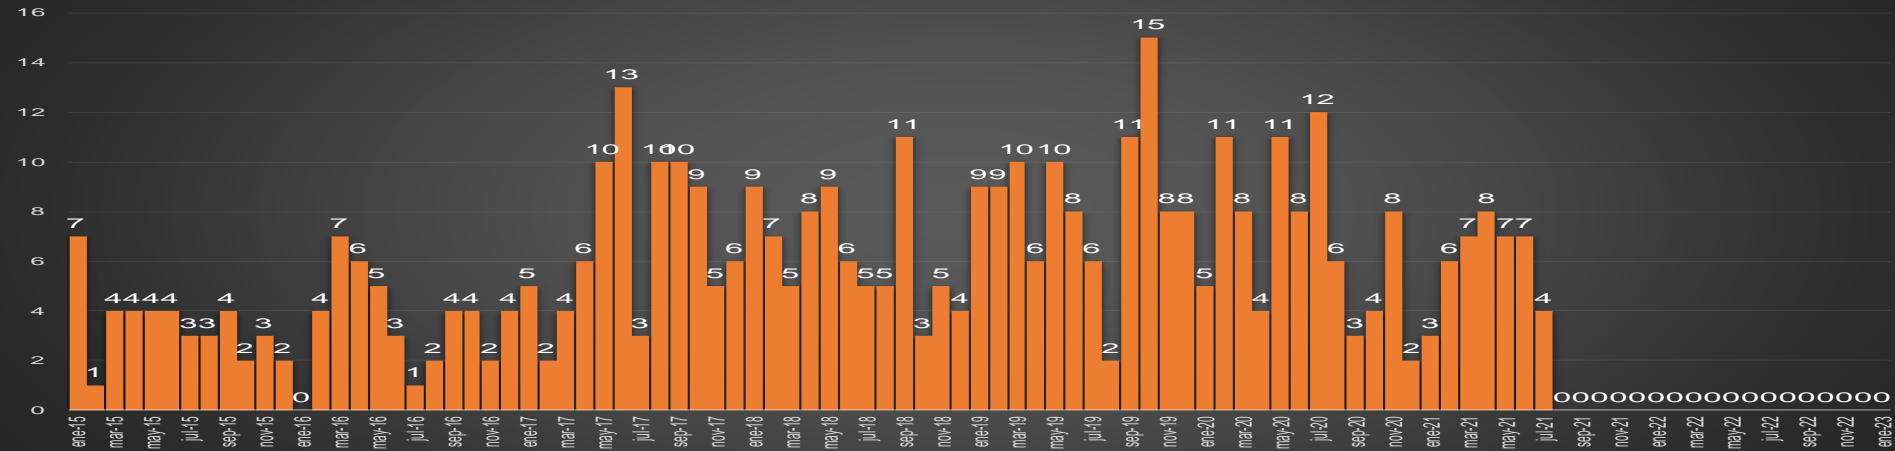

EPN
65,755

AMLO

89,869

AMLO

89,869

CRECIMIENTO HISTÓRICO

MUERTES SEXENIO AMLO

326,200

47

-11%

2021

42

HOMICIDIOS POR MES

Aguascalientes

HOMICIDIOS POR SEMANA

BAJA CALIFORNIA