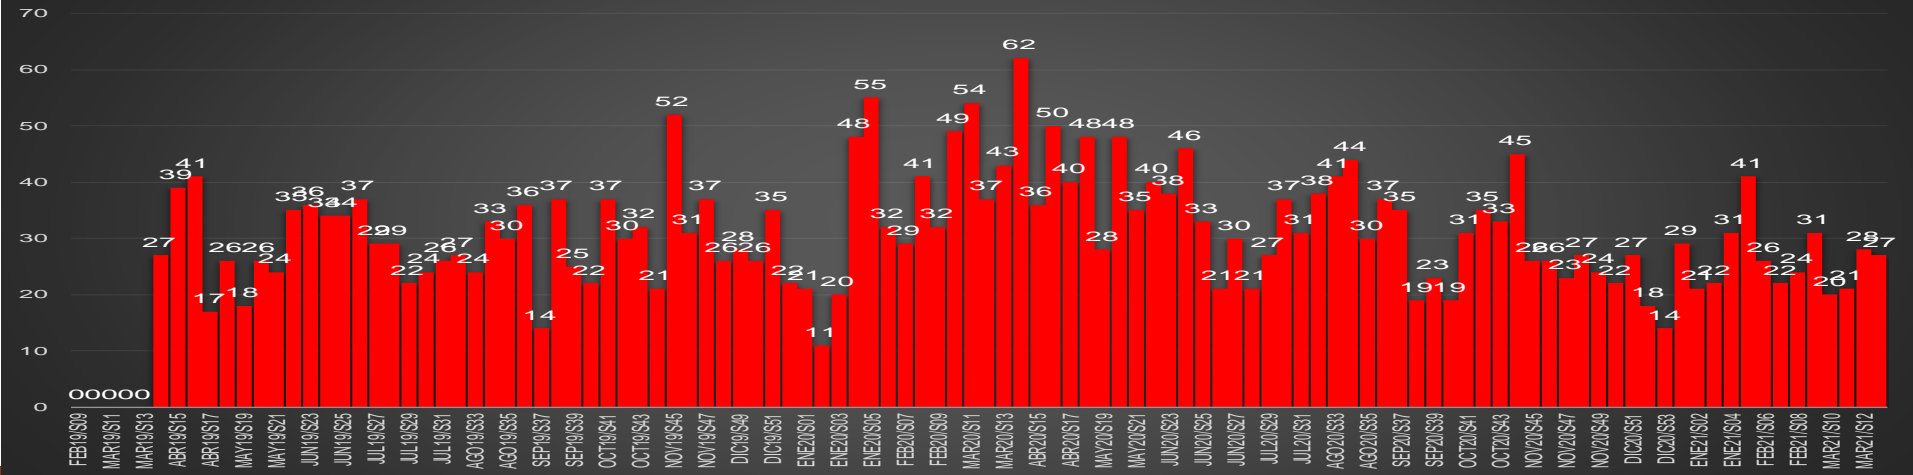

HOMICIDIOS POR MES

Campeche

HOMICIDIOS POR SEMANA

COAHUILA

HOMICIDIOS POR MES

Coahuila

HOMICIDIOS POR SEMANA

COLIMA