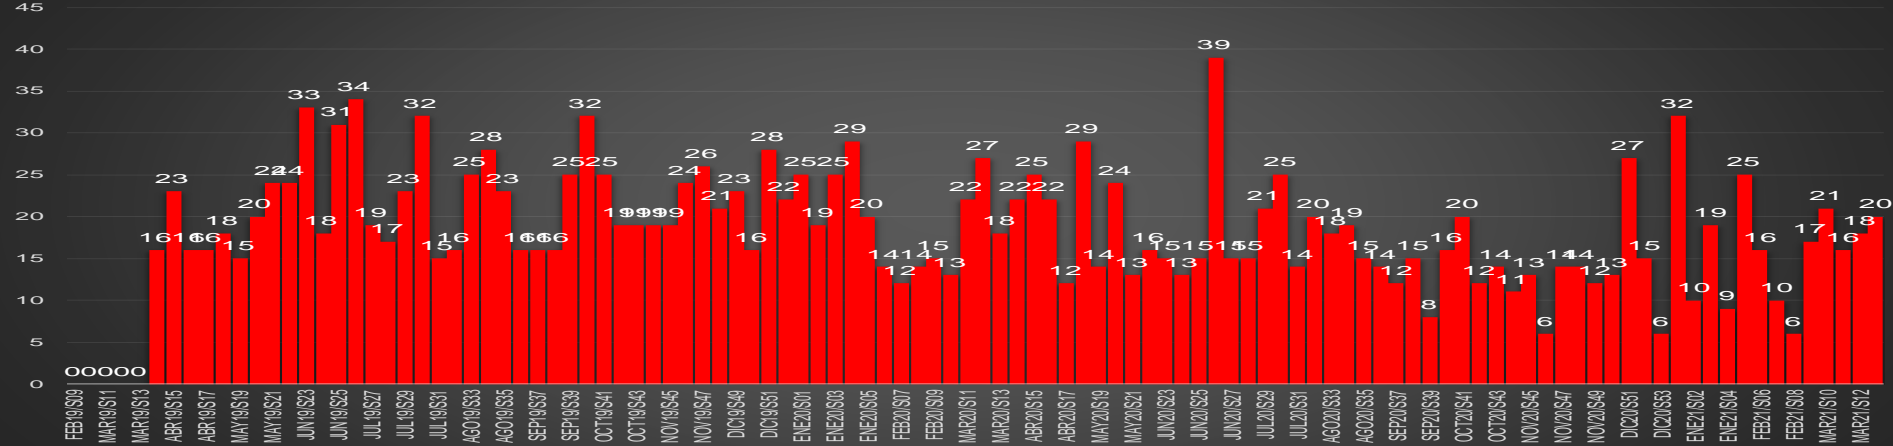

Nayarit

HOMICIDIOS POR SEMANA

NUEVO LEÓN

HOMICIDIOS POR MES

NUEVO LEÓN

HOMICIDIOS POR SEMANA

OAXACA

HOMICIDIOS POR MES

Oaxaca

HOMICIDIOS POR SEMANA

PUEBLA

HOMICIDIOS POR MES

Puebla

HOMICIDIOS POR SEMANA

QUERÉTARO

HOMICIDIOS POR MES