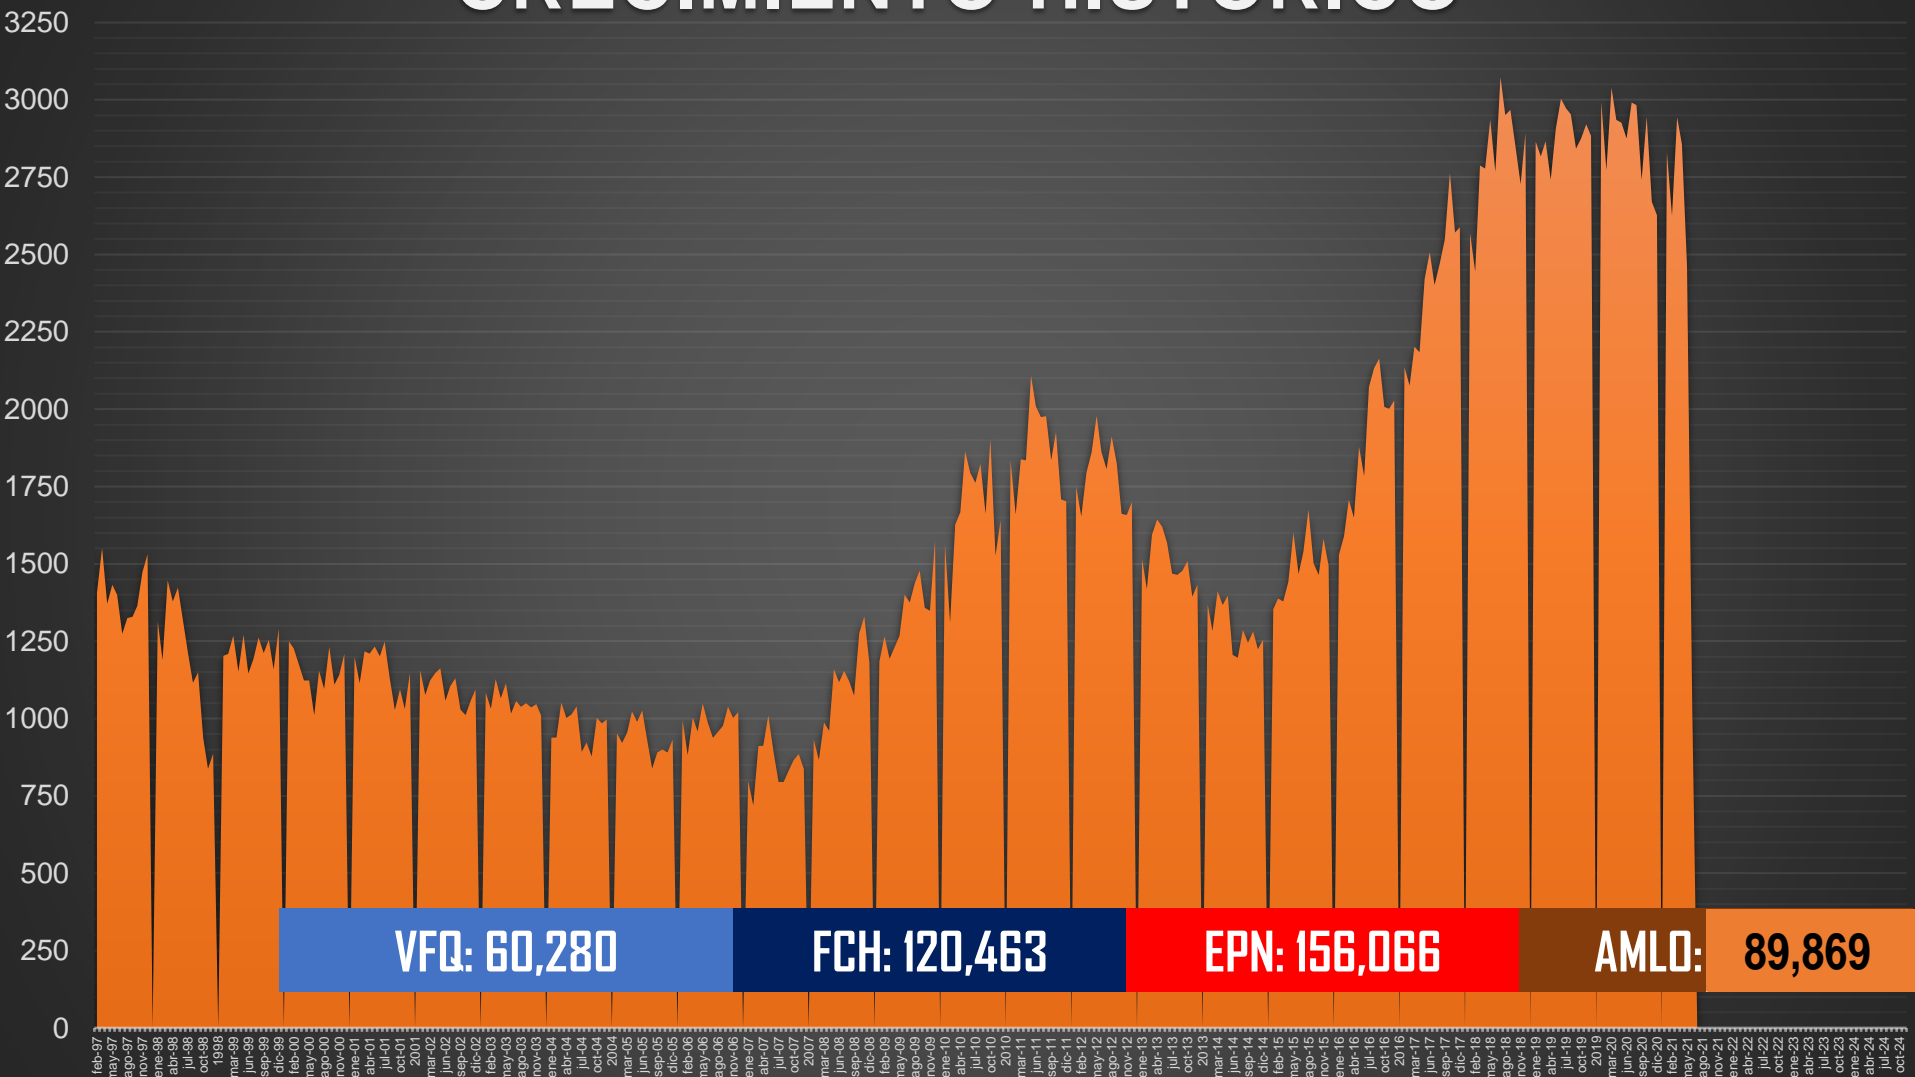

ACUMULADO MENSUAL julio de 2021

COMPARATIVO ANUAL HOMICIDIOS DOLOSOS

2020 2021

Cartografía de Bing
© Microsoft, TomTom

HOMICIDIOS DOLOSOS SEXENIO AMLO

89,869

VÍCTIMAS DE HOMICIDIO DOLOSO EN MÉXICO

SEXENIO AMLO

www.informeseuridad.cns.gob.mx

89,869

TOTAL HOMICIDIOS POR AÑO (2021 PARCIAL)

LA GUERRA EN NÚMEROS

HOMICIDIOS DOLOSOS DIARIOS | MÉXICO | lunes, 19 de julio de 2021 |

PRIMEROS MESES DE CADA GOBIERNO

ÚLTIMOS MESES DE CADA GOBIERNO

EPN
65,755

AMLO

89,869

AMLO

89,869

CRECIMIENTO HISTÓRICO

MUERTES SEXENIO AMLO

326,200