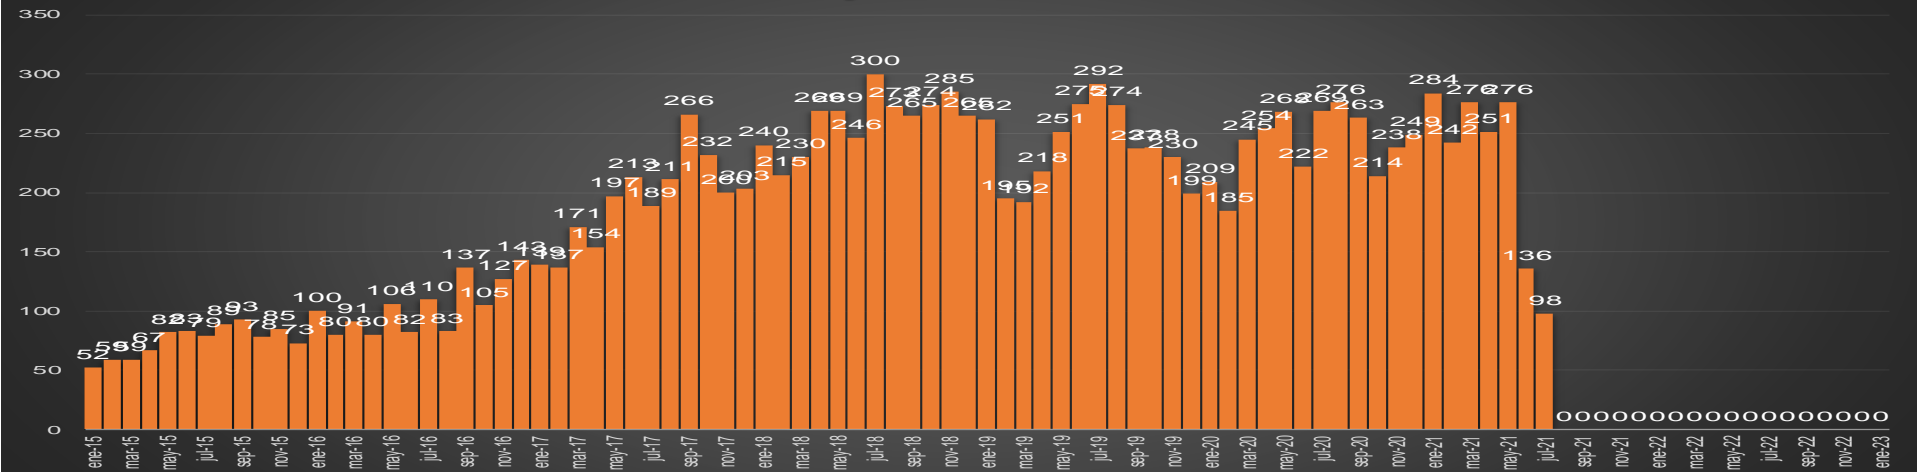

HOMICIDIOS POR MES

Baja California