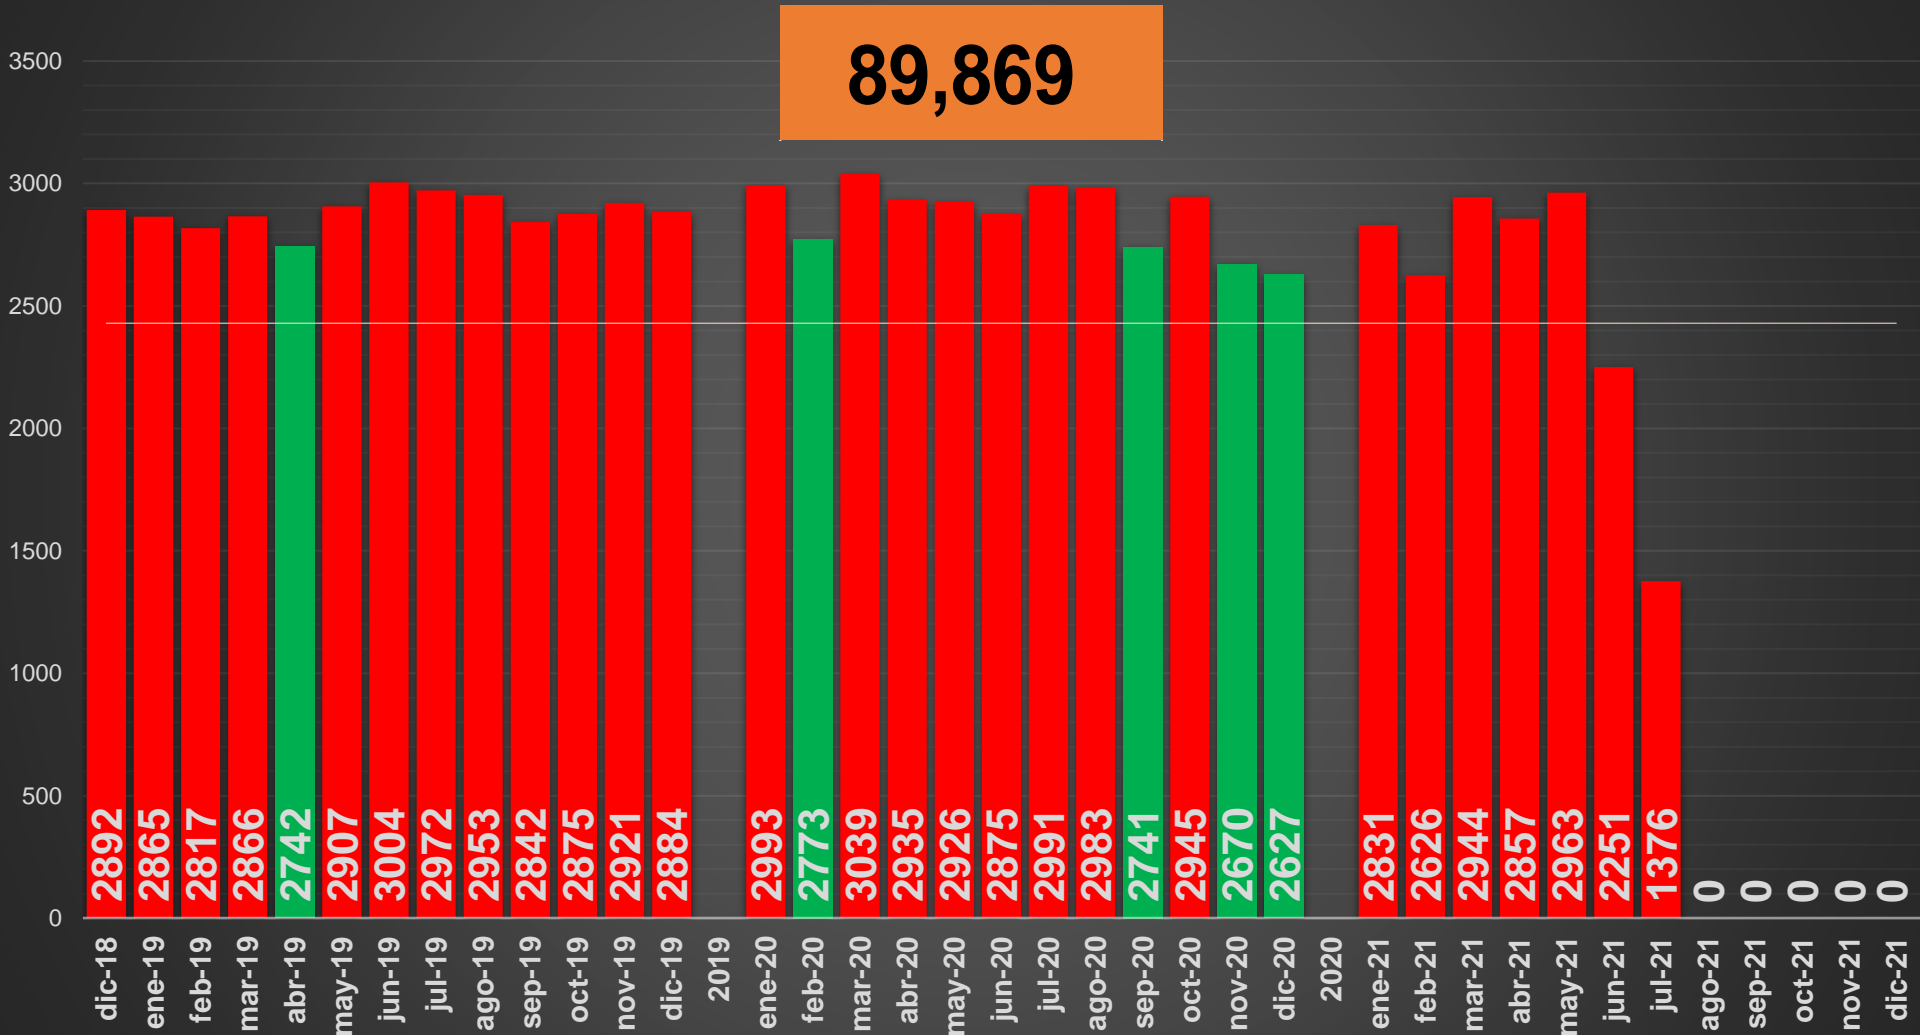

www.informeseuridad.cns.gob.mx

domingo, 18 de julio de 2021

HOMICIDIOS	
HOY	52
AYER	79
ANTIER	73
5 DÍAS	69
7 DÍAS	92
10 DÍAS	52
15 DÍAS	115
20 DÍAS	78
1 MES	94
SEXENIO	89,869

1109	1563	1344	595	1856	1416	944	976	42	563	842	51	452	336	1046	510	468	344	339	382	666	30	148	98	291	103	432	104	428	276	69	25
------	------	------	-----	------	------	-----	-----	----	-----	-----	----	-----	-----	------	-----	-----	-----	-----	-----	-----	----	-----	----	-----	-----	-----	-----	-----	-----	----	----

ACUMULADO MENSUAL julio de 2021

COMPARATIVO ANUAL HOMICIDIOS DOLOSOS

2020 2021

Cartografía de Bing
© Microsoft, TomTom

HOMICIDIOS DOLOSOS SEXENIO AMLO

89,869

VÍCTIMAS DE HOMICIDIO DOLOSO EN MÉXICO

SEXENIO AMLO

www.informeseuridad.cns.gob.mx

89,869

TOTAL HOMICIDIOS POR AÑO (2021 PARCIAL)

LA GUERRA EN NÚMEROS

HOMICIDIOS DOLOSOS DIARIOS | MÉXICO | lunes, 19 de julio de 2021 |

PRIMEROS MESES DE CADA GOBIERNO

ÚLTIMOS MESES DE CADA GOBIERNO

EPN
65,755

AMLO

89,869

AMLO

89,869

CRECIMIENTO HISTÓRICO

MUERTES SEXENIO AMLO

326,200