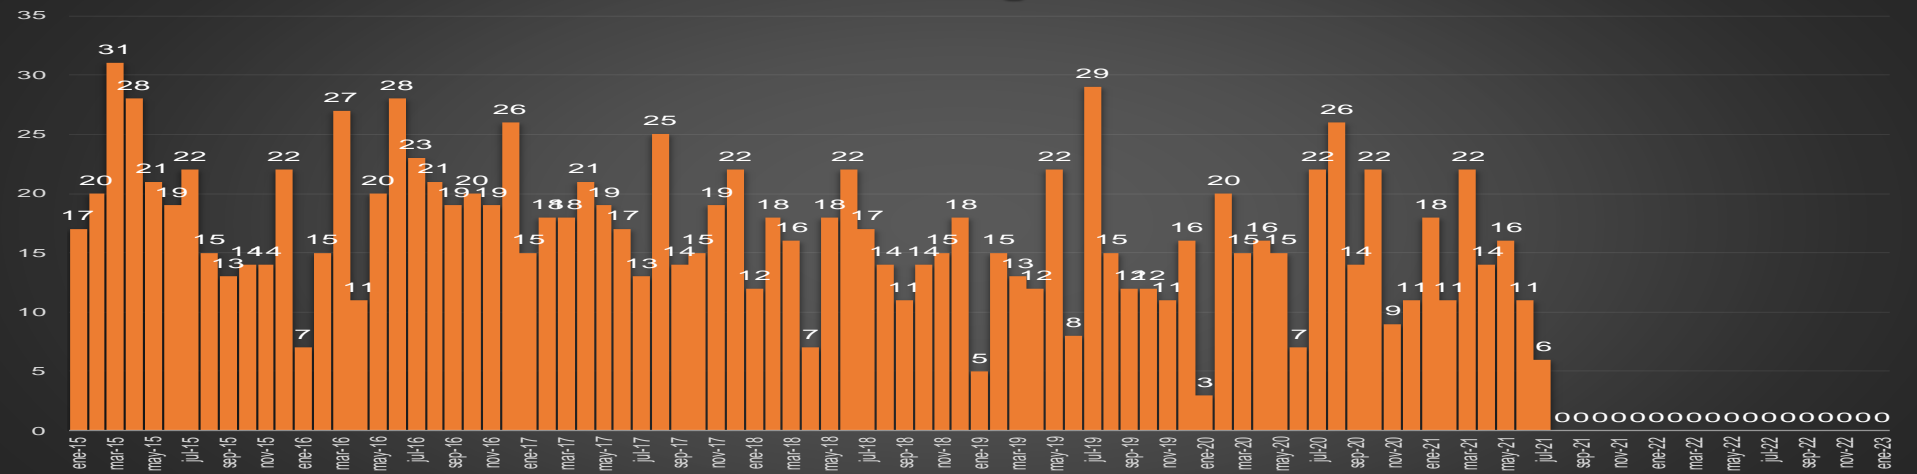

HOMICIDIOS POR MES

Durango