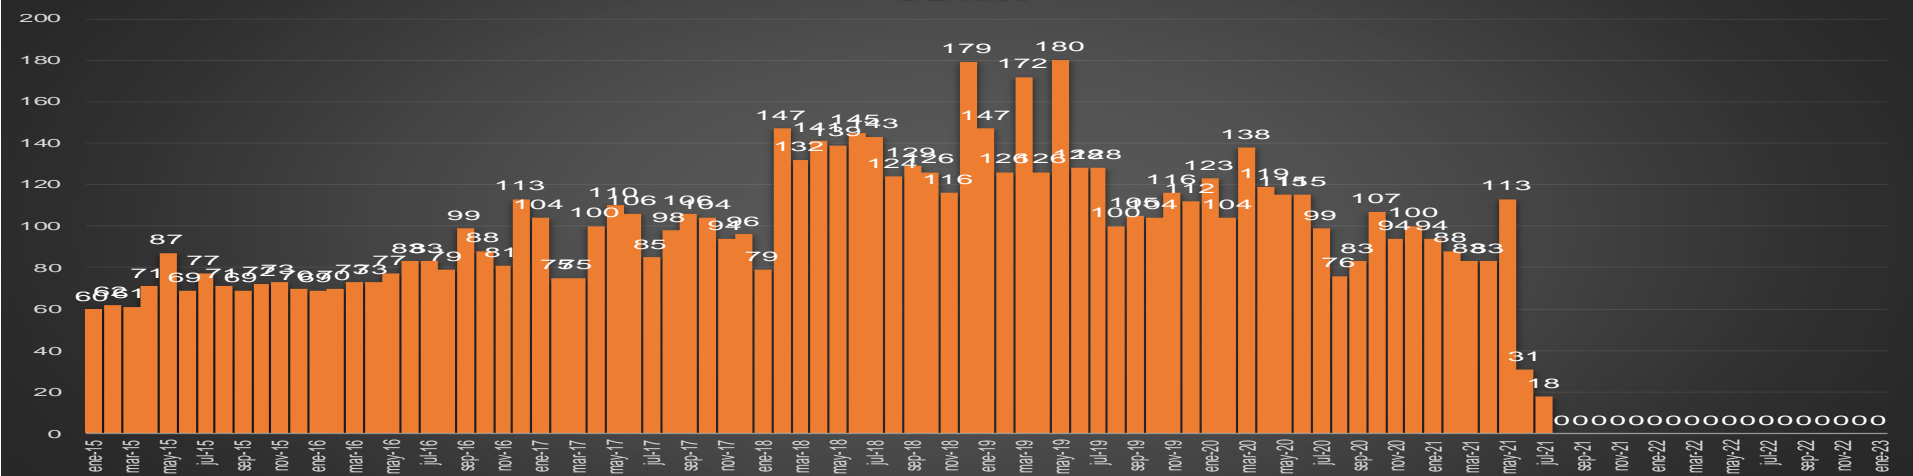

HOMICIDIOS POR MES

Chihuahua

HOMICIDIOS POR SEMANA

CDMX

HOMICIDIOS POR MES

CDMX

HOMICIDIOS POR SEMANA

DURANGO