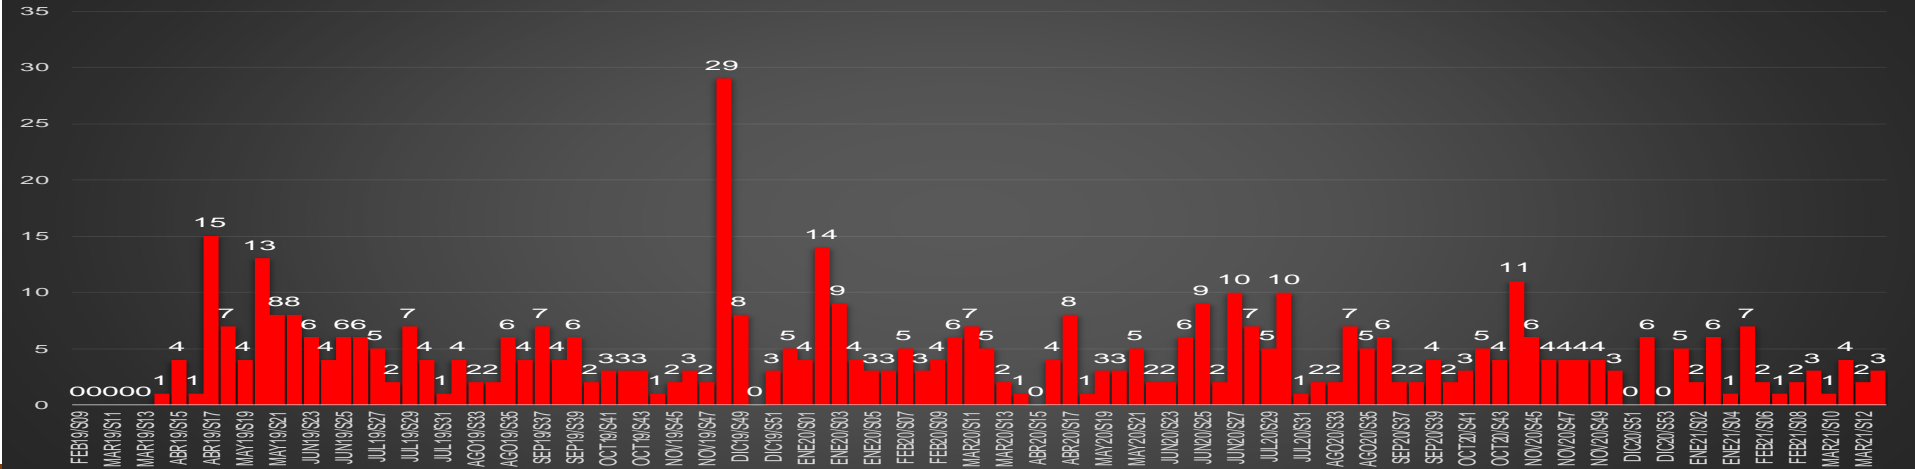

HOMICIDIOS POR MES

Colima

HOMICIDIOS POR SEMANA

CHIAPAS

HOMICIDIOS POR MES

Chiapas

HOMICIDIOS POR SEMANA

CHIHUAHUA

HOMICIDIOS POR MES

Chihuahua

HOMICIDIOS POR SEMANA

CDMX

HOMICIDIOS POR MES

CDMX

HOMICIDIOS POR SEMANA

DURANGO