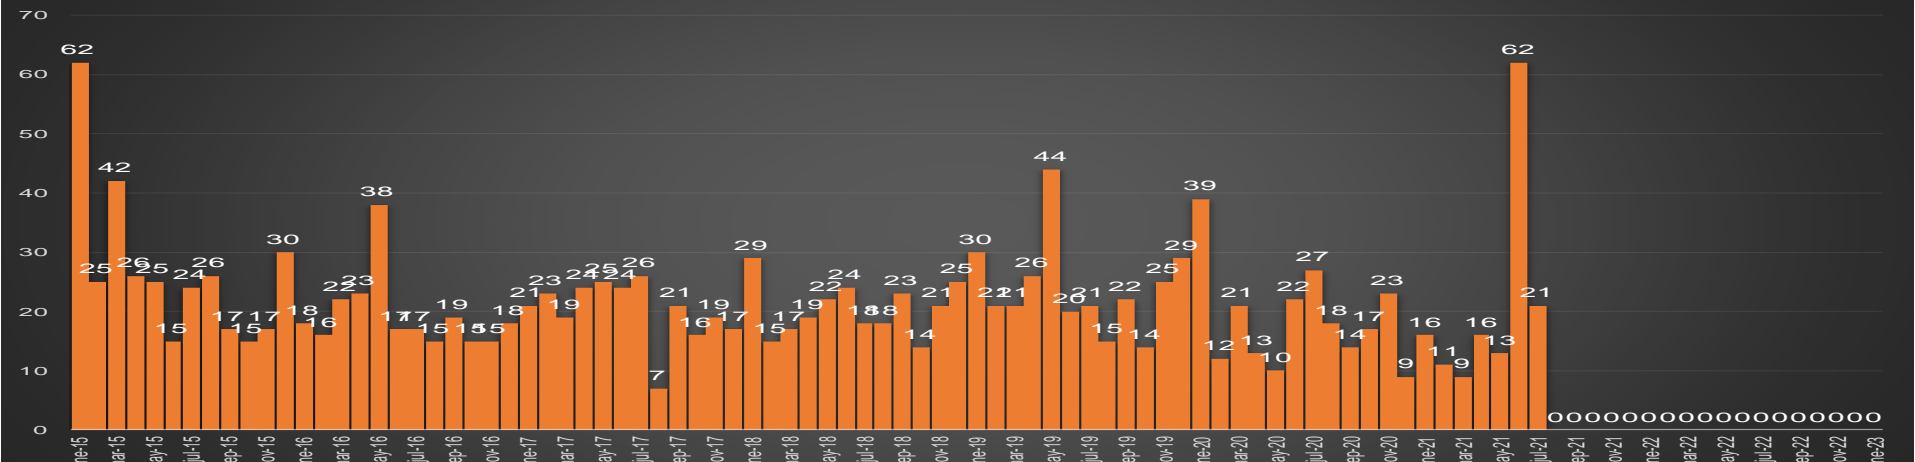

HOMICIDIOS POR MES

Campeche

HOMICIDIOS POR SEMANA

COAHUILA

HOMICIDIOS POR MES

Coahuila

HOMICIDIOS POR SEMANA

COLIMA