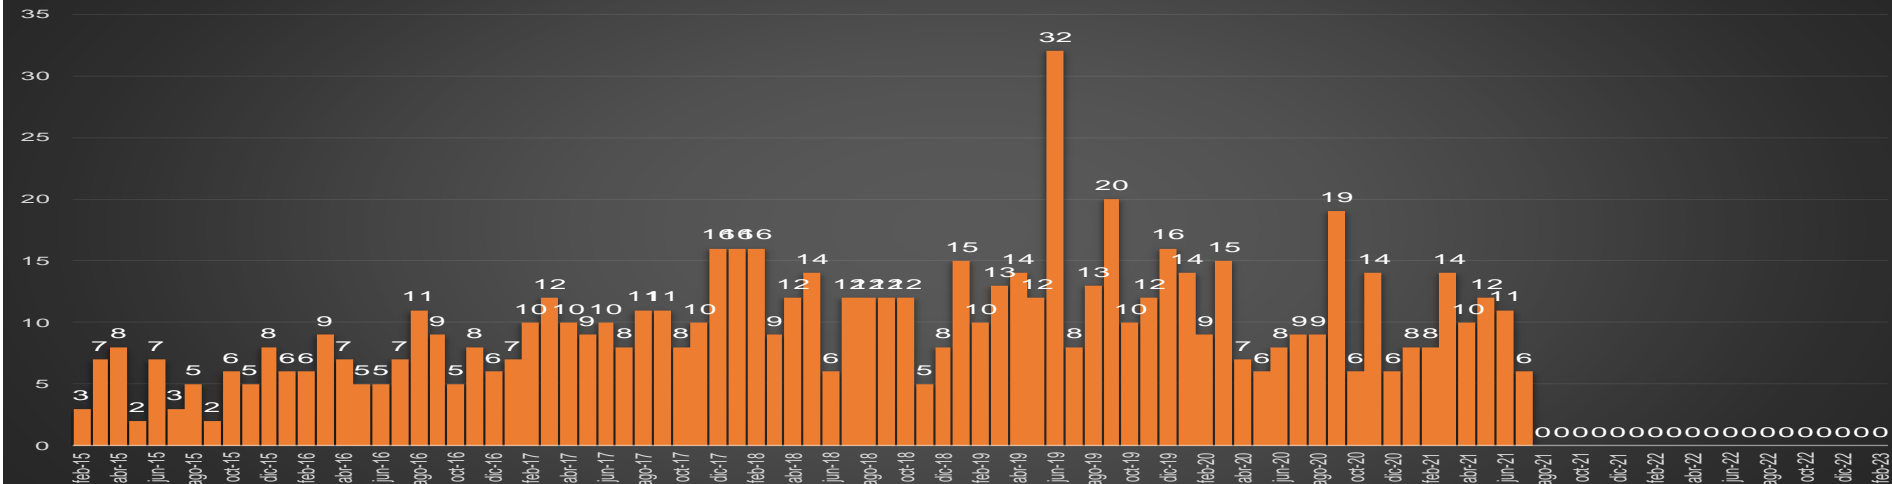

HOMICIDIOS POR MES

Tlaxcala