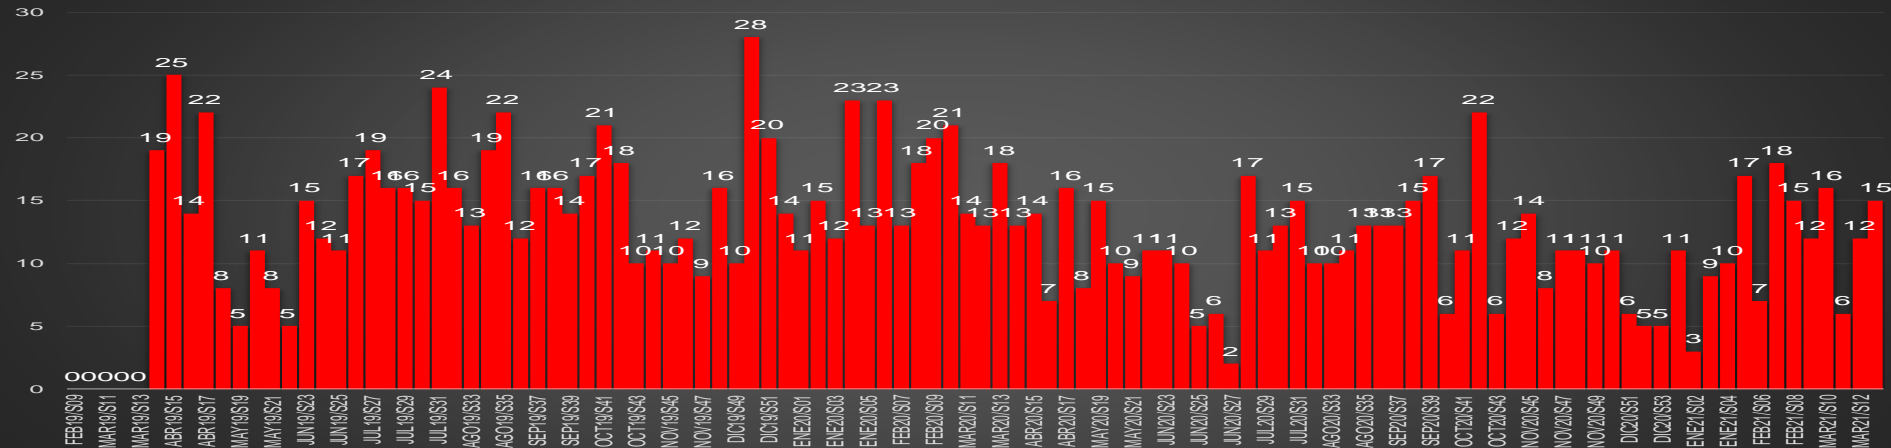

HOMICIDIOS POR SEMANA

QUINTANA ROO