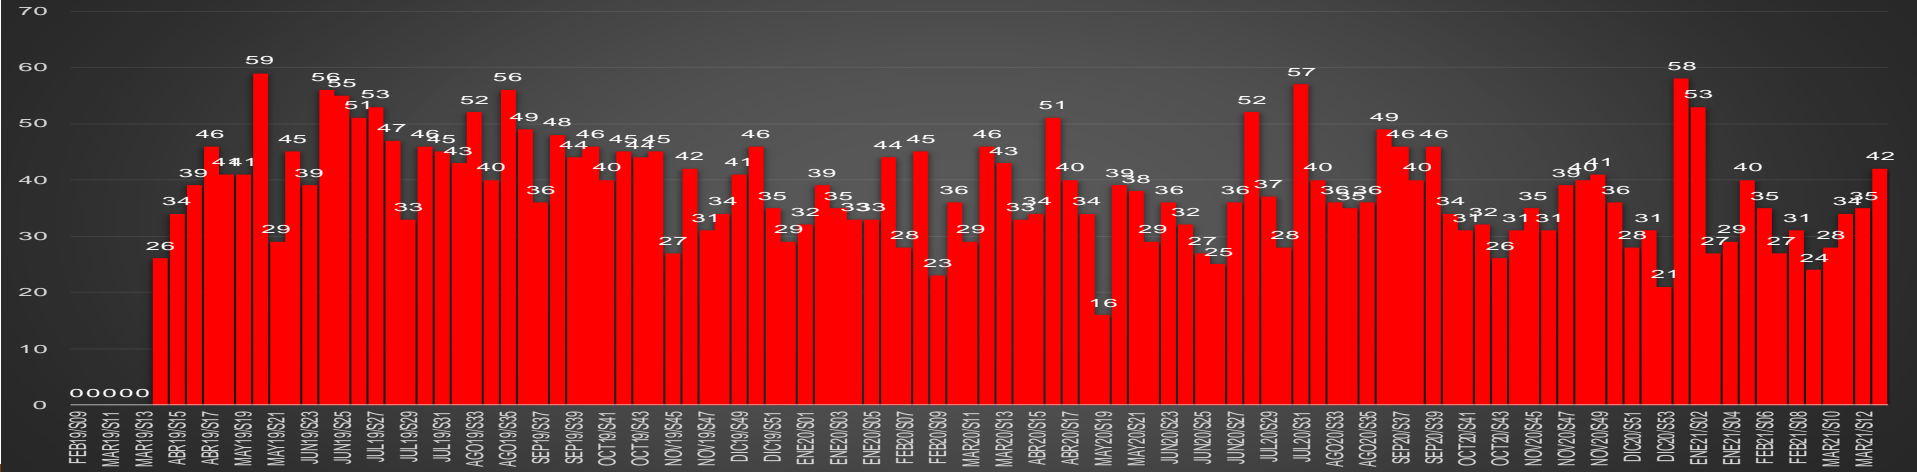

EPN
65,755

AMLO

89,869

AMLO

89,869

CRECIMIENTO HISTÓRICO

MUERTES SEXENIO AMLO

326,200

47

-11%

2021

42

HOMICIDIOS POR MES

Aguascalientes

HOMICIDIOS POR SEMANA

BAJA CALIFORNIA