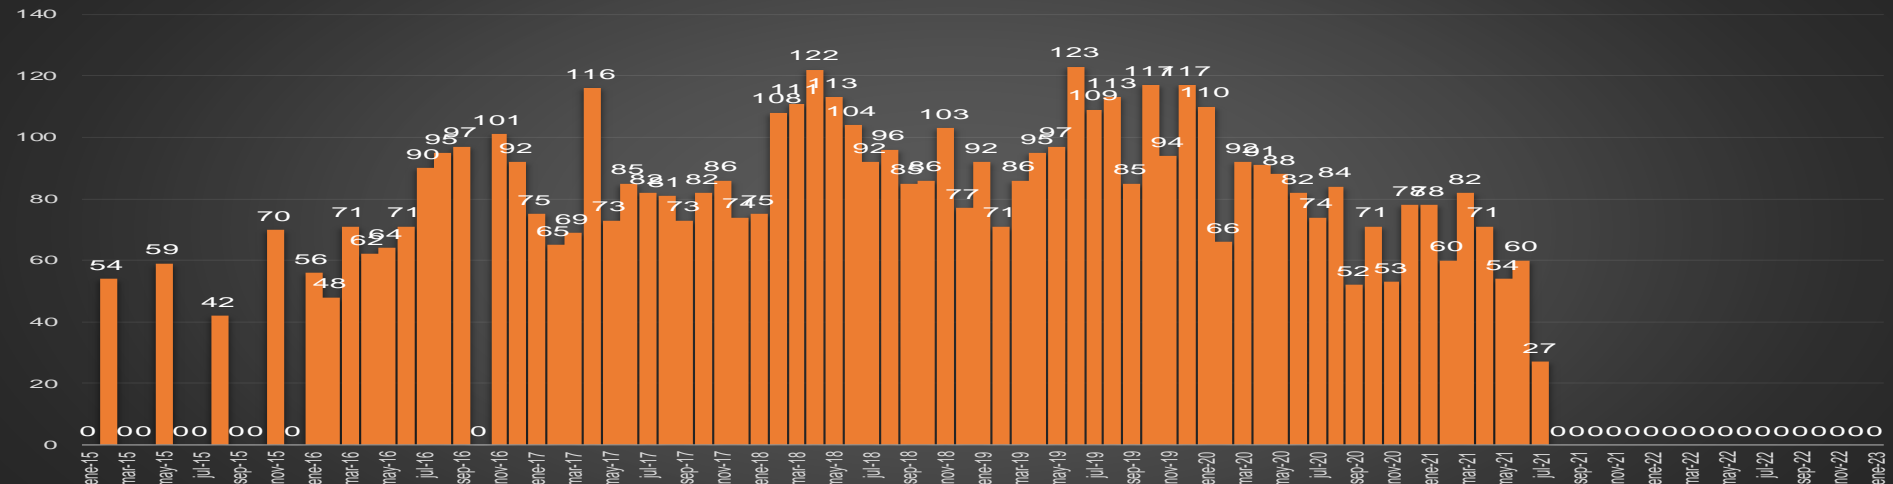

Oaxaca

HOMICIDIOS POR SEMANA

PUEBLA

HOMICIDIOS POR MES

Puebla

HOMICIDIOS POR SEMANA

QUERÉTARO

HOMICIDIOS POR MES