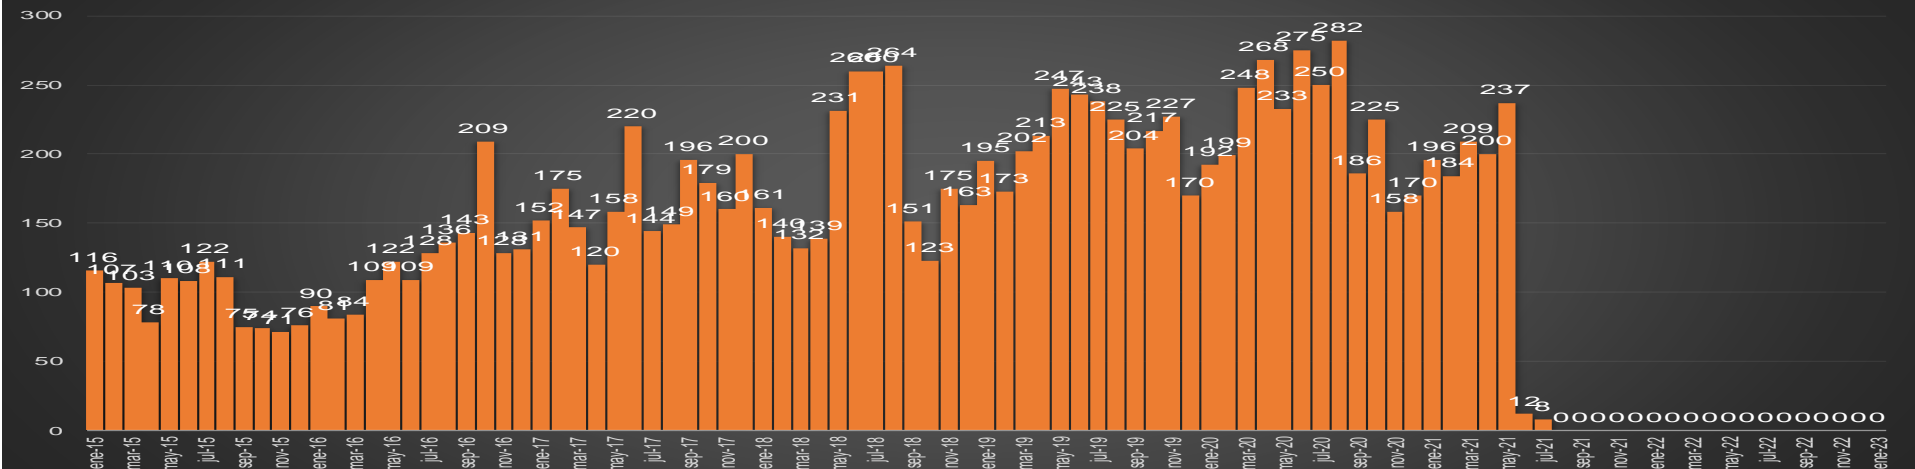

HOMICIDIOS POR MES

Chihuahua