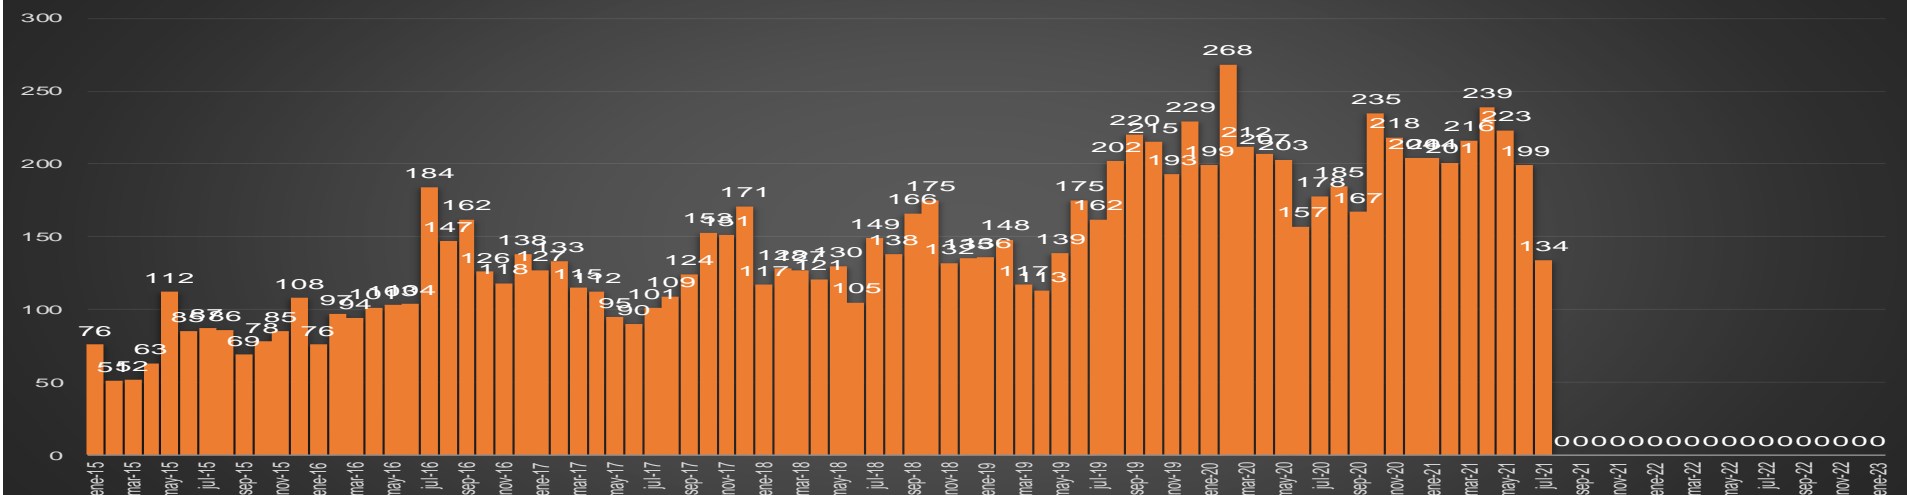

HOMICIDIOS POR MES

MICHOACÁN