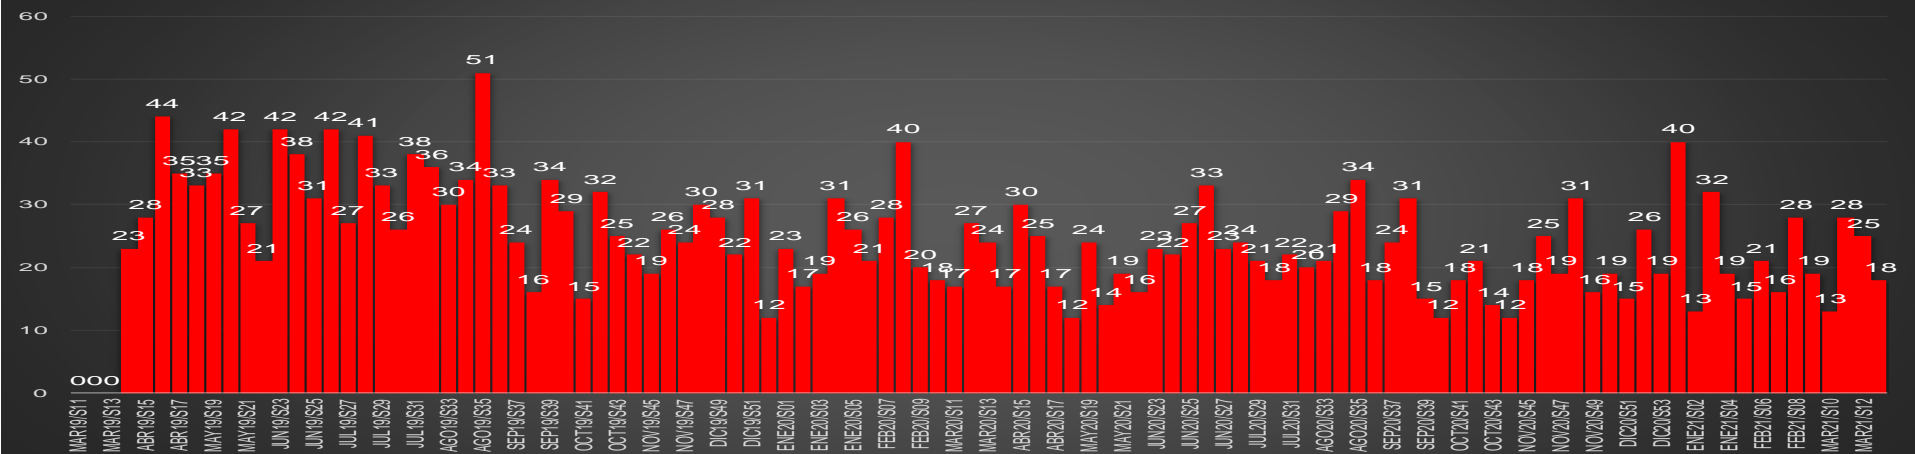

HOMICIDIOS POR SEMANA

VERACRUZ