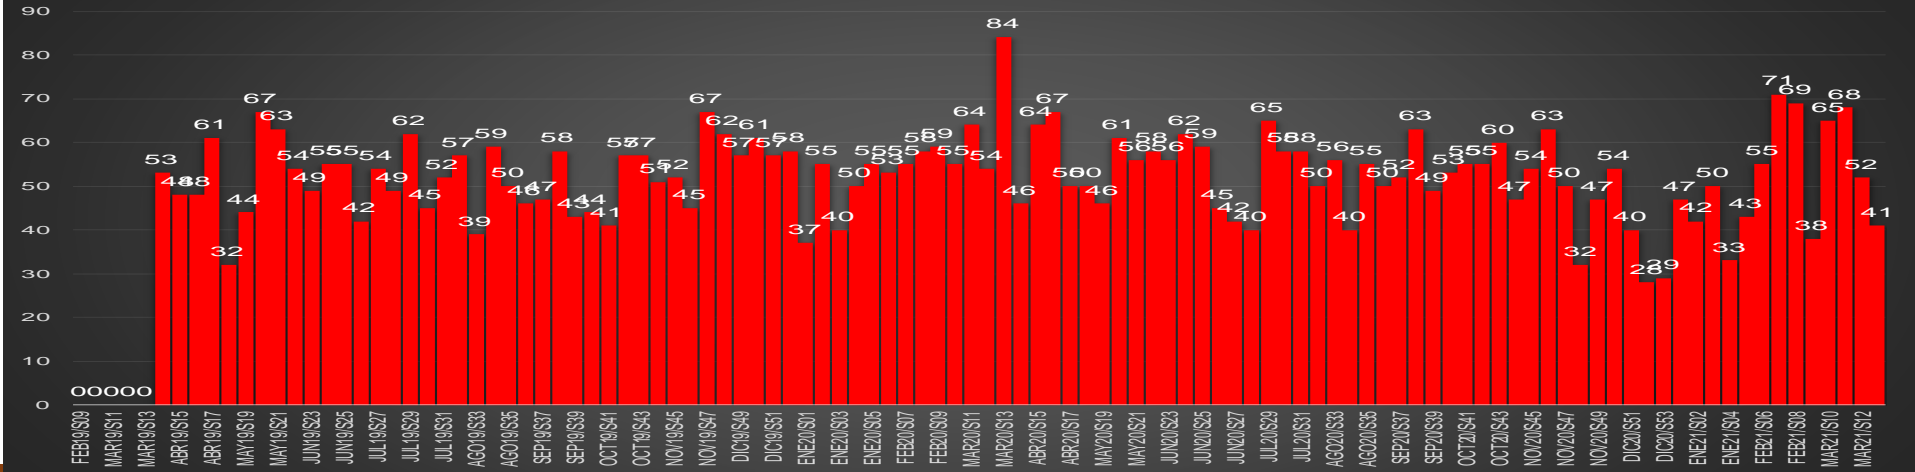

HOMICIDIOS POR SEMANA

GUANAJUATO