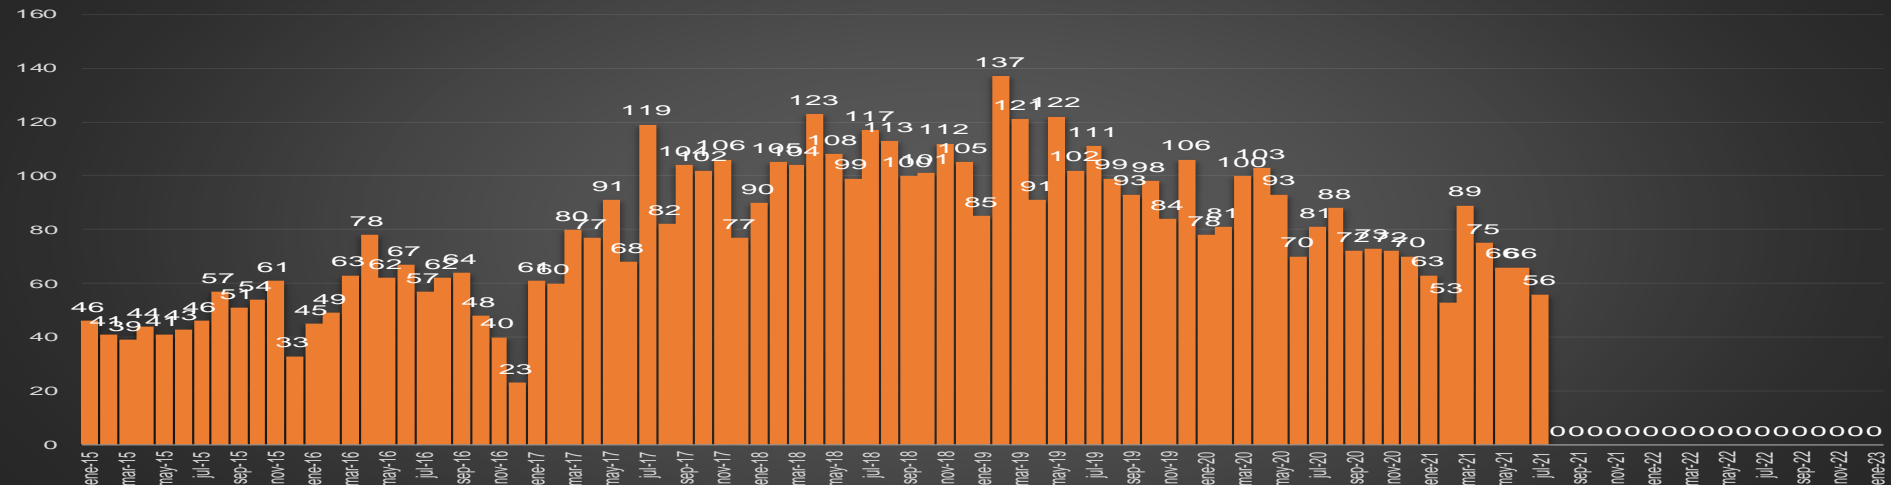

Oaxaca

HOMICIDIOS POR SEMANA

PUEBLA

HOMICIDIOS POR MES

Puebla

HOMICIDIOS POR SEMANA

QUERÉTARO

HOMICIDIOS POR MES