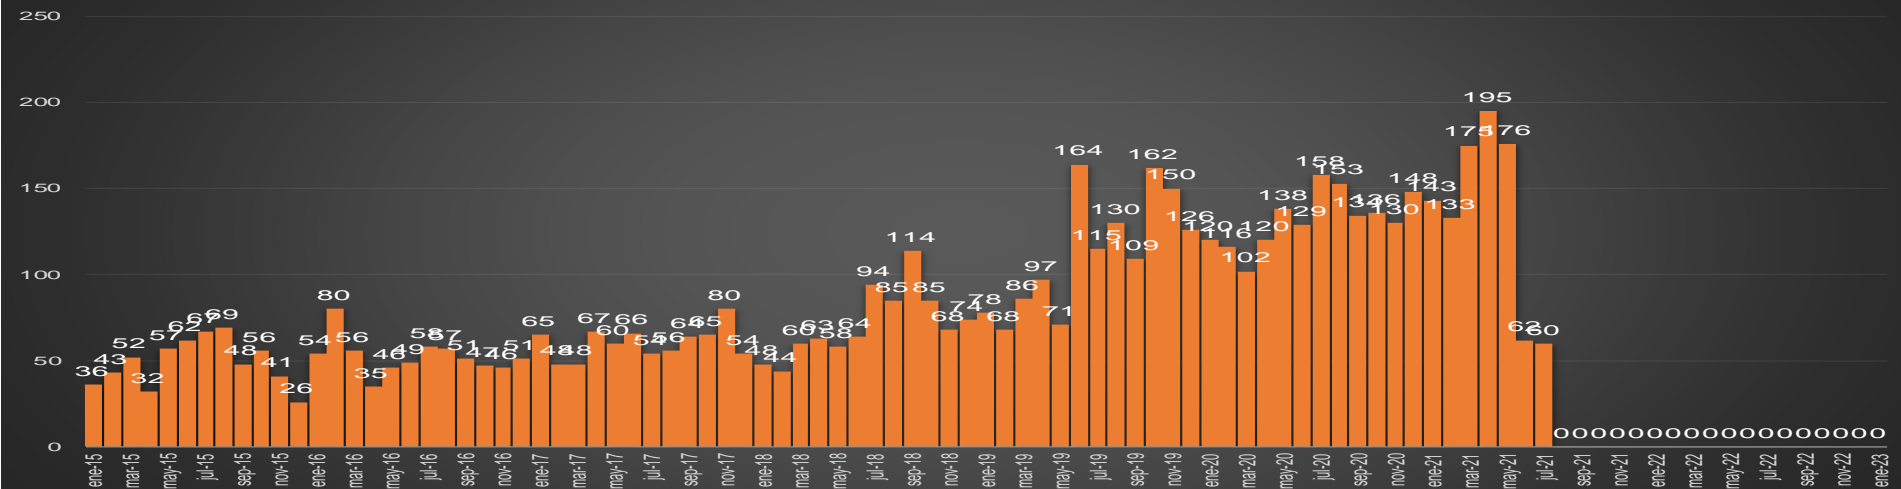

HOMICIDIOS POR MES

Sonora