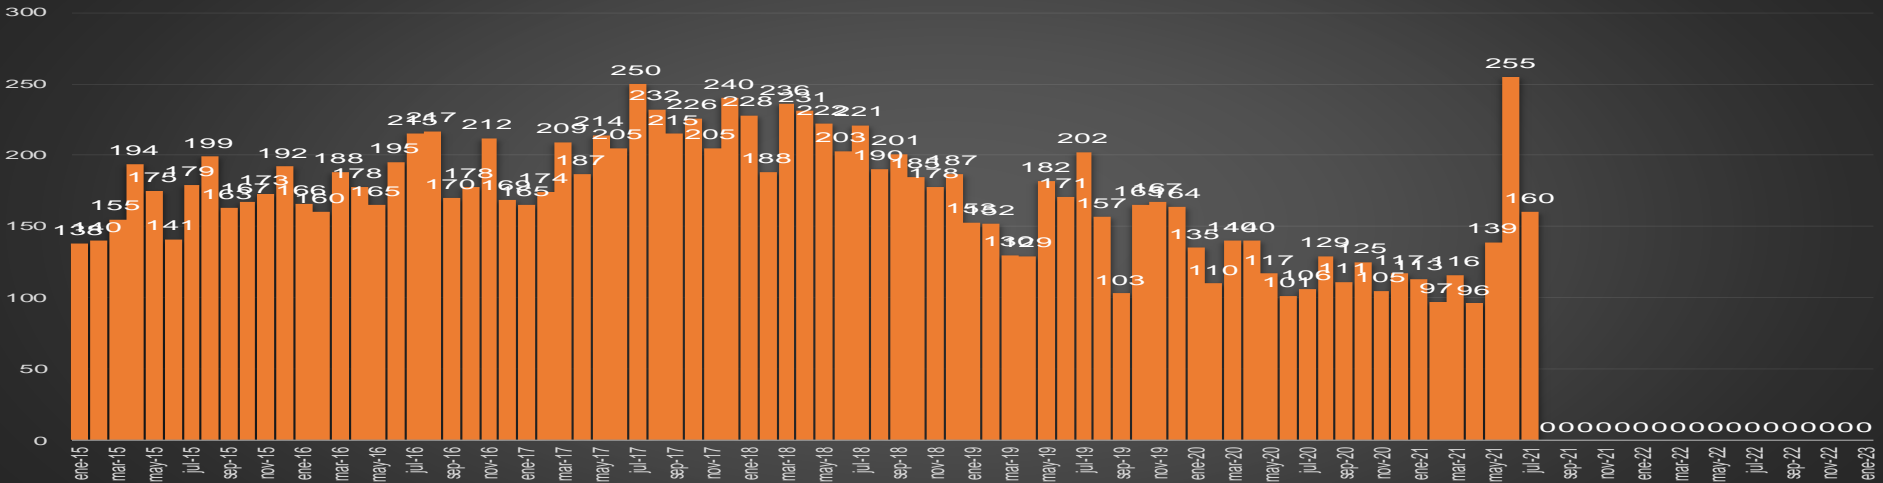

HOMICIDIOS POR MES

Guerrero