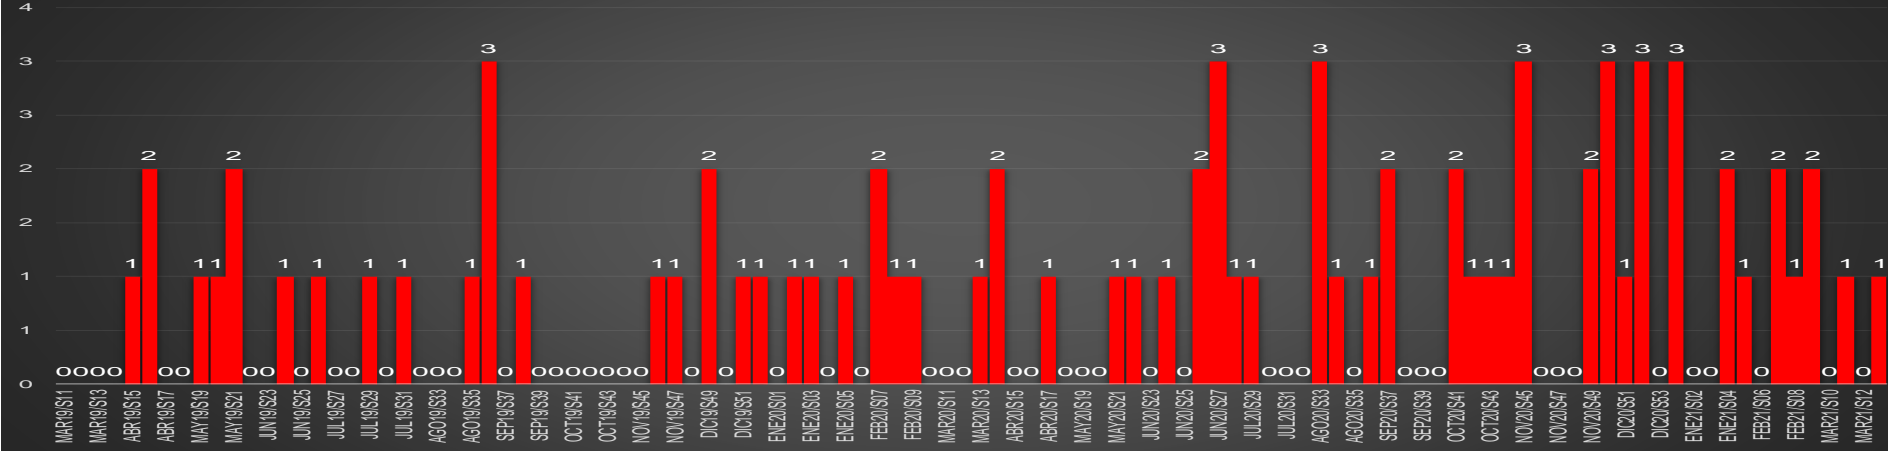

Tlaxcala

HOMICIDIOS POR SEMANA

VERACRUZ

HOMICIDIOS POR MES

Veracruz

HOMICIDIOS POR SEMANA

YUCATÁN

HOMICIDIOS POR MES