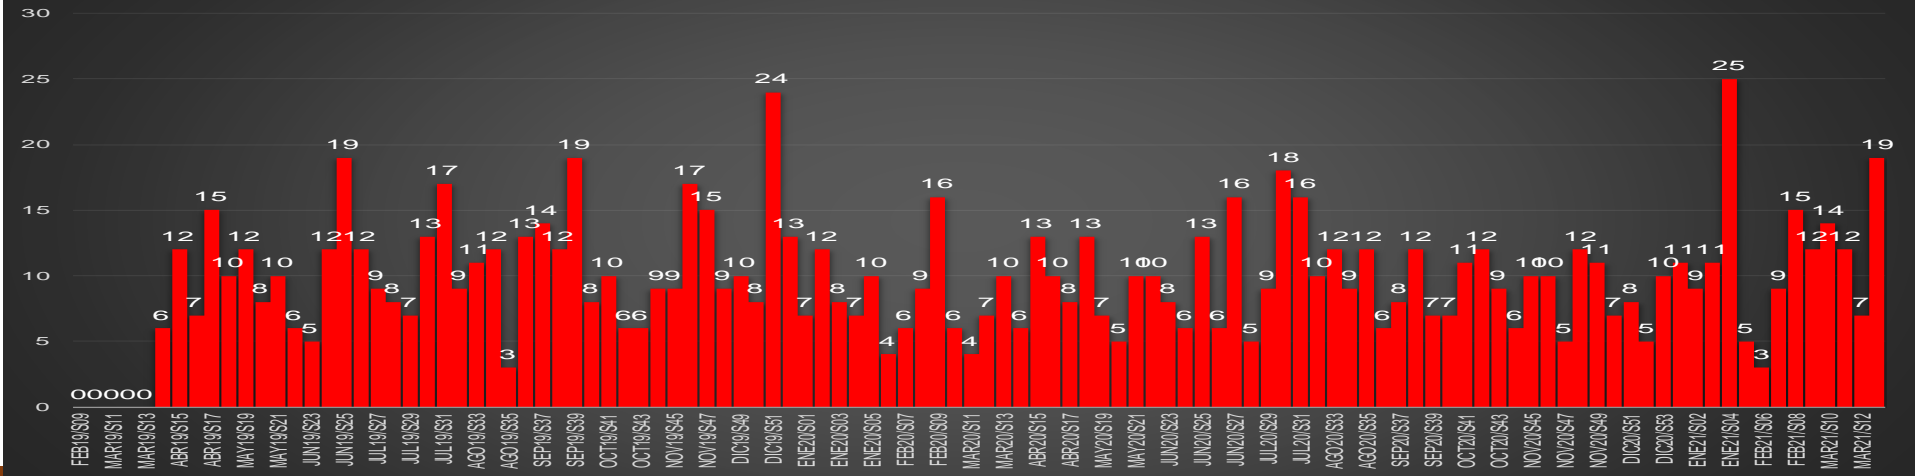

HOMICIDIOS POR SEMANA

COAHUILA