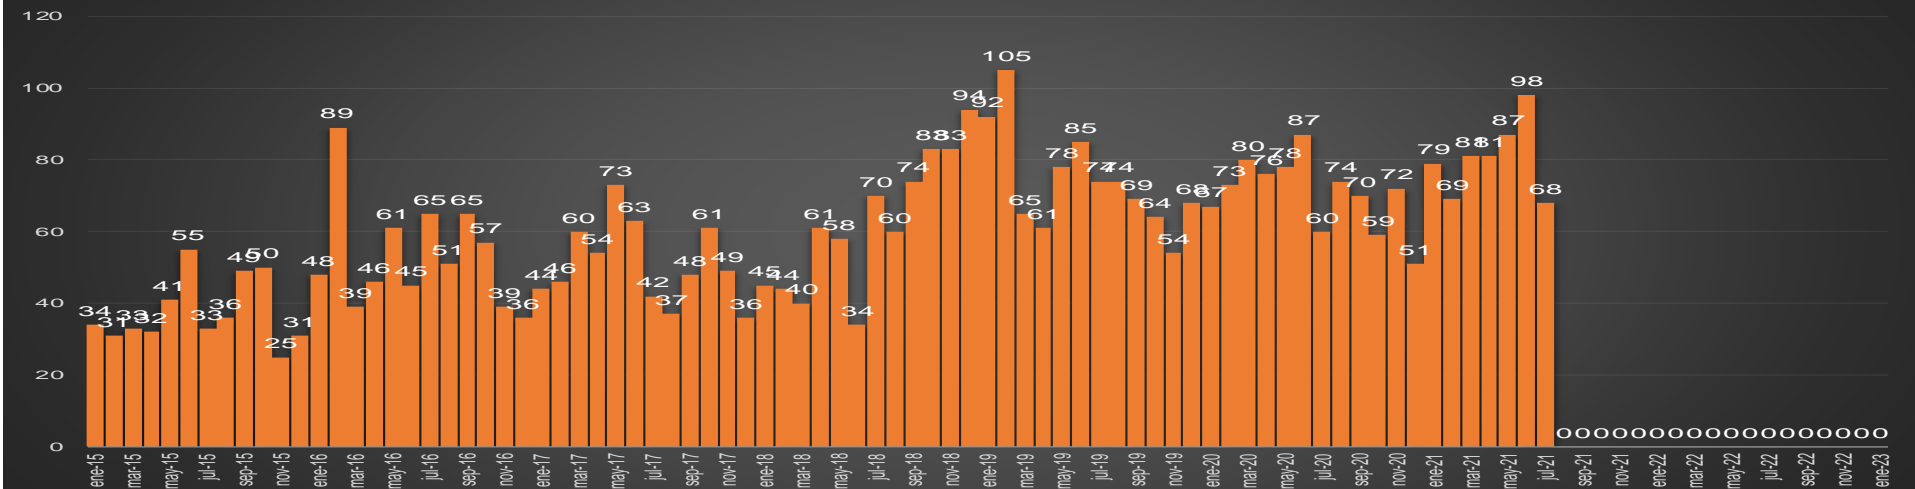

Nayarit

HOMICIDIOS POR SEMANA

NUEVO LEÓN

HOMICIDIOS POR MES

NUEVO LEÓN

HOMICIDIOS POR SEMANA

OAXACA

HOMICIDIOS POR MES

Oaxaca

HOMICIDIOS POR SEMANA

PUEBLA

HOMICIDIOS POR MES

Puebla

HOMICIDIOS POR SEMANA

QUERÉTARO

HOMICIDIOS POR MES