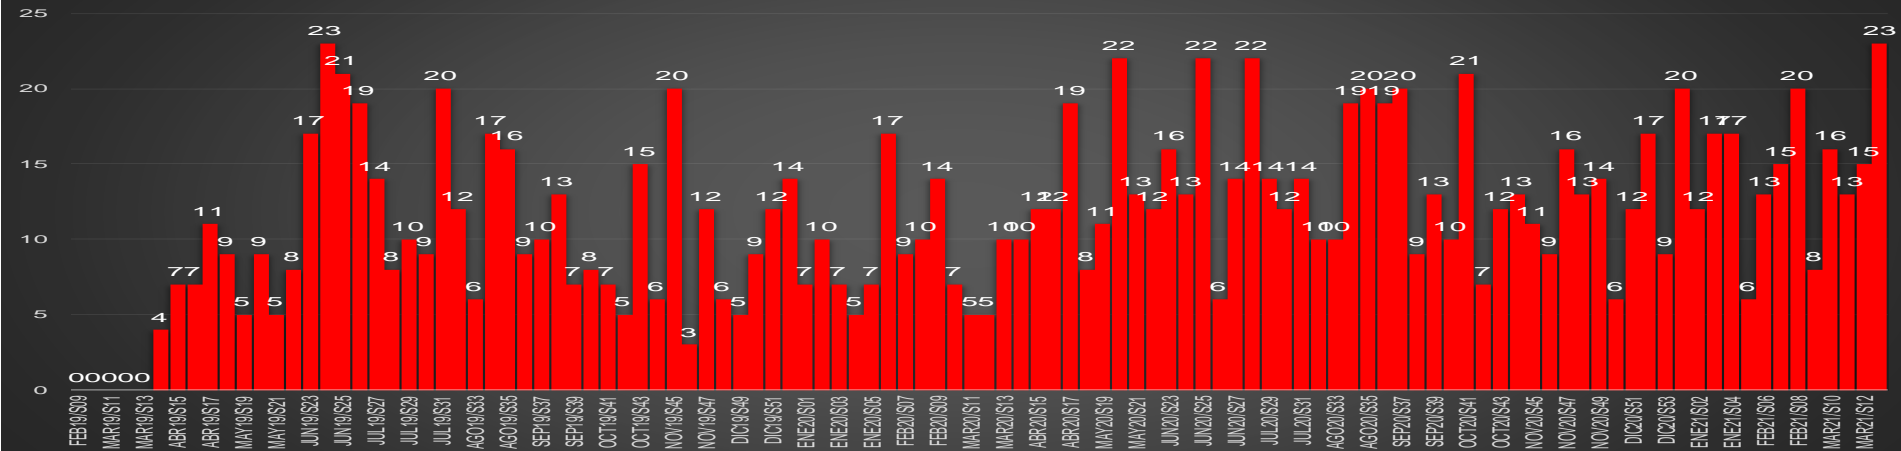

SAN LUIS POTOSÍ

HOMICIDIOS POR SEMANA

SINALOYA

HOMICIDIOS POR MES

Sinaloa

HOMICIDIOS POR SEMANA

SONORA

HOMICIDIOS POR MES