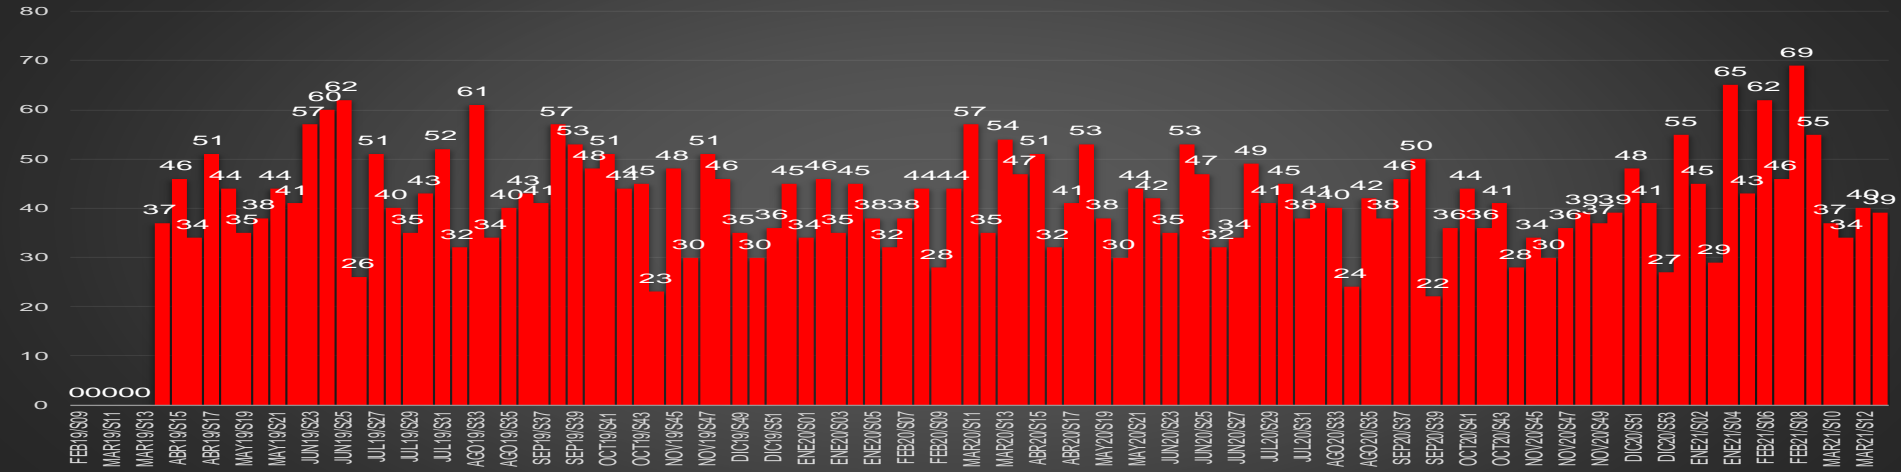

HOMICIDIOS POR SEMANA

MÉXICO

HOMICIDIOS POR MES