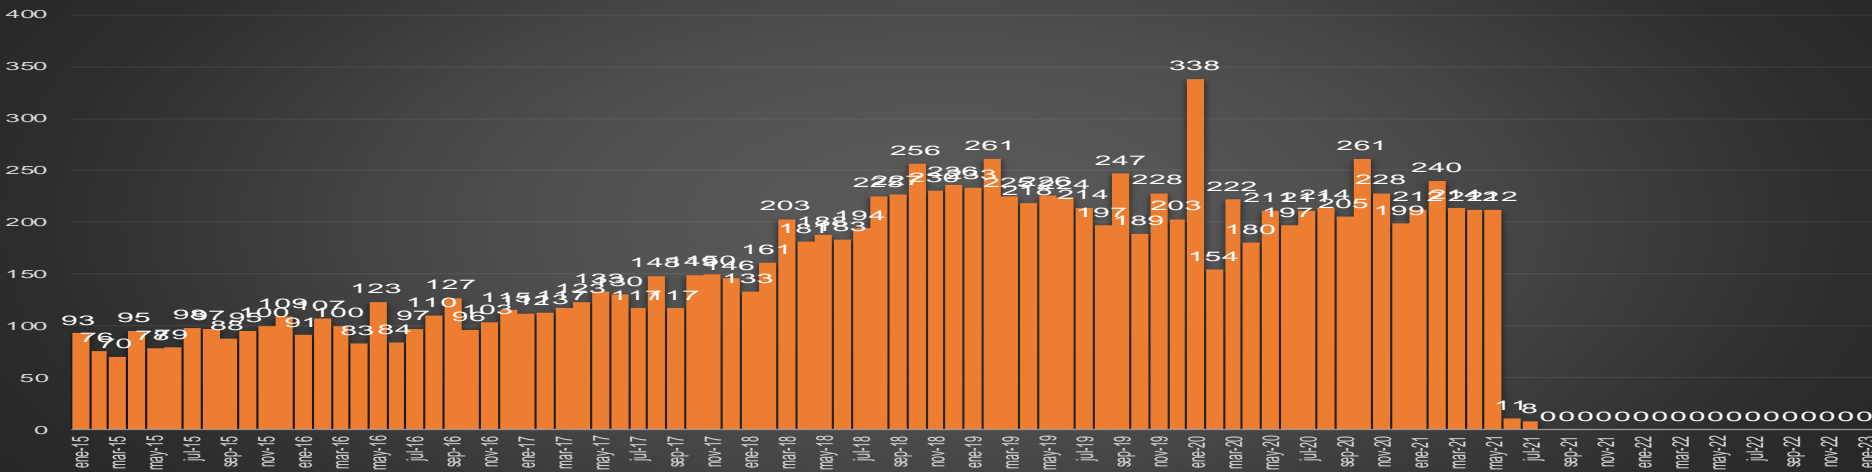

HOMICIDIOS POR MES

Jalisco