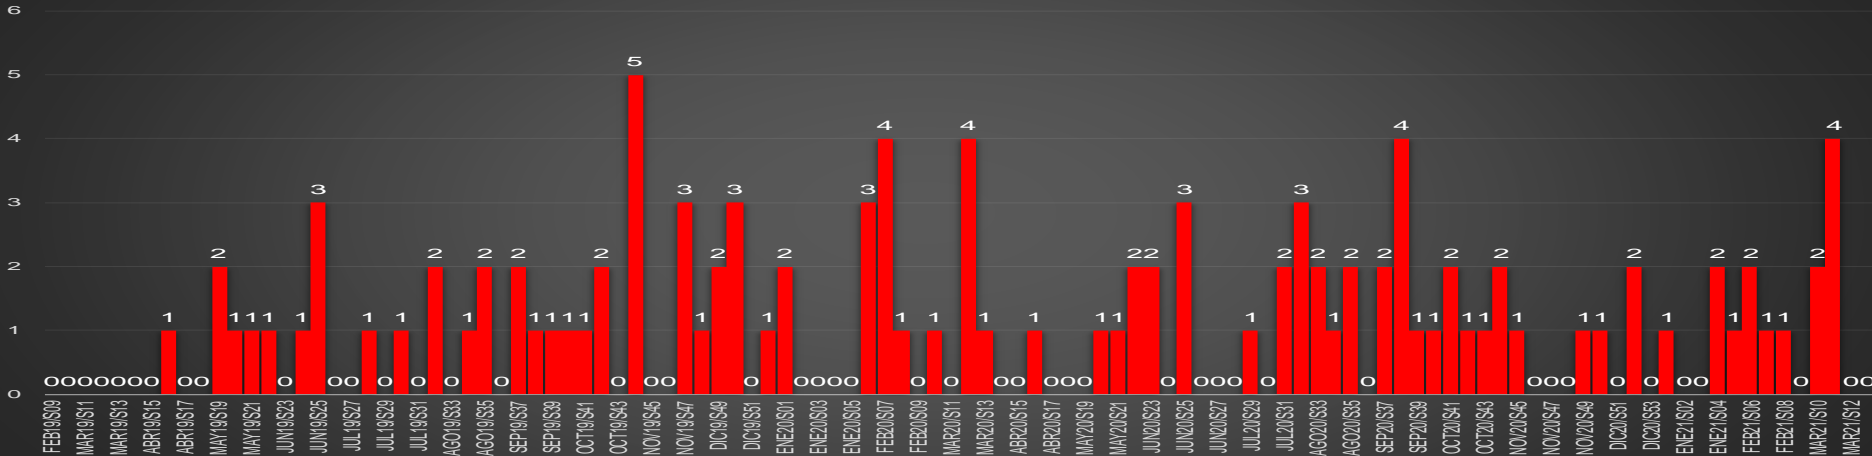

HOMICIDIOS POR MES

Baja California

HOMICIDIOS POR SEMANA

BAJA CALIFORNIA SUR

HOMICIDIOS POR MES

Baja California Sur

HOMICIDIOS POR SEMANA

CAMPECHE