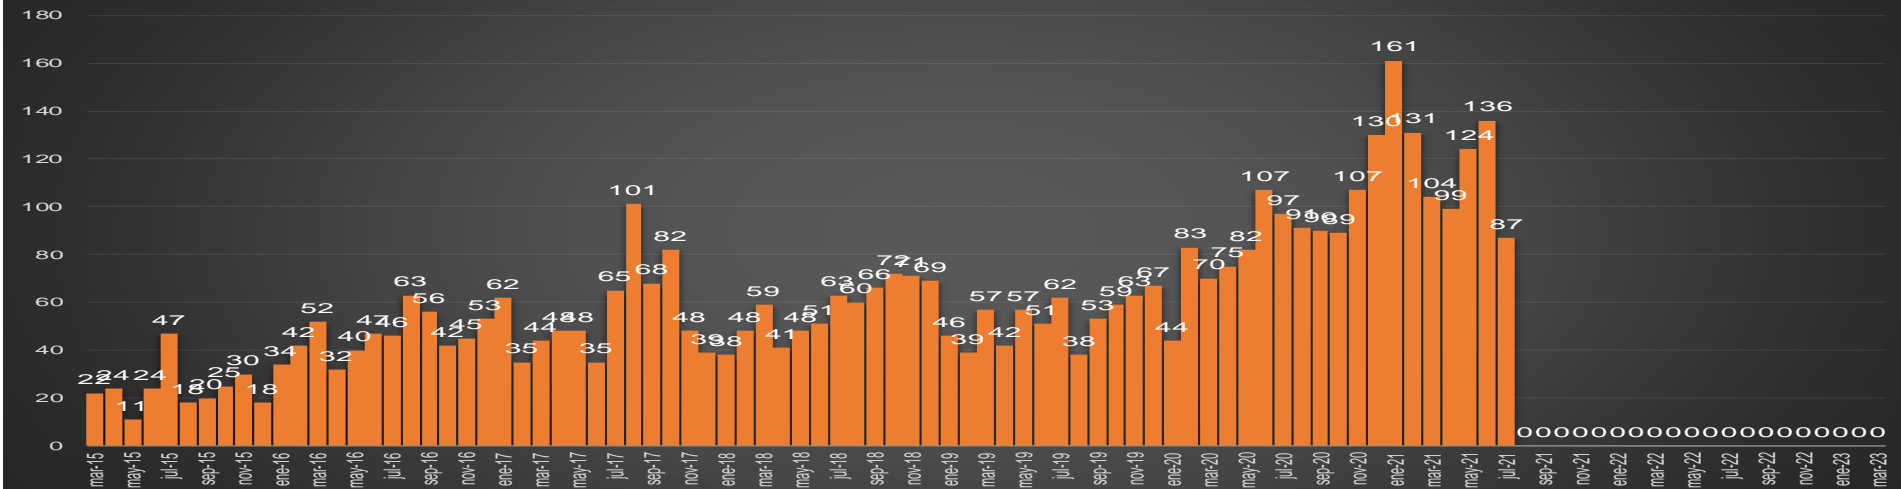

HOMICIDIOS POR MES

Zacatecas