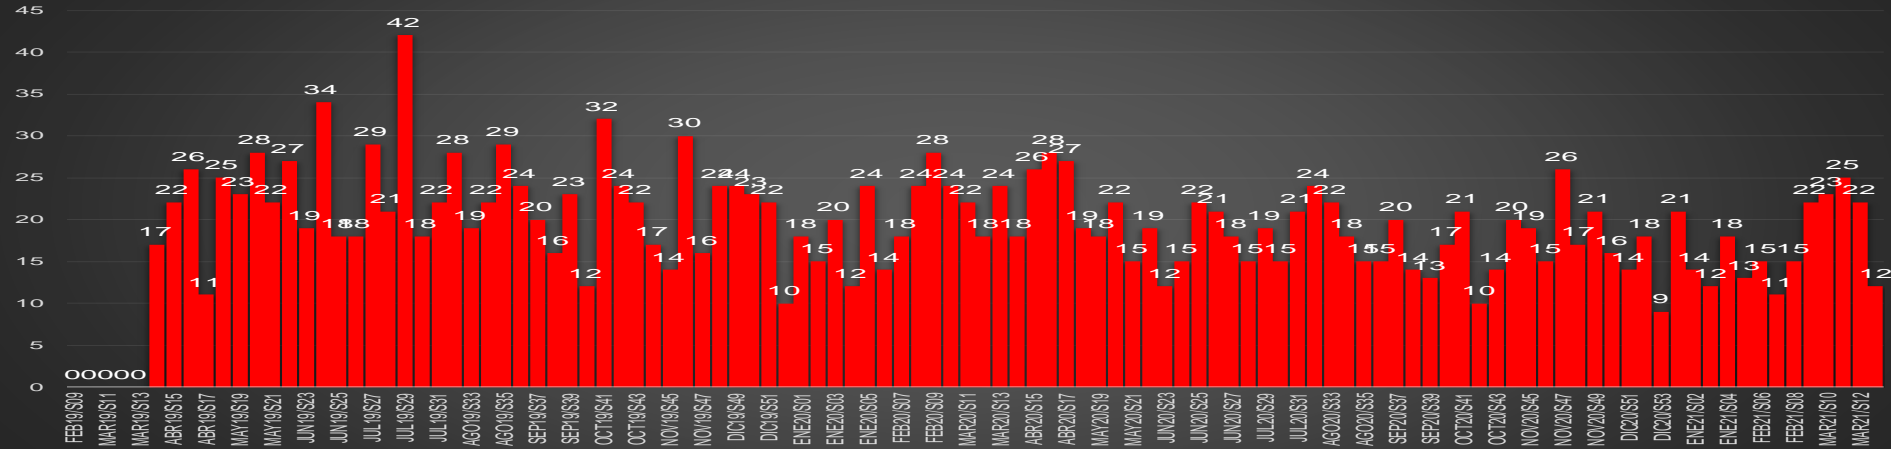

Nayarit

HOMICIDIOS POR SEMANA

NUEVO LEÓN

HOMICIDIOS POR MES

NUEVO LEÓN

HOMICIDIOS POR SEMANA

OAXACA

HOMICIDIOS POR MES

Oaxaca

HOMICIDIOS POR SEMANA

PUEBLA

HOMICIDIOS POR MES

Puebla

HOMICIDIOS POR SEMANA

QUERÉTARO

HOMICIDIOS POR MES