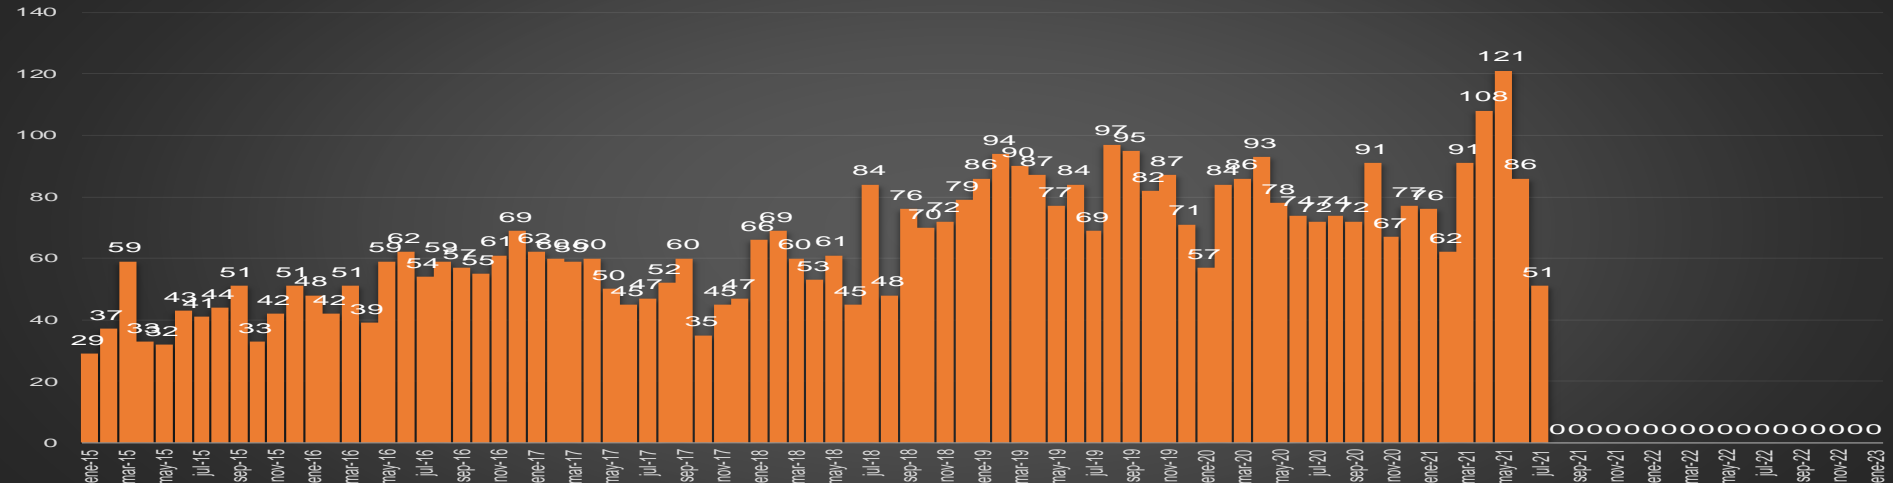

MICHOACÁN

HOMICIDIOS POR SEMANA

MORELOS

HOMICIDIOS POR MES

Morelos

HOMICIDIOS POR SEMANA

NAYARIT

HOMICIDIOS POR MES