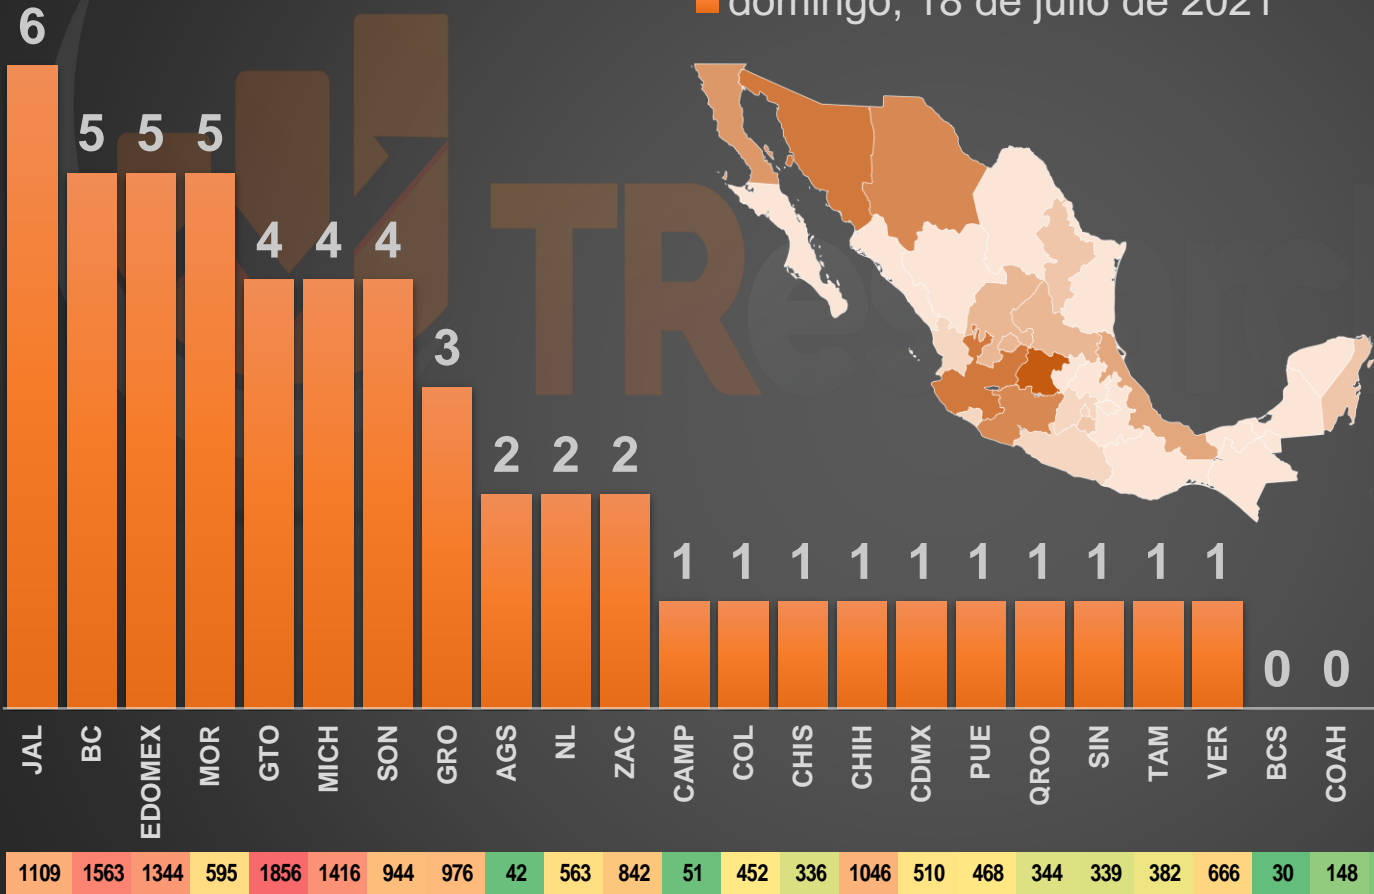

61  62  63  64  65  66 

FUENTE: www.informeseguridad.cns.gob.mx

ÚNETE AL GRUPO DE WHATSAPP Y RECIBE TODOS LOS DÍAS ESTADÍSTICAS (Pulsa un ícono, si el grupo se llenó, intenta en otro)

VÍCTIMAS DE HOMICIDIO DOLOSO EN MÉXICO

www.informeseuridad.cns.gob.mx

domingo, 18 de julio de 2021

HOMICIDIOS	
HOY	52
AYER	79
ANTIER	73
5 DÍAS	69
7 DÍAS	92
10 DÍAS	52
15 DÍAS	115
20 DÍAS	78
1 MES	94
SEXENIO	89,869

1109	1563	1344	595	1856	1416	944	976	42	563	842	51	452	336	1046	510	468	344	339	382	666	30	148	98	291	103	432	104	428	276	69	25
------	------	------	-----	------	------	-----	-----	----	-----	-----	----	-----	-----	------	-----	-----	-----	-----	-----	-----	----	-----	----	-----	-----	-----	-----	-----	-----	----	----

ACUMULADO MENSUAL julio de 2021

COMPARATIVO ANUAL HOMICIDIOS DOLOSOS

2020 2021

Cartografía de Bing
© Microsoft, TomTom

HOMICIDIOS DOLOSOS SEXENIO AMLO

89,869

VÍCTIMAS DE HOMICIDIO DOLOSO EN MÉXICO

SEXENIO AMLO

EPN
65,755

AMLO

89,869

AMLO

89,869

CRECIMIENTO HISTÓRICO

MUERTES SEXENIO AMLO

326,200