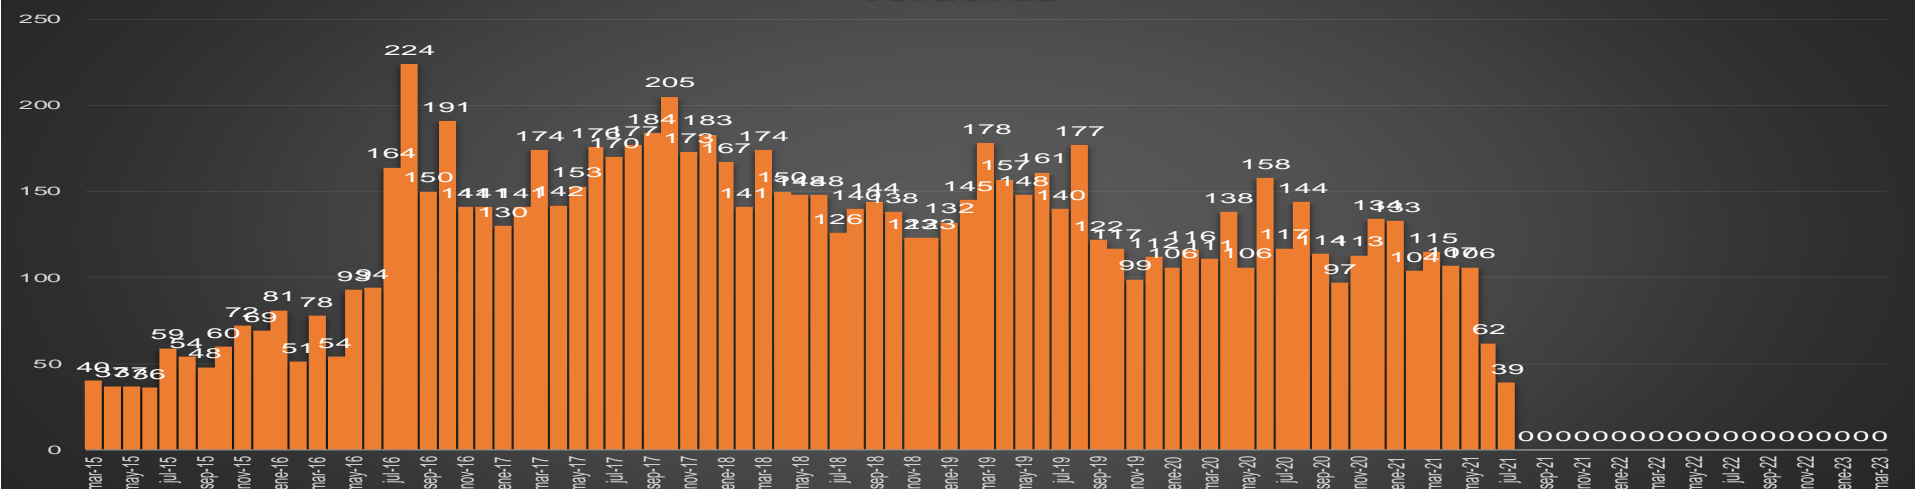

Tlaxcala

HOMICIDIOS POR SEMANA

VERACRUZ

HOMICIDIOS POR MES

Veracruz

HOMICIDIOS POR SEMANA

YUCATÁN

HOMICIDIOS POR MES