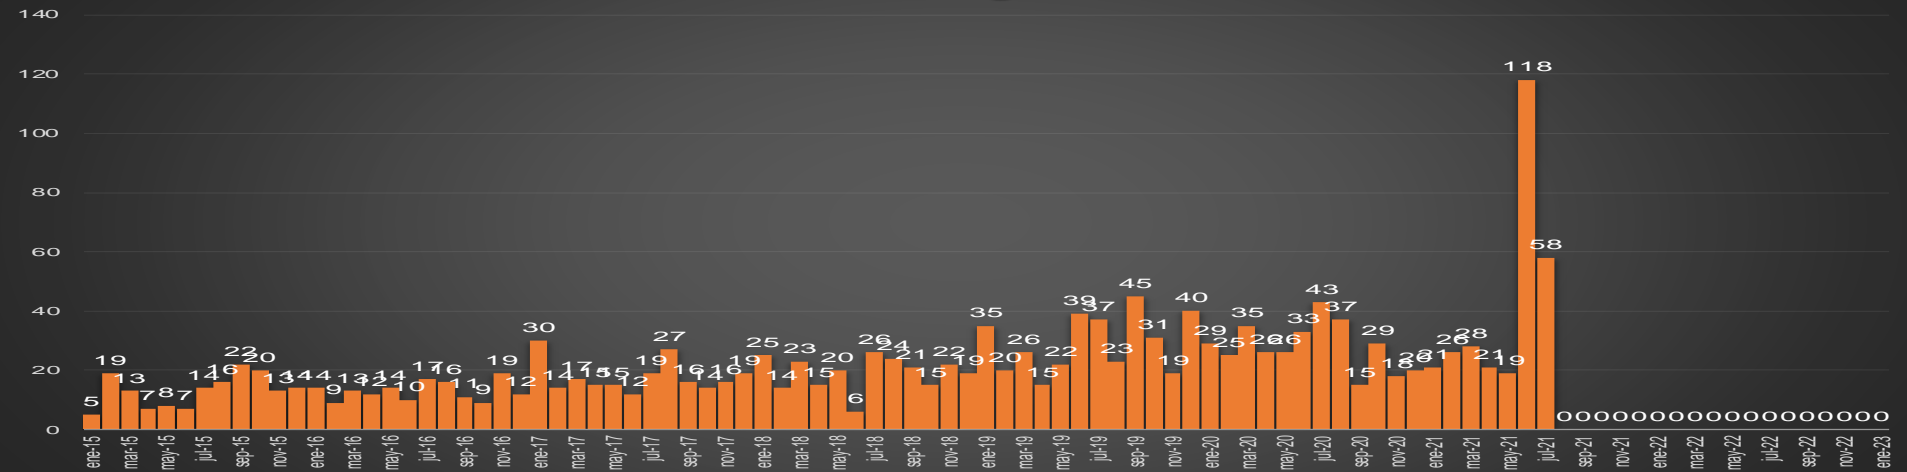

HOMICIDIOS POR MES

Guerrero

HOMICIDIOS POR SEMANA

HIDALGO

HOMICIDIOS POR MES

Hidalgo

HOMICIDIOS POR SEMANA

JALISCO