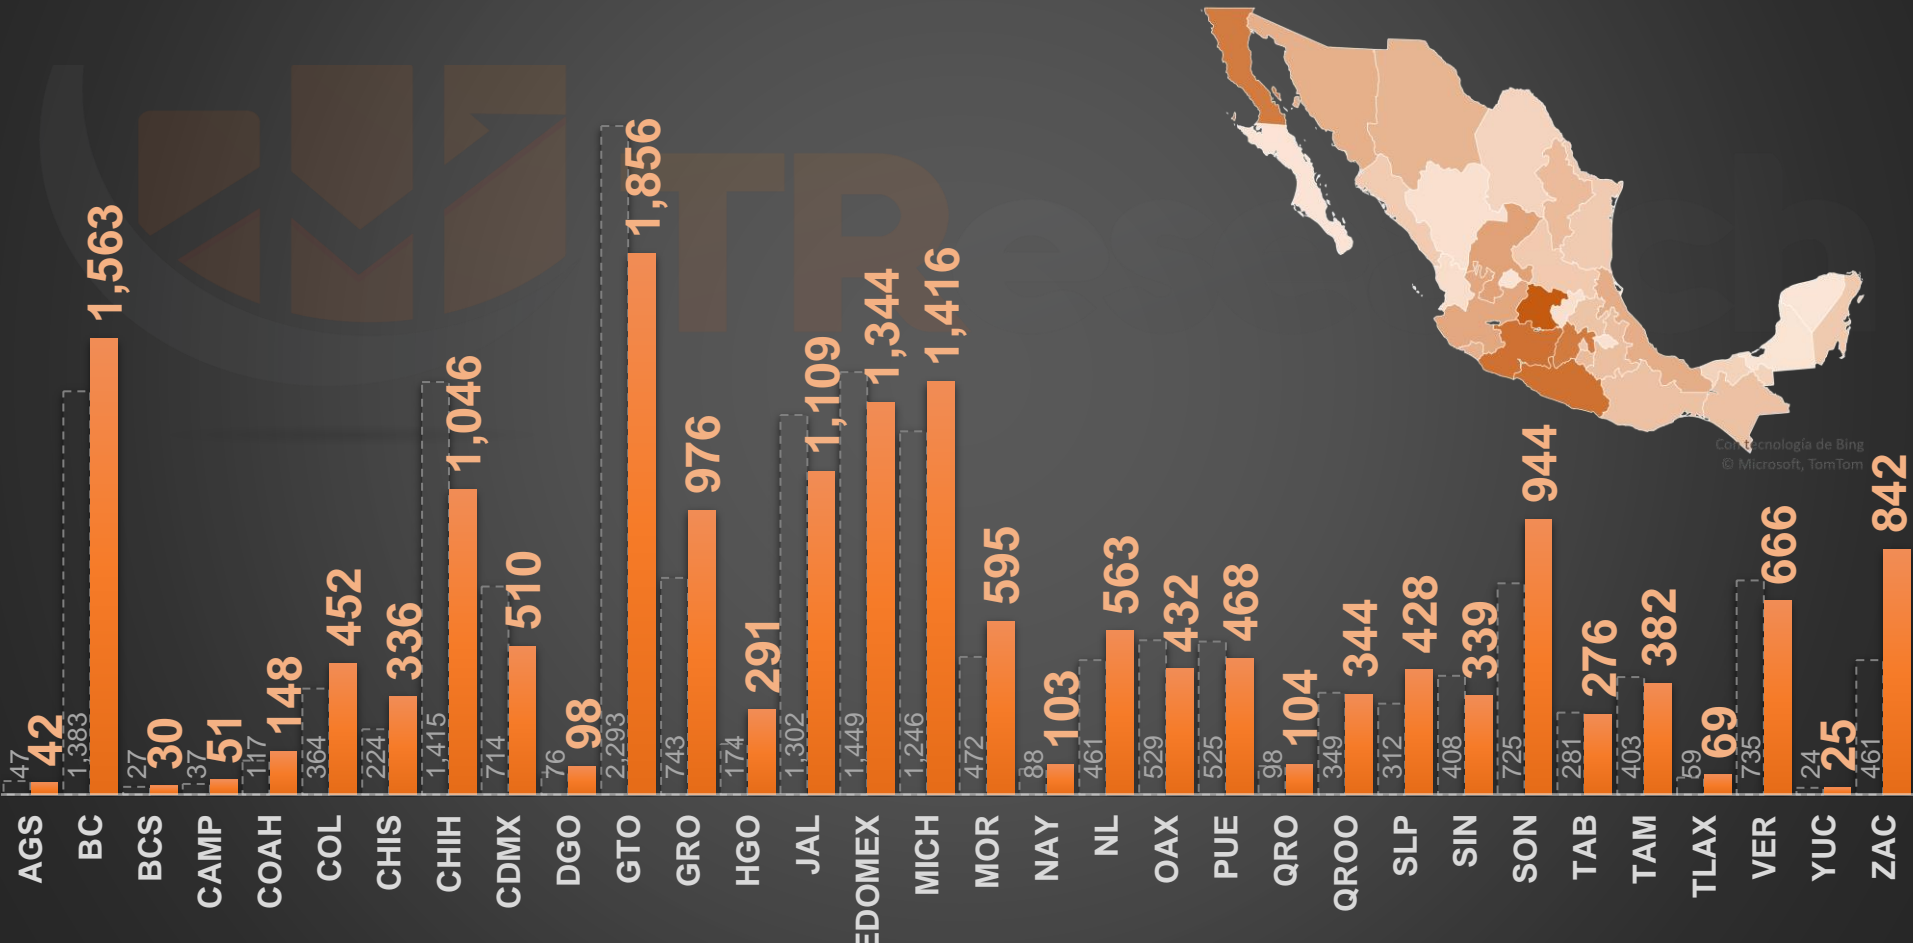

www.informeseuridad.cns.gob.mx

domingo, 18 de julio de 2021

HOMICIDIOS	
HOY	52
AYER	79
ANTIER	73
5 DÍAS	69
7 DÍAS	92
10 DÍAS	52
15 DÍAS	115
20 DÍAS	78
1 MES	94
SEXENIO	89,869

1109	1563	1344	595	1856	1416	944	976	42	563	842	51	452	336	1046	510	468	344	339	382	666	30	148	98	291	103	432	104	428	276	69	25
------	------	------	-----	------	------	-----	-----	----	-----	-----	----	-----	-----	------	-----	-----	-----	-----	-----	-----	----	-----	----	-----	-----	-----	-----	-----	-----	----	----

ACUMULADO MENSUAL julio de 2021

COMPARATIVO ANUAL HOMICIDIOS DOLOSOS

2020 2021

Cartografía de Bing
© Microsoft, TomTom

HOMICIDIOS DOLOSOS SEXENIO AMLO

89,869

VÍCTIMAS DE HOMICIDIO DOLOSO EN MÉXICO

SEXENIO AMLO

www.informeseuridad.cns.gob.mx

89,869

TOTAL HOMICIDIOS POR AÑO (2021 PARCIAL)

LA GUERRA EN NÚMEROS

HOMICIDIOS DOLOSOS DIARIOS | MÉXICO | lunes, 19 de julio de 2021 |

PRIMEROS MESES DE CADA GOBIERNO

ÚLTIMOS MESES DE CADA GOBIERNO

EPN
65,755

AMLO

89,869

AMLO

89,869

CRECIMIENTO HISTÓRICO

MUERTES SEXENIO AMLO

326,200