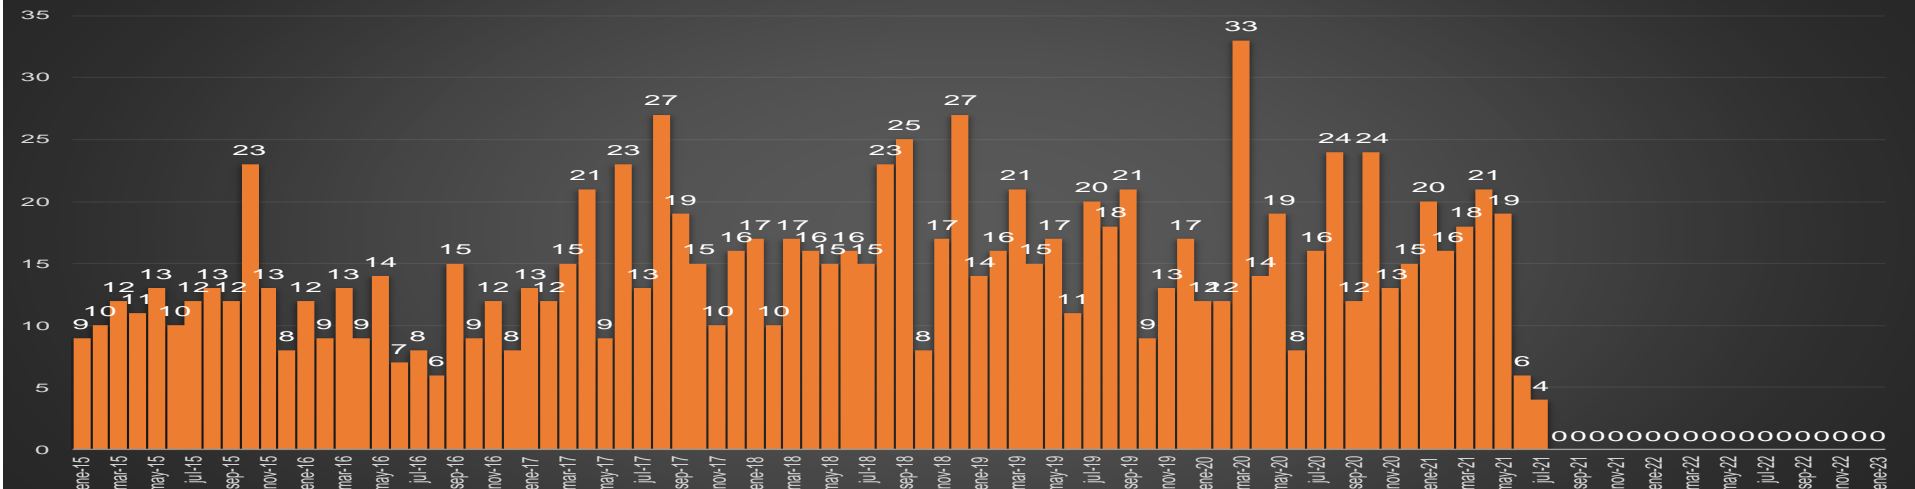

HOMICIDIOS POR MES

QUERÉTARO