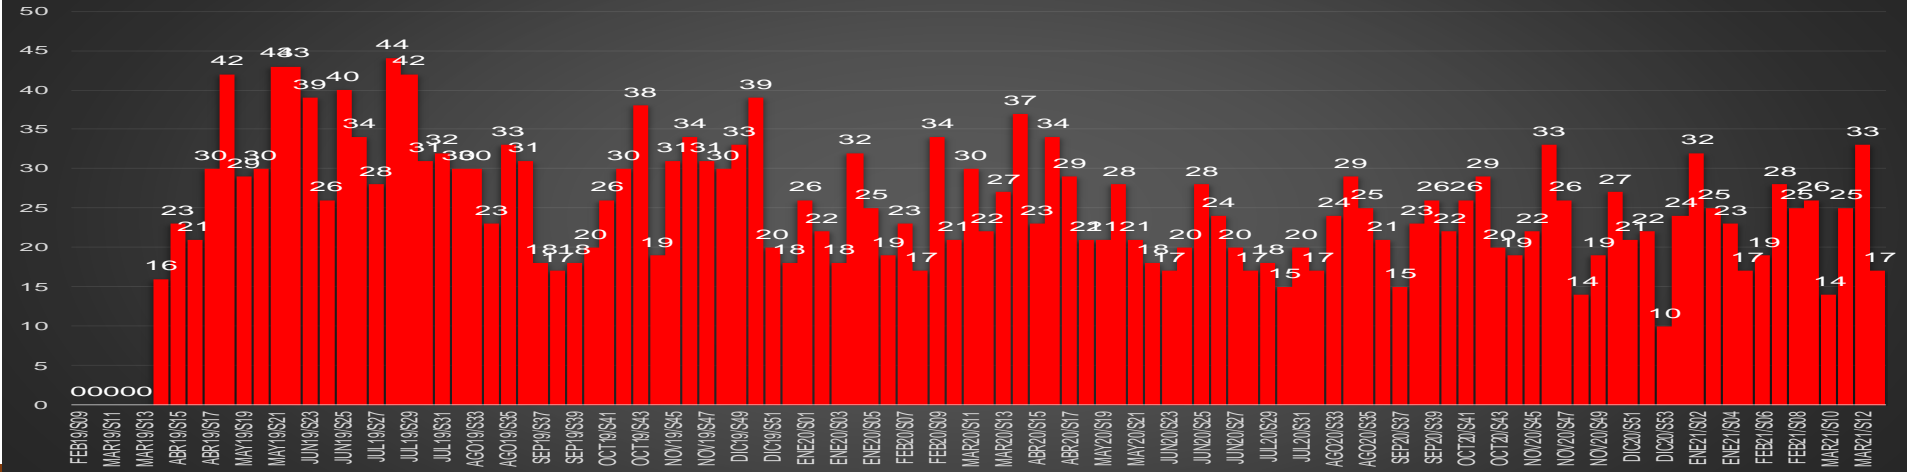

HOMICIDIOS POR SEMANA

HIDALGO