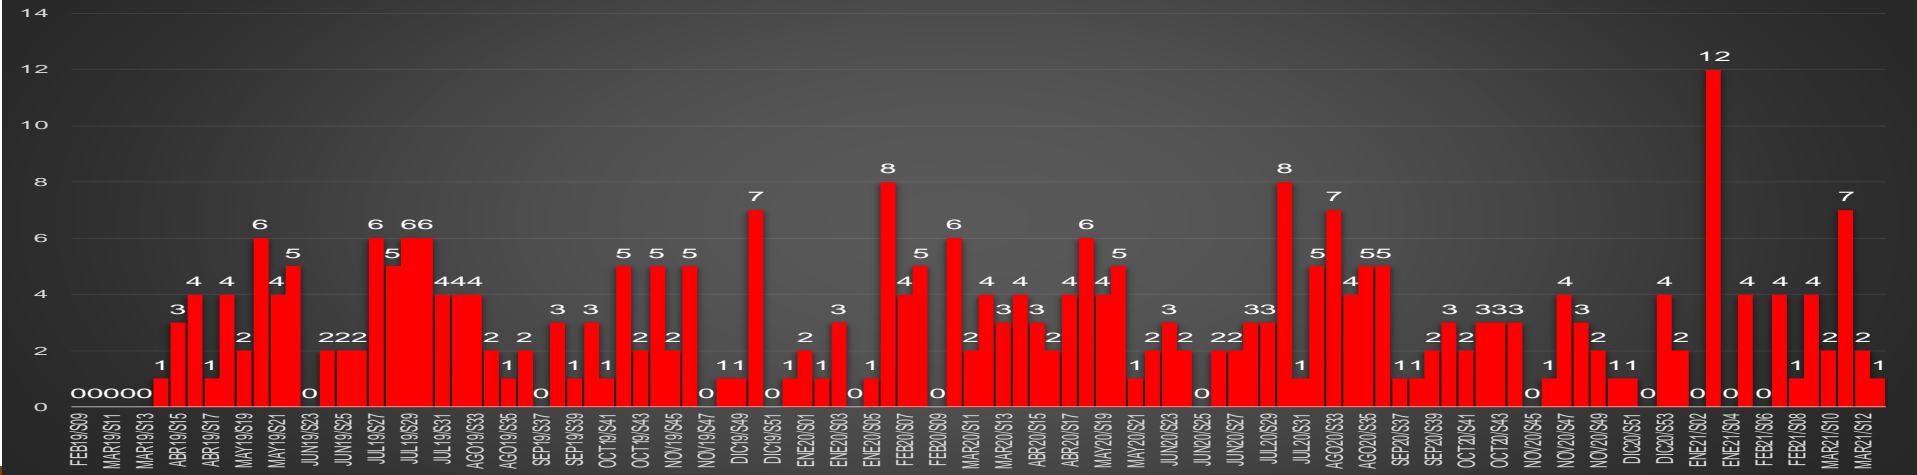

HOMICIDIOS POR MES

Chihuahua

HOMICIDIOS POR SEMANA

CDMX

HOMICIDIOS POR MES

CDMX

HOMICIDIOS POR SEMANA

DURANGO