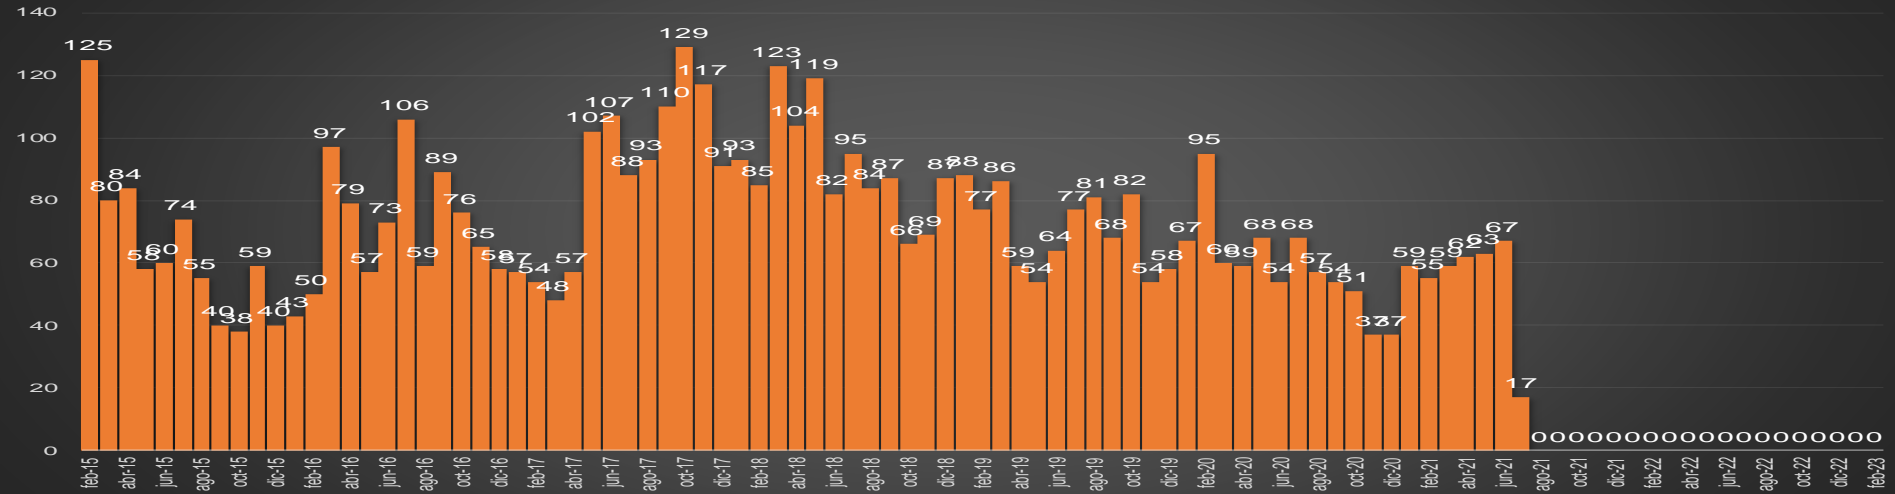

Sonora

HOMICIDIOS POR SEMANA

TAMAULIPAS

HOMICIDIOS POR MES

Tamaulipas

HOMICIDIOS POR SEMANA

TLAXCALA

HOMICIDIOS POR MES