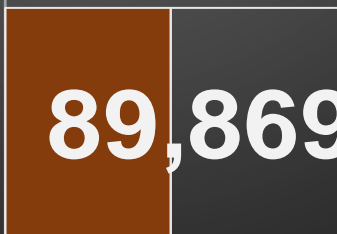

ACUMULADO MENSUAL julio de 2021

COMPARATIVO ANUAL HOMICIDIOS DOLOSOS

2020 2021

Cartografía de Bing
© Microsoft, TomTom

HOMICIDIOS DOLOSOS SEXENIO AMLO

89,869

VÍCTIMAS DE HOMICIDIO DOLOSO EN MÉXICO

SEXENIO AMLO

www.informeseuridad.cns.gob.mx

89,869

TOTAL HOMICIDIOS POR AÑO (2021 PARCIAL)

LA GUERRA EN NÚMEROS

HOMICIDIOS DOLOSOS DIARIOS | MÉXICO | lunes, 19 de julio de 2021 |

PRIMEROS MESES DE CADA GOBIERNO

ÚLTIMOS MESES DE CADA GOBIERNO

VFQ
TOTAL 60K

34,651

VFQ
25,014

FCH
120K

31,972

FCH
47,239

EPN
156K

43,956

EPN
65,755

AMLO

89,869

AMLO

89,869

CRECIMIENTO HISTÓRICO

MUERTES SEXENIO AMLO

326,200