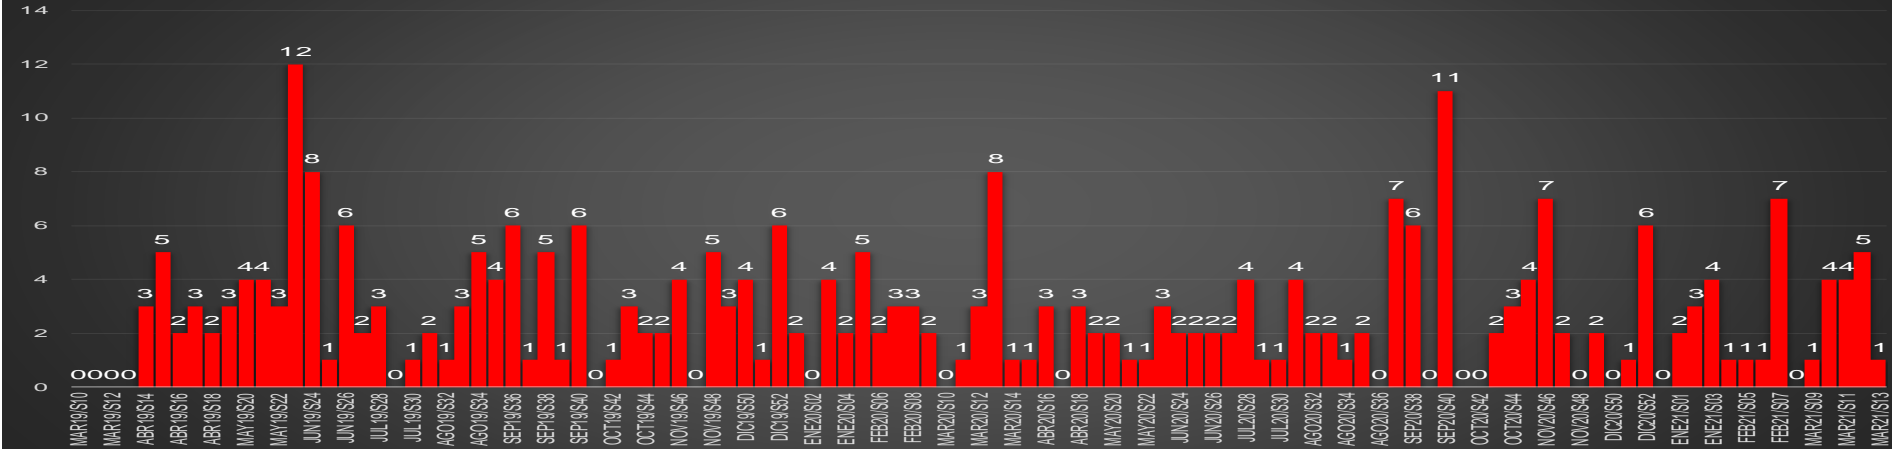

Sonora

HOMICIDIOS POR SEMANA

TAMAULIPAS

HOMICIDIOS POR MES

Tamaulipas

HOMICIDIOS POR SEMANA

TLAXCALA

HOMICIDIOS POR MES