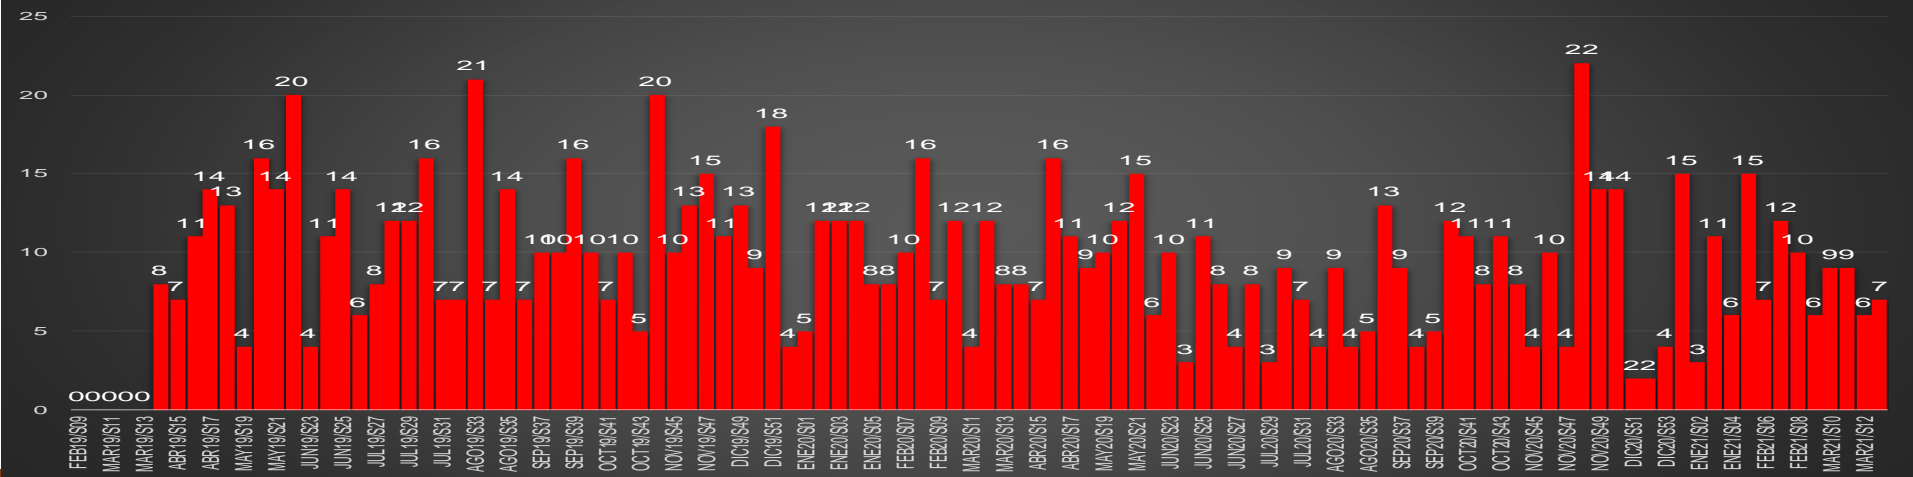

HOMICIDIOS POR MES

Colima

HOMICIDIOS POR SEMANA

CHIAPAS

HOMICIDIOS POR MES

Chiapas

HOMICIDIOS POR SEMANA

CHIHUAHUA

HOMICIDIOS POR MES

Chihuahua

HOMICIDIOS POR SEMANA

CDMX

HOMICIDIOS POR MES

CDMX

HOMICIDIOS POR SEMANA

DURANGO