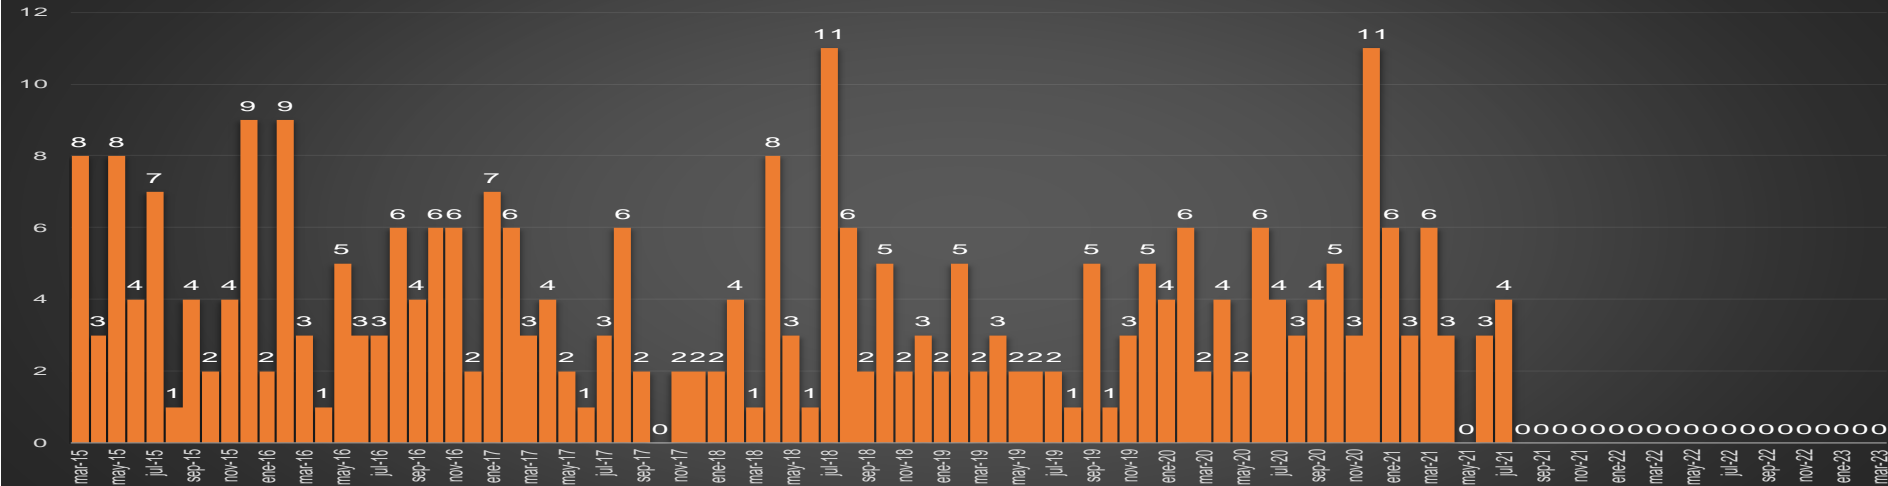

HOMICIDIOS POR MES

YUCATÁN