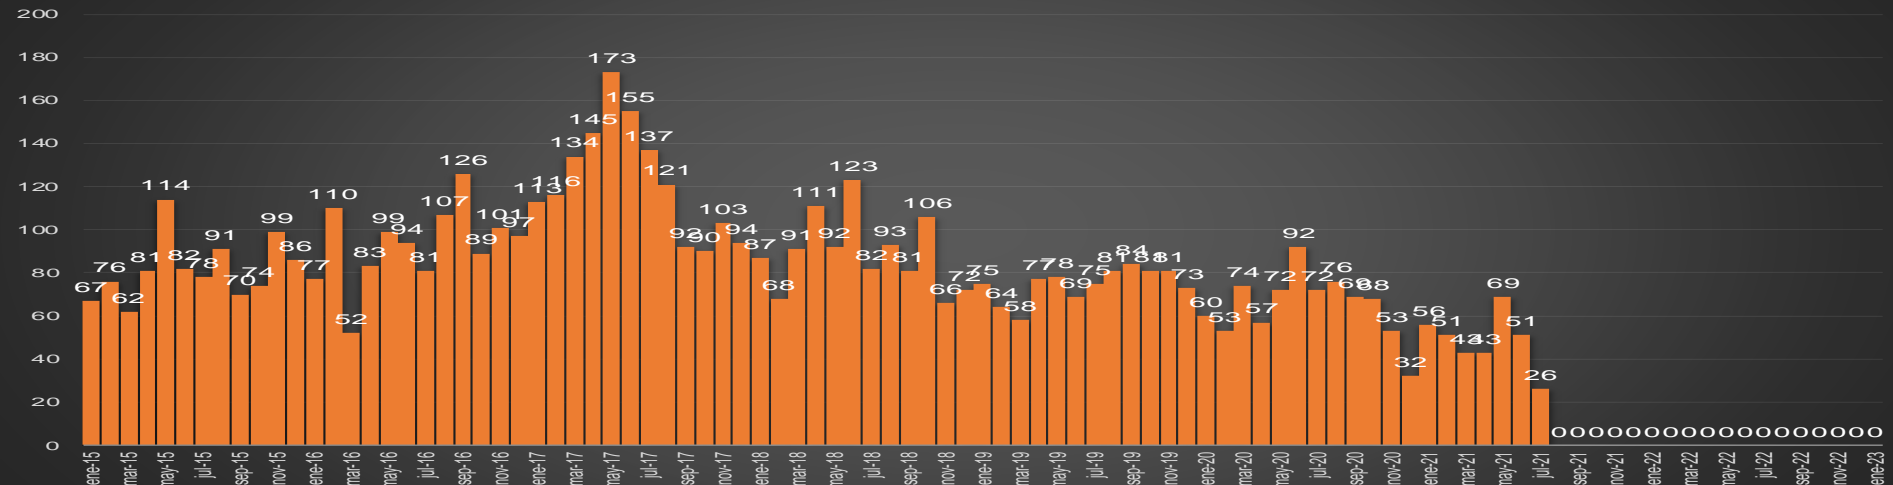

SAN LUIS POTOSÍ

HOMICIDIOS POR SEMANA

SINALOYA

HOMICIDIOS POR MES

Sinaloa

HOMICIDIOS POR SEMANA

SONORA

HOMICIDIOS POR MES